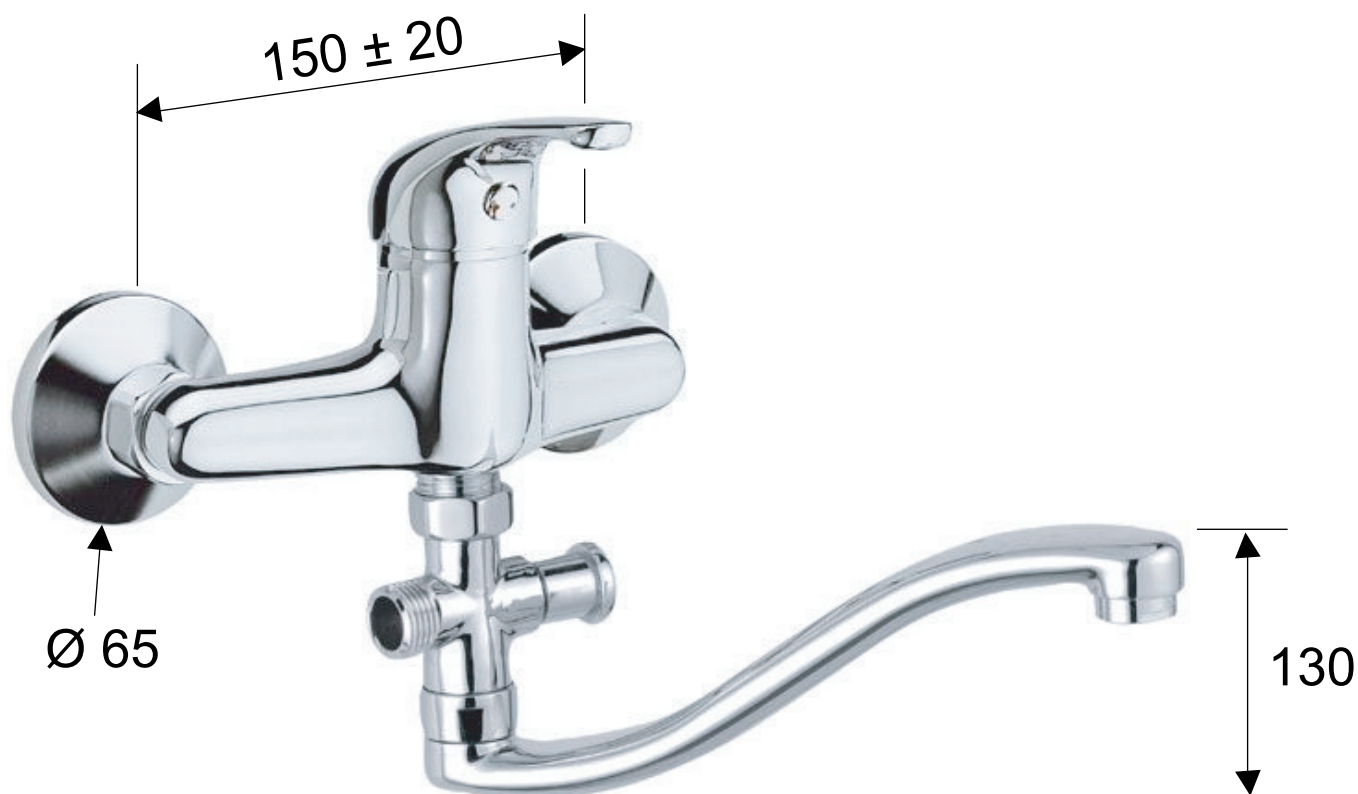

SCHEDA TECNICA TECHNICAL FEATURES

ART. COD.

MT16623SH

MATERIALI / MATERIALS

OTTONE CROMATO / CHROME PLATED BRASS

CROMATURA / CHROME PLATING

UNI EN 248

Via Leonardo da Vinci 53 20062 Cassano d'Adda (MI) Italy Tel. +39-0363 62651
info@daniel.it www.daniel.it