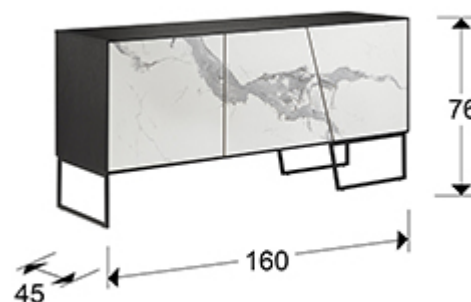

Kerala

КОМОДЫ

603645

Рекомендуемое изделие

Комод из MDF с покрытием "ясень" чёрного цвета. Три фронтальные дверцы из керамогранита, имитирующего белый мрамор с серыми прожилками. На металлической структуре с матовым чёрным покрытием.

ОБЩАЯ ИНФОРМАЦИЯ

Код EAN: 8435435329945
Тип: КОМОДЫ
Коллекция: Kerala

РАЗМЕРЫ

Размеры: ↔ 160,0 ↓ 76,0 ↘ 45,0 cm
Вес: 61,6 Kg
Packaging weight 1: 3,2 Kg
Packaging weight 2: 58,4 Kg

РАЗМЕРЫ УПАКОВКИ

Вес: 79,1 Kg
Объем: 0,6770м³