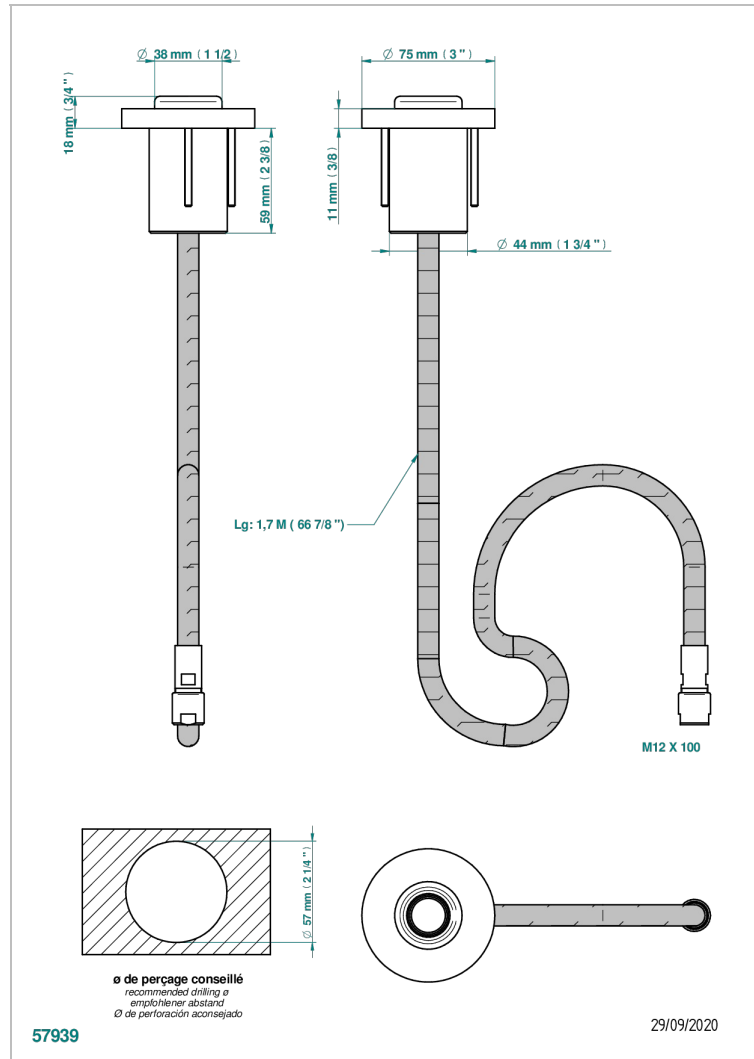

# WEST COAST С РУЧКАМИ-КРЕСТИКАМИ С ГИЛЬОШЕМ

U9C-5598E/B

Накладная гарнитура для емкости под ванну для арт. 5598E

THG<sup>®</sup>  
PARIS

## ХАРАКТЕРИСТИКИ

- West coast с ручками-крестиками с гильошем
- Накладная гарнитура для емкости под ванну для арт. 5598E

## СВЯЗАННЫЕ ТОВАРНЫЕ ПОЗИЦИИ

- Ref. G00-5598E/A Емкость под ванну для арт. 5598E