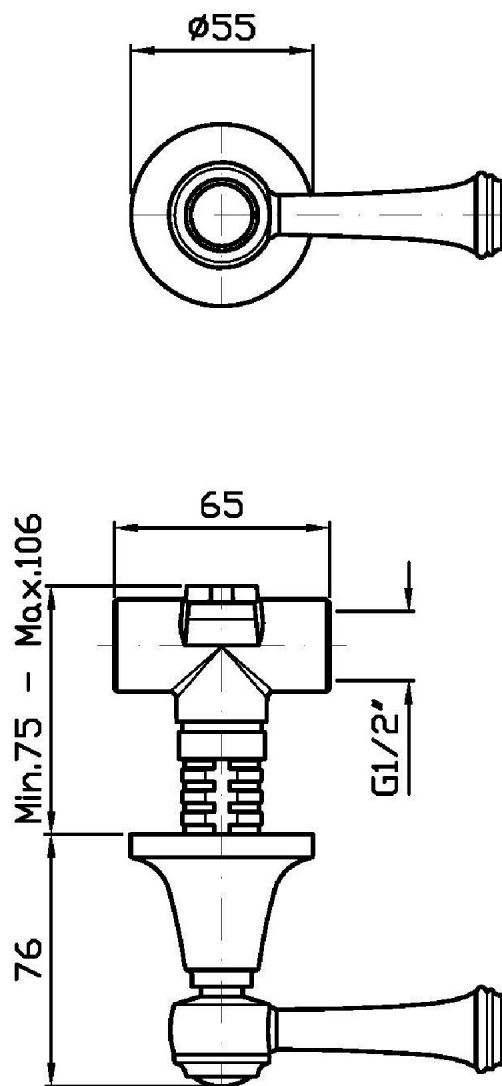

Marchio / Brand ZUCCHETTI

Classe / Class WW

AGORÀ

ZAM729

Rubinetto incasso. / Wall valve.

Rubinetto incasso da 1/2".

1/2" wall valve.

R99779

C41

AGORÀ

ZAM729

Disegno Complessivo / Overall Drawing

AGORÀ

ZAM729

Esplosi / Exploded

AGORÀ

ZAM729

Portate / Flowrates (lt/min)

PRESSIONE PRESSURE	1 BAR	2 BAR	3 BAR	4 BAR	5 BAR
1 RUBINETTO APERTO <i>P1</i>	15,3	21,7	26,6	30,7	34,5
<i>P2</i>					
<i>P3</i>					
<i>P4</i>					
<i>P5</i>					

AGORÀ

ZAM729

Pesi e Misure / Weights and Sizes

Peso (Kg) Weight (lb)	0,80 (Kg)	1,76 (lb)
Volume test (dc3) - (in3)	1,21 (dc3)	73,84 (in3)
h (mm) - (in)	73,00 (mm)	2,87 (in)
L1 (mm) - (in)	127,00 (mm)	5,00 (in)
L2 (mm) - (in)	130,00 (mm)	5,12 (in)