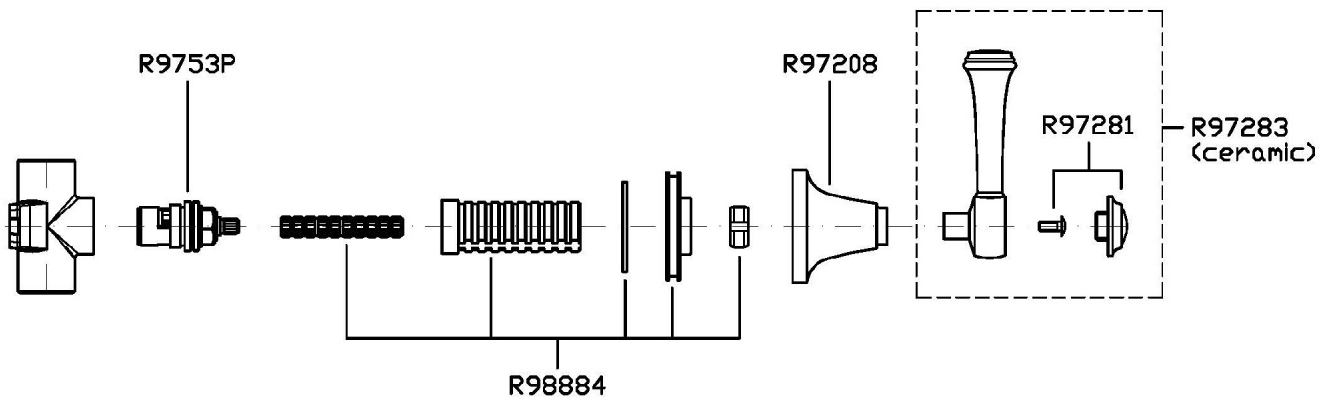

Marchio / Brand ZUCCHETTI

Classe / Class WW

AGORÀ

ZAM729

Rubinetto incasso. / Wall valve.

Rubinetto incasso da 1/2".

1/2" wall valve.

R99779

C41

AGORÀ

ZAM729

Disegno Complessivo / Overall Drawing

AGORÀ

ZAM729

Esplosi / Exploded

AGORÀ

ZAM729

Portate / Flowrates (lt/min)

PRESSIONE PRESSURE	1 BAR	2 BAR	3 BAR	4 BAR	5 BAR
1 RUBINETTO APERTO <i>P1</i>	15,3	21,7	26,6	30,7	34,5
<i>P2</i>					
<i>P3</i>					
<i>P4</i>					
<i>P5</i>					

AGORÀ

ZAM729

Pesi e Misure / Weights and Sizes

Peso (Kg) Weight (lb)	0,80 (Kg)	1,76 (lb)
Volume test (dc3) - (in3)	1,21 (dc3)	73,84 (in3)
h (mm) - (in)	73,00 (mm)	2,87 (in)
L1 (mm) - (in)	127,00 (mm)	5,00 (in)
L2 (mm) - (in)	130,00 (mm)	5,12 (in)