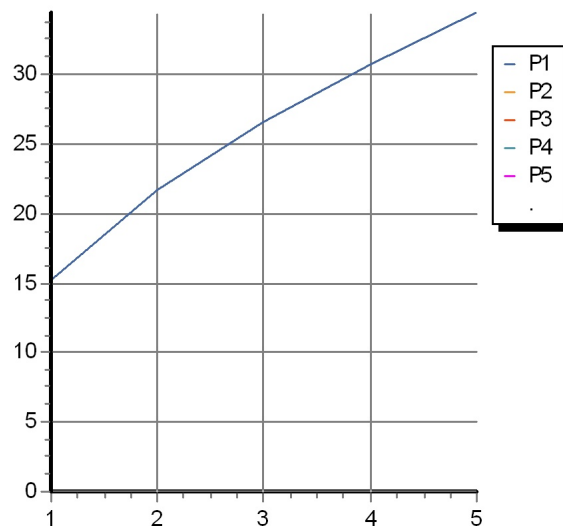

ZAM729

Portate / Flowrates (lt/min)

PRESSIONE PRESSURE	1 BAR	2 BAR	3 BAR	4 BAR	5 BAR
1 RUBINETTO APERTO <i>P1</i>	15,3	21,7	26,6	30,7	34,5
<i>P2</i>					
<i>P3</i>					
<i>P4</i>					
<i>P5</i>					

AGORÀ

ZAM729

Pesi e Misure / Weights and Sizes

Peso (Kg) Weight (lb)	0,80 (Kg)	1,76 (lb)
Volume test (dc3) - (in3)	1,21 (dc3)	73,84 (in3)
h (mm) - (in)	73,00 (mm)	2,87 (in)
L1 (mm) - (in)	127,00 (mm)	5,00 (in)
L2 (mm) - (in)	130,00 (mm)	5,12 (in)