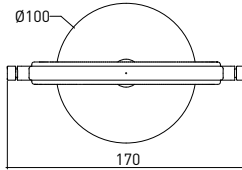

3056 0012 AYNA Büyüteçli Tezgah Üstü Küçük 3x

Teknik Çizim / Technical Drawing

Krom
Chrome

Ön / Front

Yan / Side

Üst / Top

Önceden haber vermeksizin, ürünler ve teknik detaylarında değişiklik yapma hakkını saklı tutarız. Renkler gerçekte olduğundan farklı görünebilir.
We reserve the right to make technical modifications and alter colours without prior notice. Colors may appear different than they actually are.

ölçü / units = mm