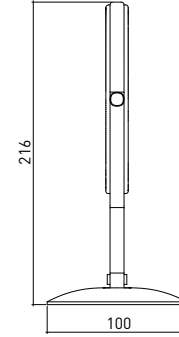

3056 0012 AYNA Büyüteçli Tezgah Üstü Küçük 3x

Teknik Çizim / Technical Drawing

Krom
Chrome

Ön / Front

Yan / Side

Üst / Top

Önceden haber vermeksizin, ürünler ve teknik detaylarında değişiklik yapma hakkını saklı tutarız. Renkler gerçekte olduğundan farklı görünebilir.
We reserve the right to make technical modifications and alter colours without prior notice. Colors may appear different than they actually are.

ölçü / units = mm