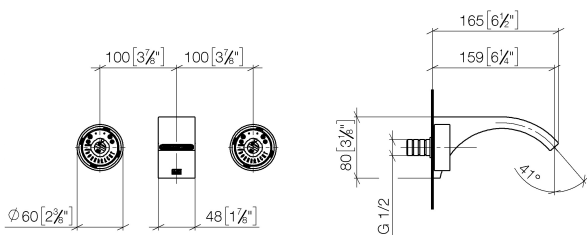

Умывальник - CYO

Смеситель для умывальника настенный - Dark Platinum matt

Артикулный номер: 36 707 811-99

- вылет 160 мм
- неподвижный излив
- прямоугольная обогащенная воздухом струя
- диаметр отверстия вентиля бокового 37 мм
- диаметр отверстия под излив 37 мм
- ручка Ø 60 мм
- расход макс. 4,5 л/мин
- не содержит свинца
- Группа смесителей согл. DIN 4109: 1
- **ВНИМАНИЕ:** Вкладыши в ручки смесителей необходимо заказывать отдельно!

Dark Platinum matt

размерный чертеж

mm [inches]

Все величины в мм / дюймах = мм x 0,0394