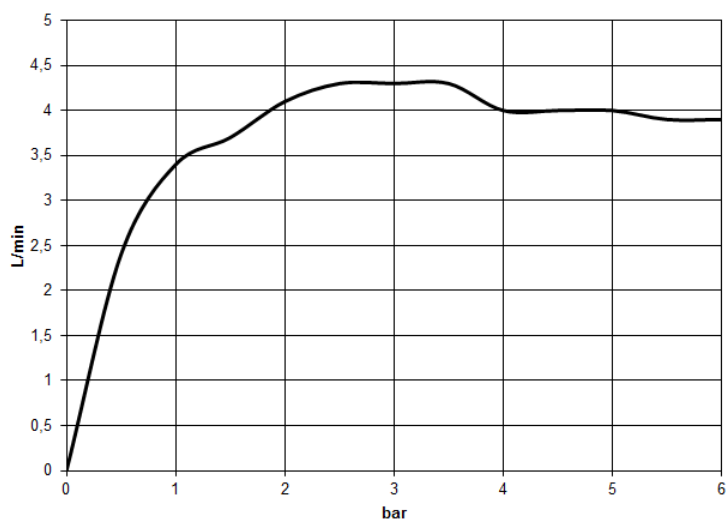

Умывальник - СУО

Смеситель для умывальника настенный - Dark Platinum matt

Артикулный номер: 36 707 811-99

график расхода