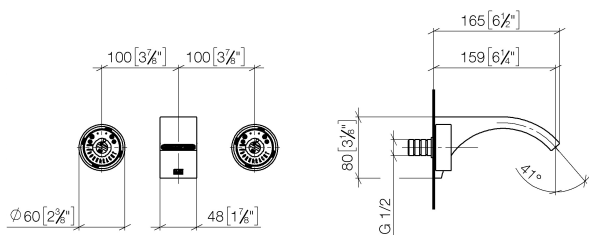

Умывальник - CYO

Смеситель для умывальника настенный - Dark Platinum matt

Артикулный номер: 36 707 811-99

- вылет 160 мм
- неподвижный излив
- прямоугольная обогащенная воздухом струя
- диаметр отверстия вентиля бокового 37 мм
- диаметр отверстия под излив 37 мм
- ручка Ø 60 мм
- расход макс. 4,5 л/мин
- не содержит свинца
- Группа смесителей согл. DIN 4109: 1
- **ВНИМАНИЕ:** Вкладыши в ручки смесителей необходимо заказывать отдельно!

Dark Platinum matt

размерный чертеж

mm [inches]

Все величины в мм / дюймах = мм x 0,0394

Умывальник - СУО

Смеситель для умывальника настенный - Dark Platinum matt

Артикулный номер: 36 707 811-99

график расхода