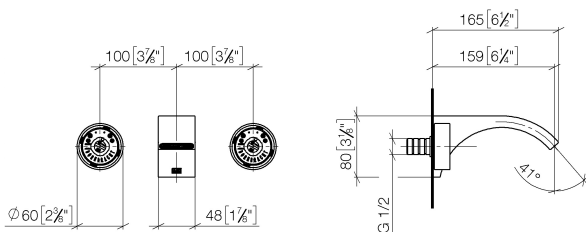

Умывальник - CYO

Смеситель для умывальника настенный - Dark Platinum matt

Артикульный номер: 36 707 811-99

- вылет 160 мм
- неподвижный излив
- прямоугольная обогащенная воздухом струя
- диаметр отверстия вентиля бокового 37 мм
- диаметр отверстия под излив 37 мм
- ручка Ø 60 мм
- расход макс. 4,5 л/мин
- не содержит свинца
- Группа смесителей согл. DIN 4109: 1
- ВНИМАНИЕ: Вкладыши в ручки смесителей необходимо заказывать отдельно!

Dark Platinum matt

размерный чертеж

mm [inches]

Все величины в мм / дюймах = мм x 0,0394

Умывальник - СУО

Смеситель для умывальника настенный - Dark Platinum matt

Артикульный номер: 36 707 811-99

график расхода