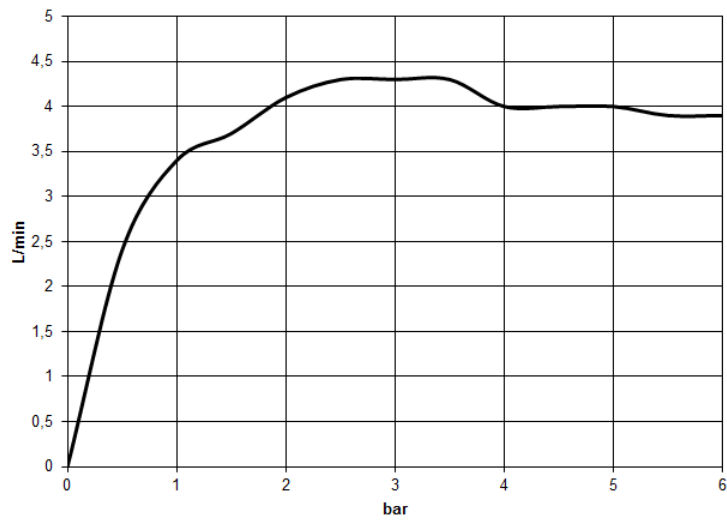

Умывальник - СУО

Смеситель для умывальника настенный - Dark Platinum matt

Артикульный номер: 36 707 811-99

график расхода