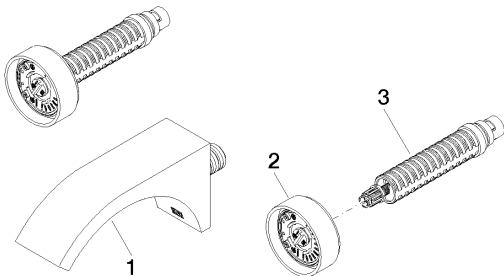

Умывальник - СУО

Смеситель для умывальника настенный - Dark Platinum matt

Артикульный номер: 36 707 811-99

Другие варианты поверхностей

платина / платина матовая
36 707 811-36

латунь / латунь
сатинированная
36 707 811-38

Другие поверхности по запросу (x-tra Service)

Спецификация запасных частей

№	Артикульный №	Наименование	Расходуемое кол-во