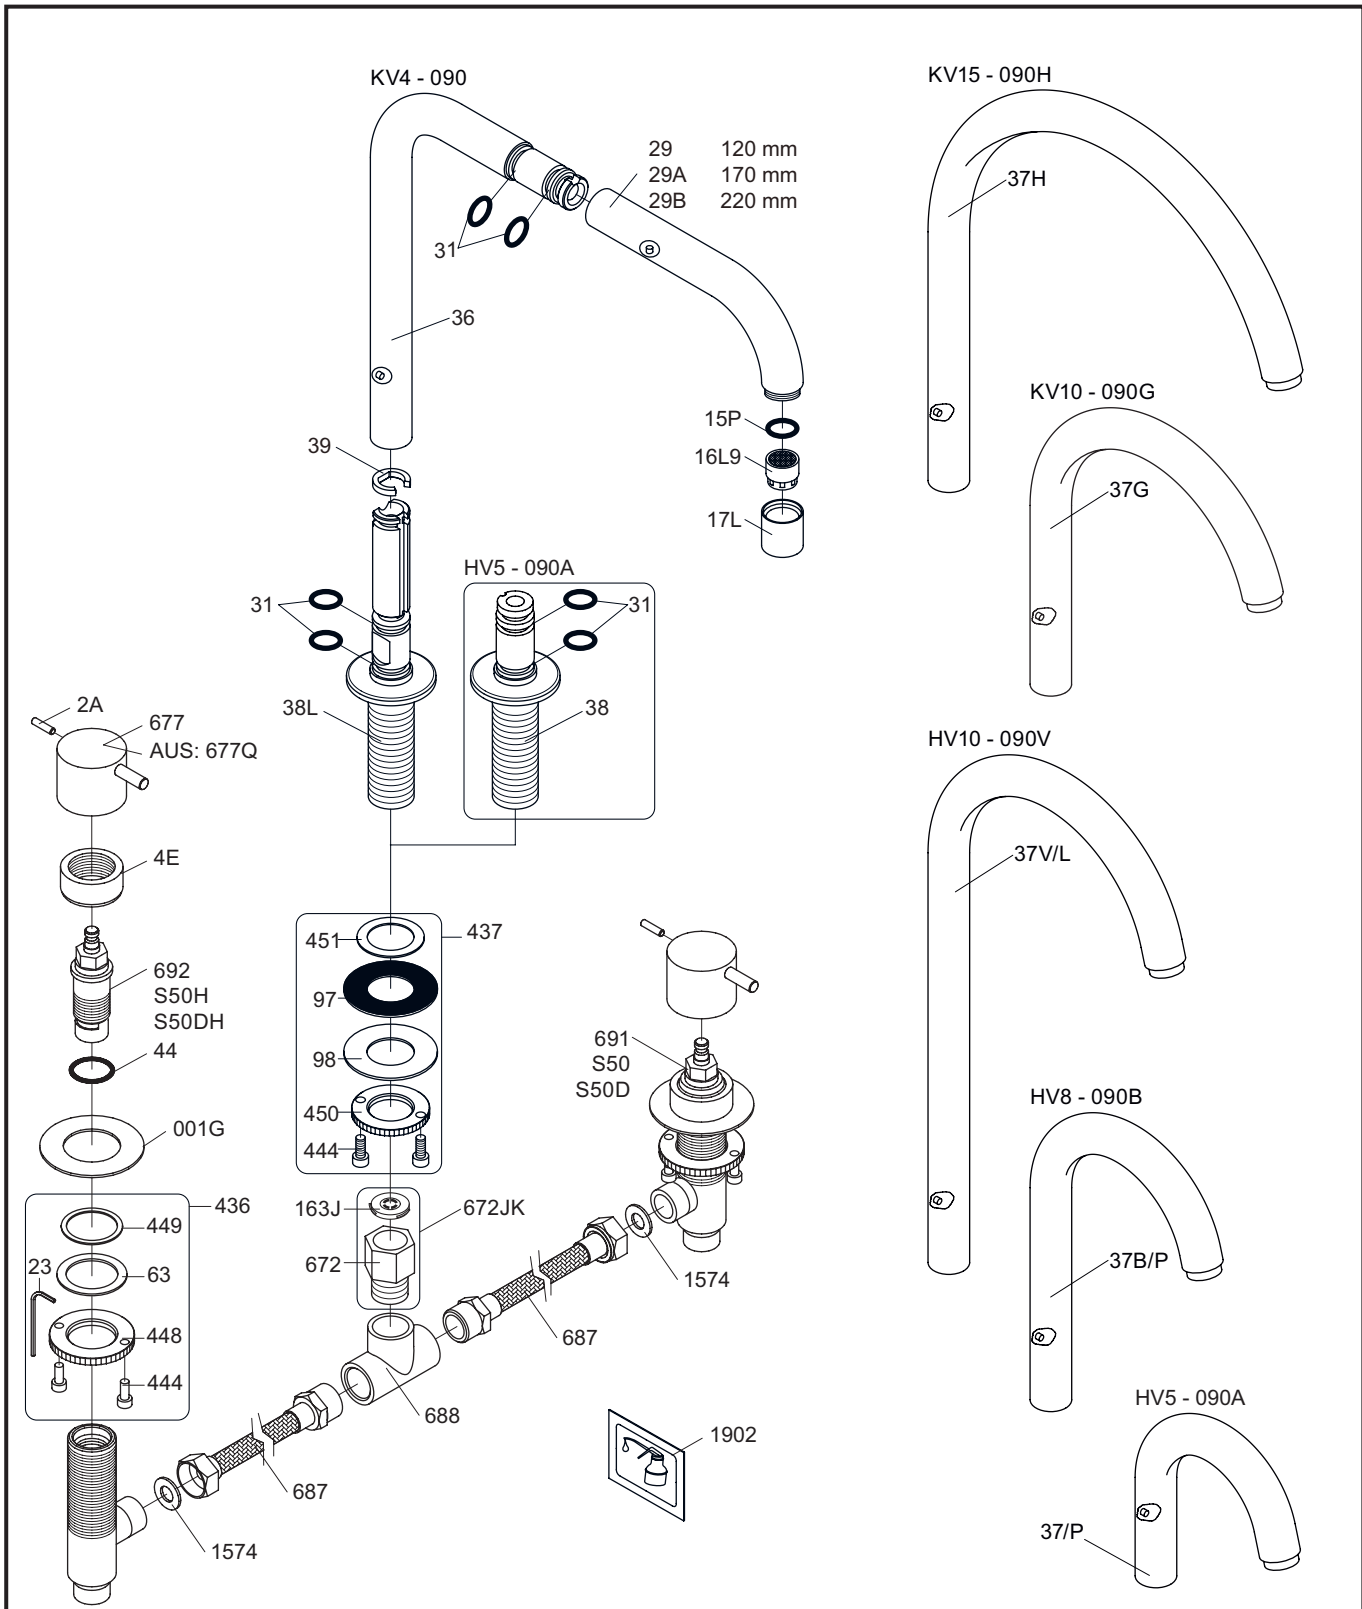

NR.7:	VR2A, VR23, VR677
VR090:	VR15P, VR16L9, VR17L
VR436:	VR63, 2xVR444, VR448, VR449
VR437:	VR97, VR98, 2xVR444, VR450, VR451
VR672JK:	VR163J, VR672
VR691K:	VR23, VR691
VR692K:	VR23, VR692

vola
Lunavej 2
DK-8700 Horsens
Tlf : + 45 7023 5500
sales@vola.com
www.vola.com

VOLA KV4/KV10/KV15 VOLA HV5/HV8/HV10

Date
Apr. 21

Rev.
4

Sheet
SB 27.6