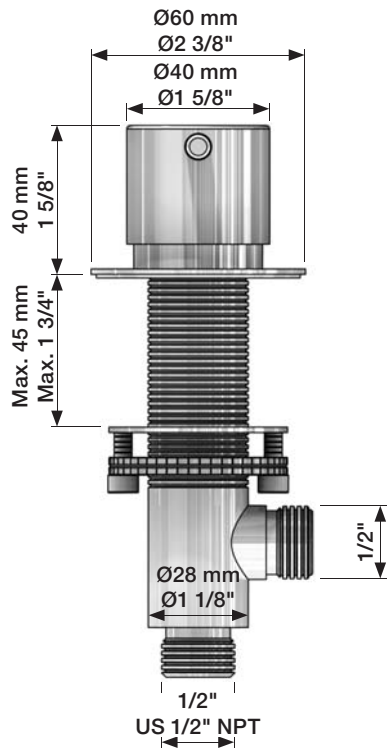

VOLA S50, S50D, S50DH
 VOLA KV3, KV4, KV9, KV10, KV15
 VOLA HV5, HV8, HV10
 VOLA SC2, SC4, SC6, SC8, SC11, SC13

Fitting instruction
 Montageanleitung
 Monteringsvejledning
 Monteringsvægledning
 Montage hanleiding
 Manuel de montage

Data, 3 Bar:

	l/min.	Gal/min.
S50:	32,0	8.5
KV3:	30,0	7.9
KV4:	9,0	2.4
KV10, 15:	9,0	2.4
HV5, 8, 10:	9,0	2.4
SC2, 4 (A24):	16,0	4.2
SC6, 8, 11, 13: (C)	26,0	6.9

Max. 65°C, 150°F

4A

mm:	H	D	h
090	210	200	145
090A	110	85	40
090B	185	100	114
090C	185	100	114
090D	220	200	130
090E	170	200	65
090G	185	140	105
090H	265	230	155
090I	325	230	216
090V	355	145	270

Inches:	H	D	h
090	8 1/2"	8"	5 3/4"
090A	4 1/4"	3 1/2"	1 1/2"
090B	7"	4"	4 1/2"
090C	7"	4"	4 1/2"
090D	8 3/4"	8"	5"
090E	6 3/4"	8"	2 1/2"
090G	7"	5 1/2"	4"
090H	10 1/2"	9"	6"
090I	12 3/4"	9"	8 1/2"
090V	14"	5 3/4"	10 1/2"

VOLA 090, 090A, 090B:
 VOLA 090C, 090D, 090E:
 VOLA 090G, 090H, 090I, 090V:

1 - 4

VOLA 090FM:

5

Fitting instruction Monteringsvægledning
 Montageanleitung Montage hanledning
 Monteringsvejledning Manuel de montage