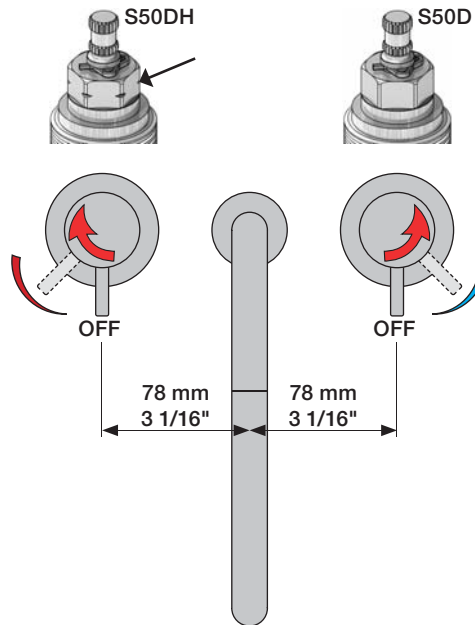

VOLA S50, S50D, S50DH
 VOLA KV3, KV4, KV9, KV10, KV15
 VOLA HV5, HV8, HV10
 VOLA SC2, SC4, SC6, SC8, SC11, SC13

Fitting instruction
 Montageanleitung
 Monteringsvejledning
 Monteringsvægledning
 Montage hanleiding
 Manuel de montage

Data, 3 Bar:

	l/min.	Gal/min.
S50:	32,0	8.5
KV3:	30,0	7.9
KV4:	9,0	2.4
KV10, 15:	9,0	2.4
HV5, 8, 10:	9,0	2.4
SC2, 4 (A24):	16,0	4.2
SC6, 8, 11, 13: (C)	26,0	6.9

Max. 65°C, 150°F

4A

mm:	H	D	h
090	210	200	145
090A	110	85	40
090B	185	100	114
090C	185	100	114
090D	220	200	130
090E	170	200	65
090G	185	140	105
090H	265	230	155
090I	325	230	216
090V	355	145	270

Inches:	H	D	h
090	8 1/2"	8"	5 3/4"
090A	4 1/4"	3 1/2"	1 1/2"
090B	7"	4"	4 1/2"
090C	7"	4"	4 1/2"
090D	8 3/4"	8"	5"
090E	6 3/4"	8"	2 1/2"
090G	7"	5 1/2"	4"
090H	10 1/2"	9"	6"
090I	12 3/4"	9"	8 1/2"
090V	14"	5 3/4"	10 1/2"

VOLA 090, 090A, 090B:
 VOLA 090C, 090D, 090E:
 VOLA 090G, 090H, 090I, 090V:

1 - 4

VOLA 090FM:

5

Fitting instruction Monteringsvægledning
 Montageanleitung Montage hanledning
 Monteringsvejledning Manuel de montage