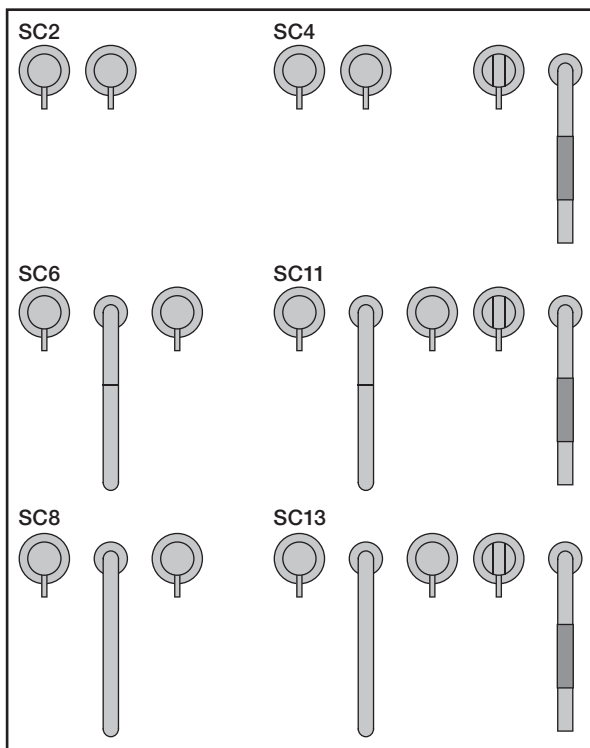

VOLA S50, S50D, S50DH
 VOLA KV3, KV4, KV9, KV10, KV15
 VOLA HV5, HV8, HV10
 VOLA SC2, SC4, SC6, SC8, SC11, SC13

Fitting instruction
 Montageanleitung
 Monteringsvejledning
 Monteringsvægledning
 Montage hanleiding
 Manuel de montage

Data, 3 Bar:

	l/min.	Gal/min.
S50:	32,0	8.5
KV3:	30,0	7.9
KV4:	9,0	2.4
KV10, 15:	9,0	2.4
HV5, 8, 10:	9,0	2.4
SC2, 4 (A24):	16,0	4.2
SC6, 8, 11, 13: (C)	26,0	6.9

Max. 65°C, 150°F

4A

mm:	H	D	h
090	210	200	145
090A	110	85	40
090B	185	100	114
090C	185	100	114
090D	220	200	130
090E	170	200	65
090G	185	140	105
090H	265	230	155
090I	325	230	216
090V	355	145	270

Inches:	H	D	h
090	8 1/2"	8"	5 3/4"
090A	4 1/4"	3 1/2"	1 1/2"
090B	7"	4"	4 1/2"
090C	7"	4"	4 1/2"
090D	8 3/4"	8"	5"
090E	6 3/4"	8"	2 1/2"
090G	7"	5 1/2"	4"
090H	10 1/2"	9"	6"
090I	12 3/4"	9"	8 1/2"
090V	14"	5 3/4"	10 1/2"

VOLA 090, 090A, 090B:
 VOLA 090C, 090D, 090E:
 VOLA 090G, 090H, 090I, 090V:

1 - 4

VOLA 090FM:

5

Fitting instruction Monteringsvægledning
 Montageanleitung Montage hanledning
 Monteringsvejledning Manuel de montage