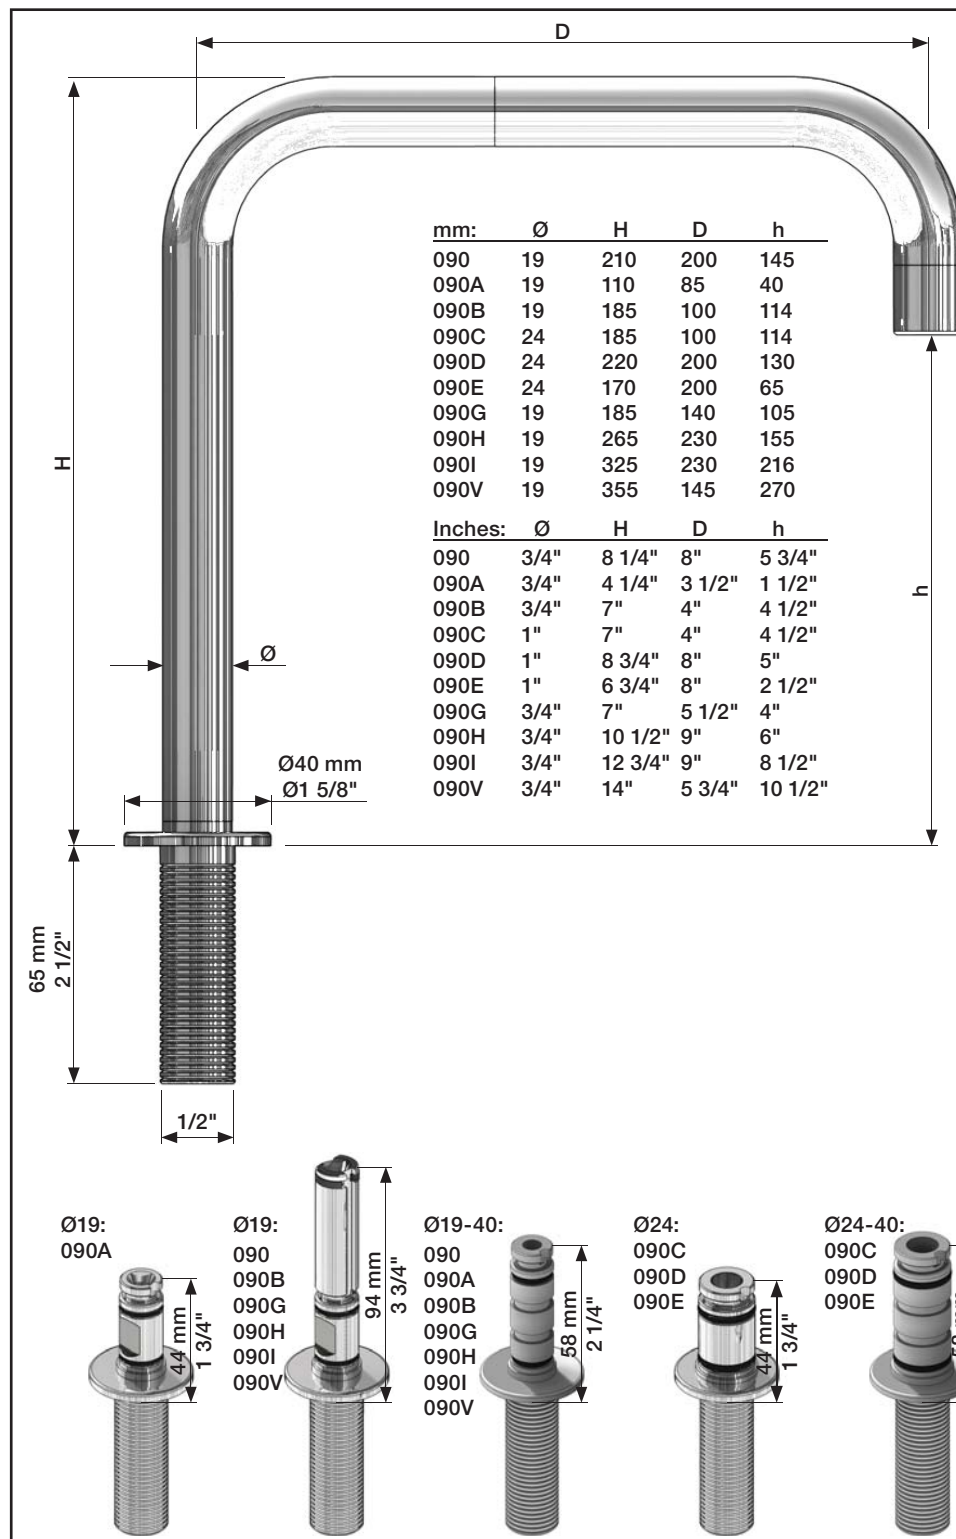

VOLA 090, 090A, 090B:
 VOLA 090C, 090D, 090E:
 VOLA 090G, 090H, 090I, 090V:

1 - 4

VOLA 090FM:

5

Fitting instruction Monteringsvægledning
 Montageanleitung Montage hanledning
 Monteringsvejledning Manuel de montage

www.vola.com

vola

mnt_090_V3_40999824

65 mm
2 1/2"

1/2"

Ø40 mm
Ø1 5/8"

VR17L9K: VR15P, VR16L9, VR17L
 VR437: VR98, 2xVR444, VR450, VR451

vola
 Lunavej 2
 DK-8700 Horsens
 Tlf : + 45 7023 5500
 sales@vola.com
 www.vola.com

VOLA 090V

Date
 Apr. 12

Rev.
 3

Sheet
 SB 19.5