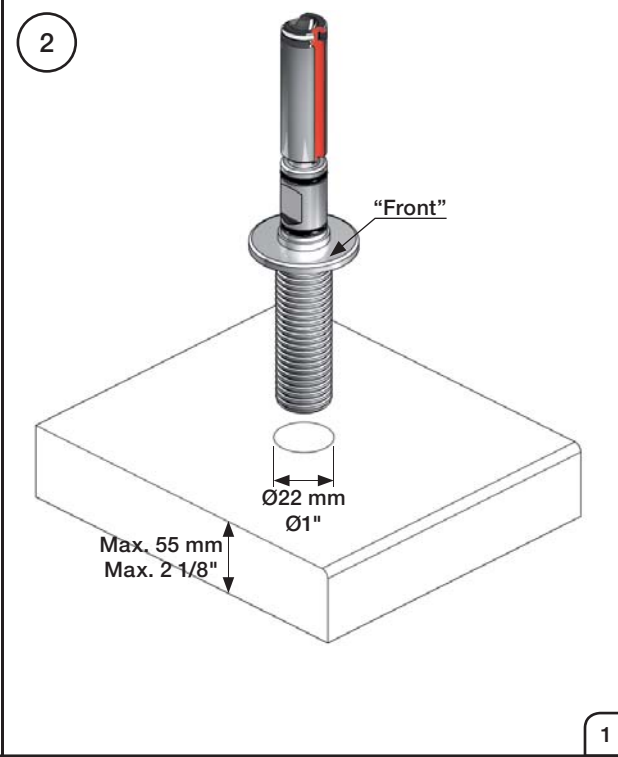

VOLA 090, 090A, 090B:
 VOLA 090C, 090D, 090E:
 VOLA 090G, 090H, 090I, 090V:

1 - 4

VOLA 090FM:

5

Fitting instruction Monteringsvægledning
 Montageanleitung Montage hanledning
 Monteringsvejledning Manuel de montage

www.vola.com

vola

mnt_090_V3_40999824

65 mm
2 1/2"

1/2"

Ø40 mm
Ø1 5/8"

VR17L9K: VR15P, VR16L9, VR17L
 VR437: VR98, 2xVR444, VR450, VR451

vola
 Lunavej 2
 DK-8700 Horsens
 Tlf : + 45 7023 5500
 sales@vola.com
 www.vola.com