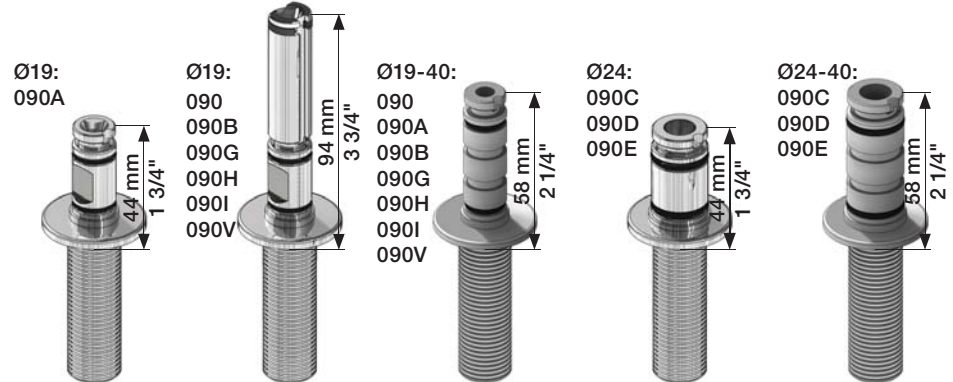

VOLA 090, 090A, 090B:
 VOLA 090C, 090D, 090E:
 VOLA 090G, 090H, 090I, 090V:

1 - 4

VOLA 090FM:

5

Fitting instruction Monteringsvægledning
 Montageanleitung Montage hanledning
 Monteringsvejledning Manuel de montage

www.vola.com

vola

mnt_090_V3_40999824

65 mm
2 1/2"

1/2"

Ø40 mm
Ø1 5/8"

VR17L9K: VR15P, VR16L9, VR17L
 VR437: VR98, 2xVR444, VR450, VR451

vola
 Lunavej 2
 DK-8700 Horsens
 Tlf : + 45 7023 5500
 sales@vola.com
 www.vola.com