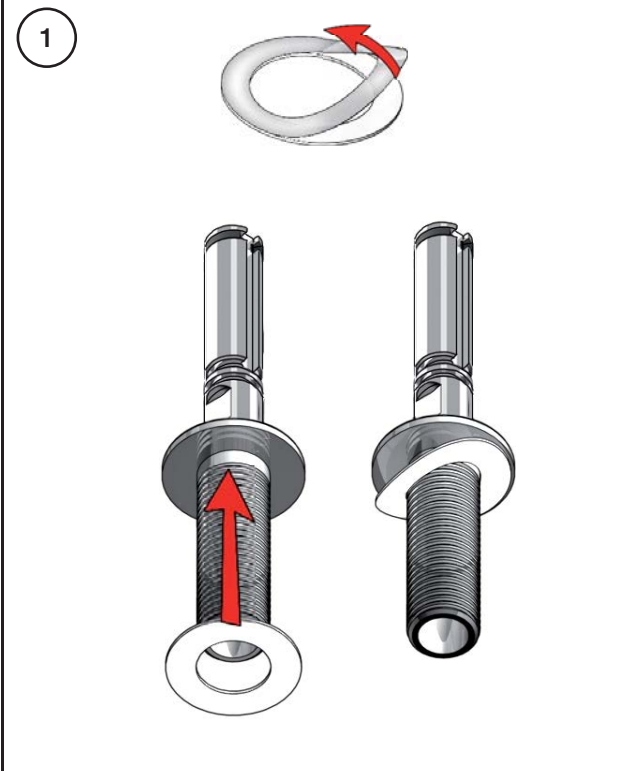

VOLA 090, 090A, 090B:
 VOLA 090C, 090D, 090E:
 VOLA 090G, 090H, 090I, 090V:

1 - 4

VOLA 090FM:

5

Fitting instruction Monteringsvægledning
 Montageanleitung Montage hanledning
 Monteringsvejledning Manuel de montage

www.vola.com

vola

mnt_090_V3_40999824

65 mm
2 1/2"

1/2"

Ø40 mm
Ø1 5/8"

VR17L9K: VR15P, VR16L9, VR17L
 VR437: VR98, 2xVR444, VR450, VR451

vola
 Lunavej 2
 DK-8700 Horsens
 Tlf : + 45 7023 5500
 sales@vola.com
 www.vola.com