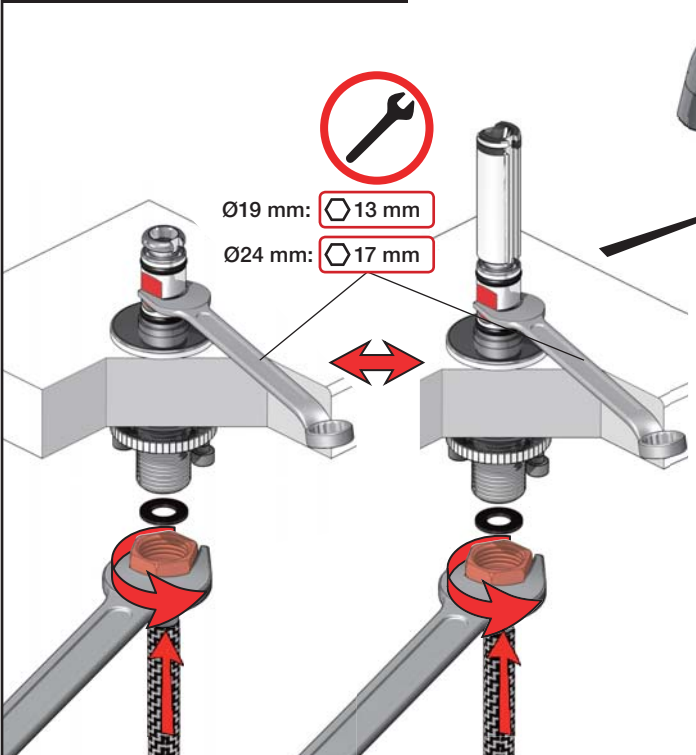

VOLA 090, 090A, 090B:
 VOLA 090C, 090D, 090E:
 VOLA 090G, 090H, 090I, 090V:

1 - 4

VOLA 090FM:

5

Fitting instruction Monteringsvægledning
 Montageanleitung Montage hanledning
 Monteringsvejledning Manuel de montage

www.vola.com

vola

mnt_090_V3_40999824

65 mm
2 1/2"

1/2"

Ø40 mm
Ø1 5/8"

VR17L9K: VR15P, VR16L9, VR17L
 VR437: VR98, 2xVR444, VR450, VR451

vola
 Lunavej 2
 DK-8700 Horsens
 Tlf : + 45 7023 5500
 sales@vola.com
 www.vola.com