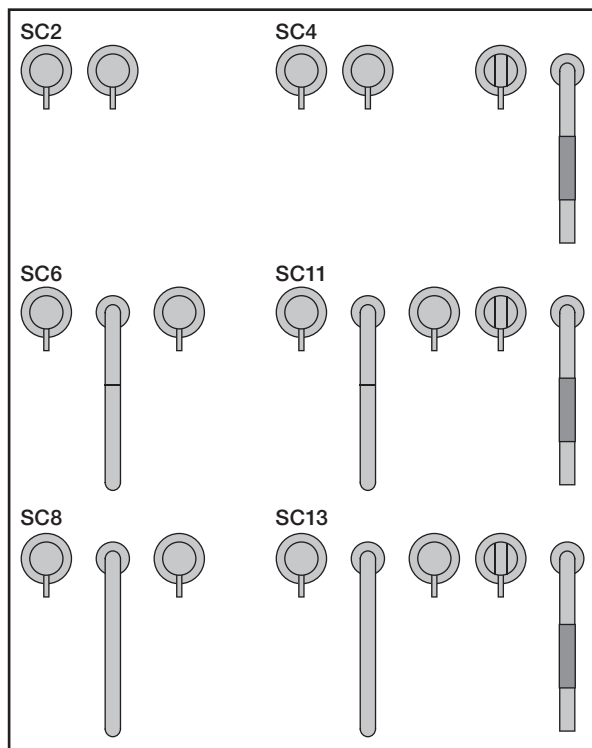

VOLA S50, S50D, S50DH  
 VOLA KV3, KV4, KV9, KV10, KV15  
 VOLA HV5, HV8, HV10  
 VOLA SC2, SC4, SC6, SC8, SC11, SC13

Fitting instruction  
 Montageanleitung  
 Monteringsvejledning  
 Monteringsvægledning  
 Montage hanleiding  
 Manuel de montage

**Data, 3 Bar:**

	l/min.	Gal/min.
S50:	32,0	8.5
KV3:	30,0	7.9
KV4:	9,0	2.4
KV10, 15:	9,0	2.4
HV5, 8, 10:	9,0	2.4
SC2, 4 (A24):	16,0	4.2
SC6, 8, 11, 13: (C)	26,0	6.9

Max. 65°C, 150°F

4A

mm:	H	D	h
090	210	200	145
090A	110	85	40
090B	185	100	114
090C	185	100	114
090D	220	200	130
090E	170	200	65
090G	185	140	105
090H	265	230	155
090I	325	230	216
090V	355	145	270

Inches:	H	D	h
090	8 1/2"	8"	5 3/4"
090A	4 1/4"	3 1/2"	1 1/2"
090B	7"	4"	4 1/2"
090C	7"	4"	4 1/2"
090D	8 3/4"	8"	5"
090E	6 3/4"	8"	2 1/2"
090G	7"	5 1/2"	4"
090H	10 1/2"	9"	6"
090I	12 3/4"	9"	8 1/2"
090V	14"	5 3/4"	10 1/2"

# VOLA S50/S50H VOLA S50D/S50DH

Date  
Sep. 09

Rev.  
**2**

Sheet  
**SB 31.3**