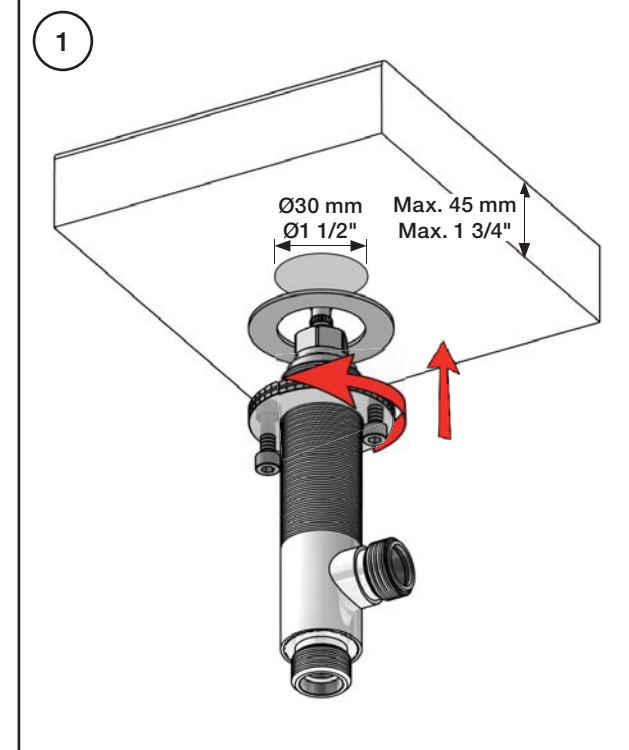

VOLA S50, S50D, S50DH  
 VOLA KV3, KV4, KV9, KV10, KV15  
 VOLA HV5, HV8, HV10  
 VOLA SC2, SC4, SC6, SC8, SC11, SC13

Fitting instruction  
 Montageanleitung  
 Monteringsvejledning  
 Monteringsvægledning  
 Montage hanleiding  
 Manuel de montage

**Data, 3 Bar:**

	l/min.	Gal/min.
S50:	32,0	8.5
KV3:	30,0	7.9
KV4:	9,0	2.4
KV10, 15:	9,0	2.4
HV5, 8, 10:	9,0	2.4
SC2, 4 (A24):	16,0	4.2
SC6, 8, 11, 13: (C)	26,0	6.9

Max. 65°C, 150°F

4A

mm:	H	D	h
090	210	200	145
090A	110	85	40
090B	185	100	114
090C	185	100	114
090D	220	200	130
090E	170	200	65
090G	185	140	105
090H	265	230	155
090I	325	230	216
090V	355	145	270

Inches:	H	D	h
090	8 1/2"	8"	5 3/4"
090A	4 1/4"	3 1/2"	1 1/2"
090B	7"	4"	4 1/2"
090C	7"	4"	4 1/2"
090D	8 3/4"	8"	5"
090E	6 3/4"	8"	2 1/2"
090G	7"	5 1/2"	4"
090H	10 1/2"	9"	6"
090I	12 3/4"	9"	8 1/2"
090V	14"	5 3/4"	10 1/2"