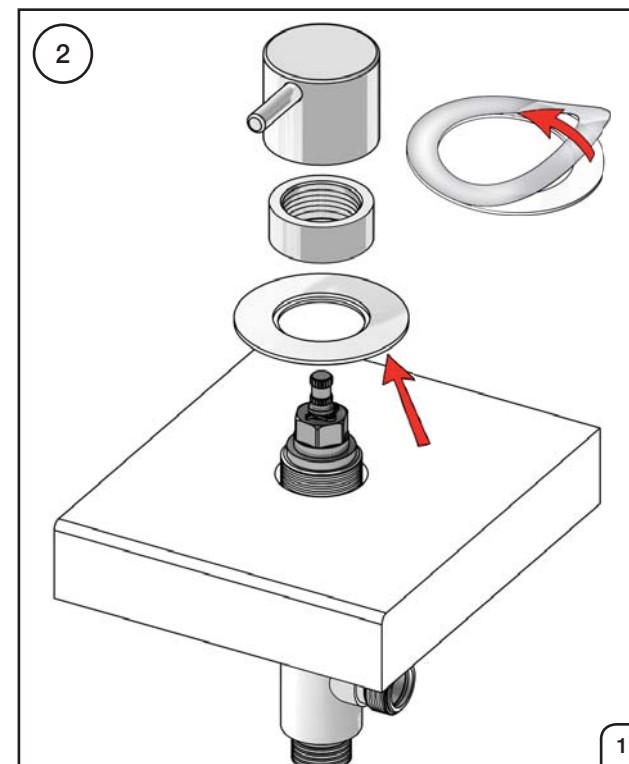

VOLA S50, S50D, S50DH  
 VOLA KV3, KV4, KV9, KV10, KV15  
 VOLA HV5, HV8, HV10  
 VOLA SC2, SC4, SC6, SC8, SC11, SC13

Fitting instruction  
 Montageanleitung  
 Monteringsvejledning  
 Monteringsvægledning  
 Montage hanleiding  
 Manuel de montage

**Data, 3 Bar:**

	l/min.	Gal/min.
S50:	32,0	8.5
KV3:	30,0	7.9
KV4:	9,0	2.4
KV10, 15:	9,0	2.4
HV5, 8, 10:	9,0	2.4
SC2, 4 (A24):	16,0	4.2
SC6, 8, 11, 13: (C)	26,0	6.9

Max. 65°C, 150°F

4A

mm:	H	D	h
090	210	200	145
090A	110	85	40
090B	185	100	114
090C	185	100	114
090D	220	200	130
090E	170	200	65
090G	185	140	105
090H	265	230	155
090I	325	230	216
090V	355	145	270

Inches:	H	D	h
090	8 1/2"	8"	5 3/4"
090A	4 1/4"	3 1/2"	1 1/2"
090B	7"	4"	4 1/2"
090C	7"	4"	4 1/2"
090D	8 3/4"	8"	5"
090E	6 3/4"	8"	2 1/2"
090G	7"	5 1/2"	4"
090H	10 1/2"	9"	6"
090I	12 3/4"	9"	8 1/2"
090V	14"	5 3/4"	10 1/2"