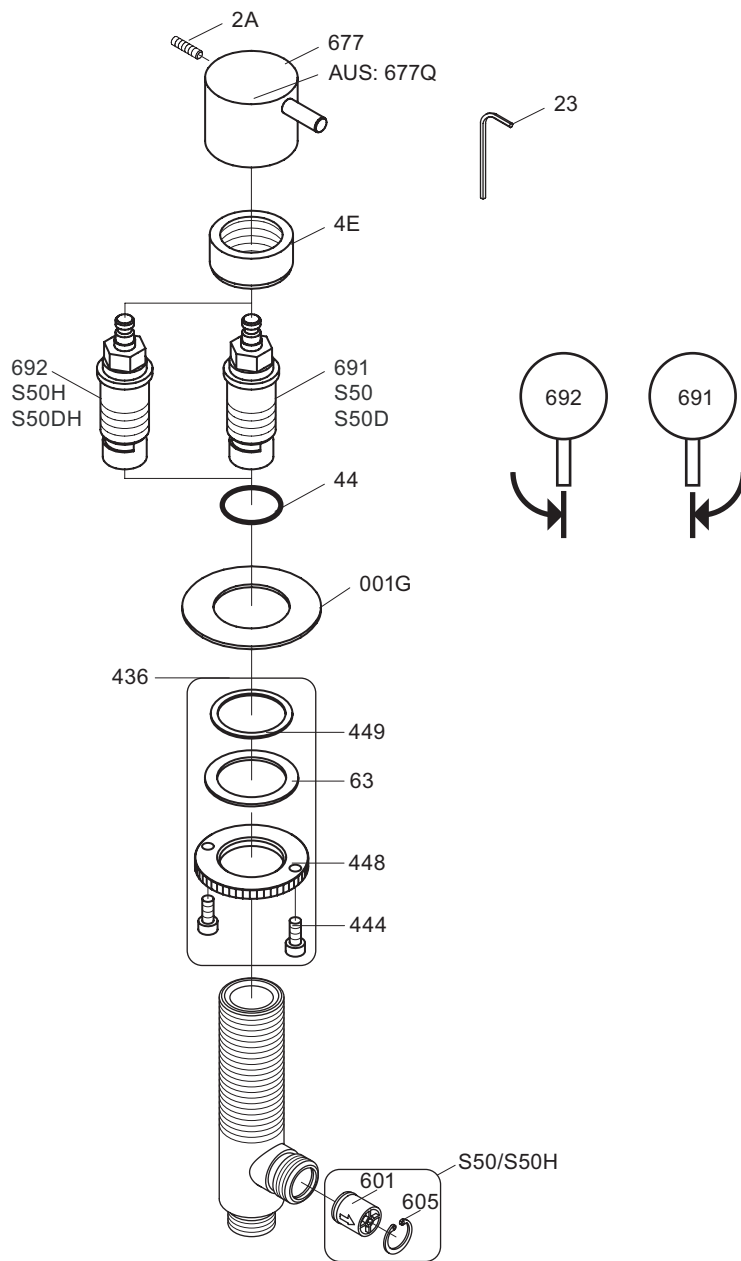

VOLA S50, S50D, S50DH  
 VOLA KV3, KV4, KV9, KV10, KV15  
 VOLA HV5, HV8, HV10  
 VOLA SC2, SC4, SC6, SC8, SC11, SC13

Fitting instruction  
 Montageanleitung  
 Monteringsvejledning  
 Monteringsvægledning  
 Montage hanleiding  
 Manuel de montage

**Data, 3 Bar:**

	l/min.	Gal/min.
S50:	32,0	8.5
KV3:	30,0	7.9
KV4:	9,0	2.4
KV10, 15:	9,0	2.4
HV5, 8, 10:	9,0	2.4
SC2, 4 (A24):	16,0	4.2
SC6, 8, 11, 13: (C)	26,0	6.9

Max. 65°C, 150°F

4A

mm:	H	D	h
090	210	200	145
090A	110	85	40
090B	185	100	114
090C	185	100	114
090D	220	200	130
090E	170	200	65
090G	185	140	105
090H	265	230	155
090I	325	230	216
090V	355	145	270

Inches:	H	D	h
090	8 1/2"	8"	5 3/4"
090A	4 1/4"	3 1/2"	1 1/2"
090B	7"	4"	4 1/2"
090C	7"	4"	4 1/2"
090D	8 3/4"	8"	5"
090E	6 3/4"	8"	2 1/2"
090G	7"	5 1/2"	4"
090H	10 1/2"	9"	6"
090I	12 3/4"	9"	8 1/2"
090V	14"	5 3/4"	10 1/2"

# VOLA S50/S50H VOLA S50D/S50DH

Date  
Sep. 09

Rev.  
**2**

Sheet  
**SB 31.3**