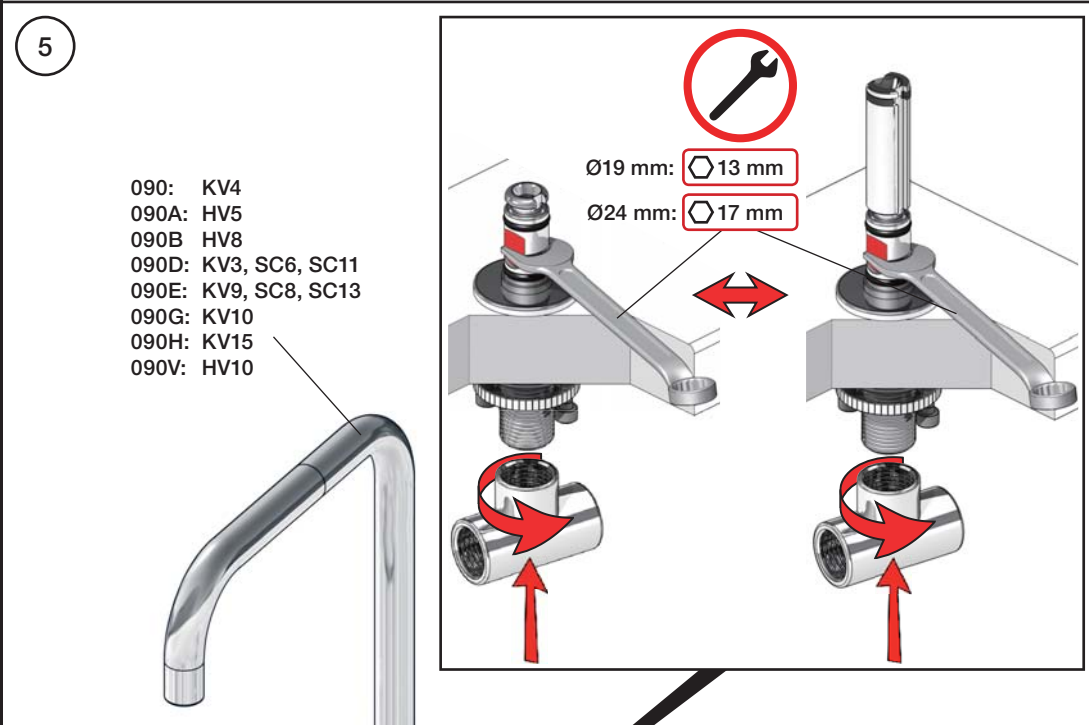

VOLA S50, S50D, S50DH  
 VOLA KV3, KV4, KV9, KV10, KV15  
 VOLA HV5, HV8, HV10  
 VOLA SC2, SC4, SC6, SC8, SC11, SC13

Fitting instruction  
 Montageanleitung  
 Monteringsvejledning  
 Monteringsvægledning  
 Montage hanleiding  
 Manuel de montage

**Data, 3 Bar:**

	l/min.	Gal/min.
S50:	32,0	8.5
KV3:	30,0	7.9
KV4:	9,0	2.4
KV10, 15:	9,0	2.4
HV5, 8, 10:	9,0	2.4
SC2, 4 (A24):	16,0	4.2
SC6, 8, 11, 13: (C)	26,0	6.9

Max. 65°C, 150°F

4A

mm:	H	D	h
090	210	200	145
090A	110	85	40
090B	185	100	114
090C	185	100	114
090D	220	200	130
090E	170	200	65
090G	185	140	105
090H	265	230	155
090I	325	230	216
090V	355	145	270

Inches:	H	D	h
090	8 1/2"	8"	5 3/4"
090A	4 1/4"	3 1/2"	1 1/2"
090B	7"	4"	4 1/2"
090C	7"	4"	4 1/2"
090D	8 3/4"	8"	5"
090E	6 3/4"	8"	2 1/2"
090G	7"	5 1/2"	4"
090H	10 1/2"	9"	6"
090I	12 3/4"	9"	8 1/2"
090V	14"	5 3/4"	10 1/2"