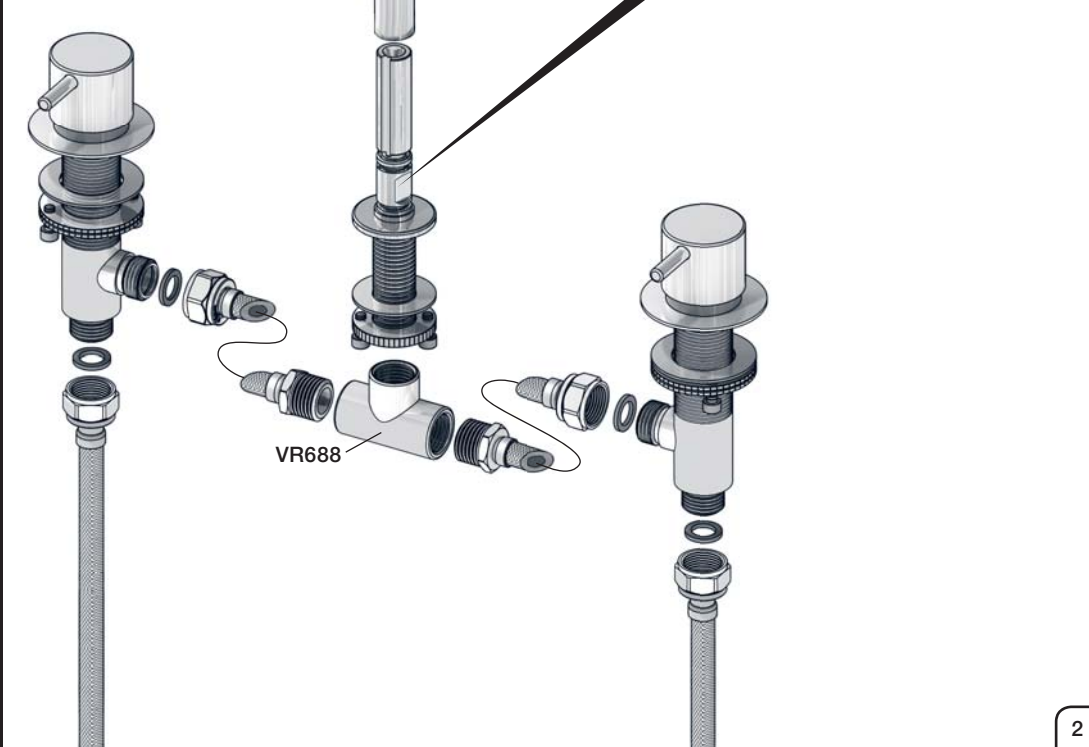

**Data, 3 Bar:**

	l/min.	Gal/min.
S50:	32,0	8.5
KV3:	30,0	7.9
KV4:	9,0	2.4
KV10, 15:	9,0	2.4
HV5, 8, 10:	9,0	2.4
SC2, 4 (A24):	16,0	4.2
SC6, 8, 11, 13: (C)	26,0	6.9

Max. 65°C, 150°F

4A

mm:	H	D	h
090	210	200	145
090A	110	85	40
090B	185	100	114
090C	185	100	114
090D	220	200	130
090E	170	200	65
090G	185	140	105
090H	265	230	155
090I	325	230	216
090V	355	145	270

Inches:	H	D	h
090	8 1/2"	8"	5 3/4"
090A	4 1/4"	3 1/2"	1 1/2"
090B	7"	4"	4 1/2"
090C	7"	4"	4 1/2"
090D	8 3/4"	8"	5"
090E	6 3/4"	8"	2 1/2"
090G	7"	5 1/2"	4"
090H	10 1/2"	9"	6"
090I	12 3/4"	9"	8 1/2"
090V	14"	5 3/4"	10 1/2"