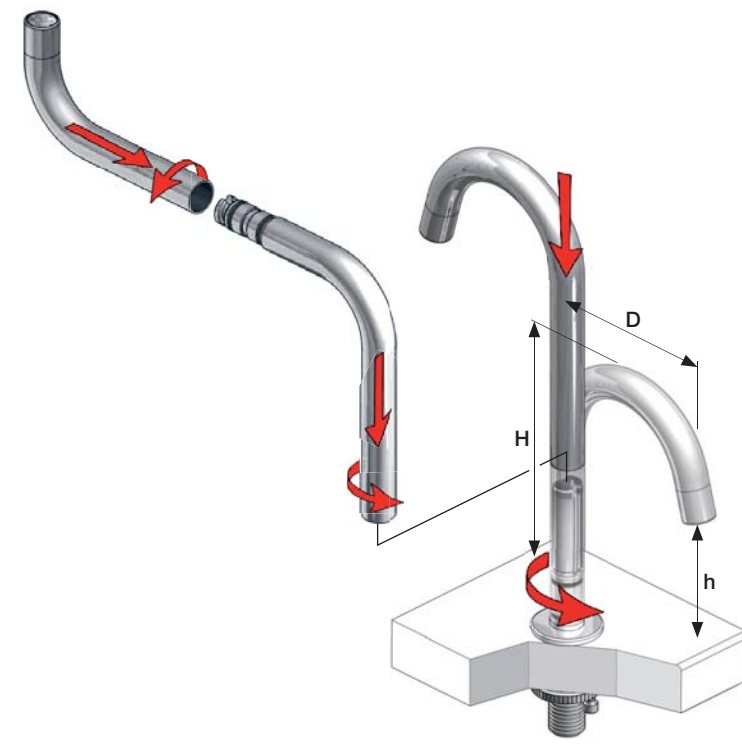

**Data, 3 Bar:**

	l/min.	Gal/min.
S50:	32,0	8.5
KV3:	30,0	7.9
KV4:	9,0	2.4
KV10, 15:	9,0	2.4
HV5, 8, 10:	9,0	2.4
SC2, 4 (A24):	16,0	4.2
SC6, 8, 11, 13: (C)	26,0	6.9

Max. 65°C, 150°F

4A

mm:	H	D	h
090	210	200	145
090A	110	85	40
090B	185	100	114
090C	185	100	114
090D	220	200	130
090E	170	200	65
090G	185	140	105
090H	265	230	155
090I	325	230	216
090V	355	145	270

Inches:	H	D	h
090	8 1/2"	8"	5 3/4"
090A	4 1/4"	3 1/2"	1 1/2"
090B	7"	4"	4 1/2"
090C	7"	4"	4 1/2"
090D	8 3/4"	8"	5"
090E	6 3/4"	8"	2 1/2"
090G	7"	5 1/2"	4"
090H	10 1/2"	9"	6"
090I	12 3/4"	9"	8 1/2"
090V	14"	5 3/4"	10 1/2"