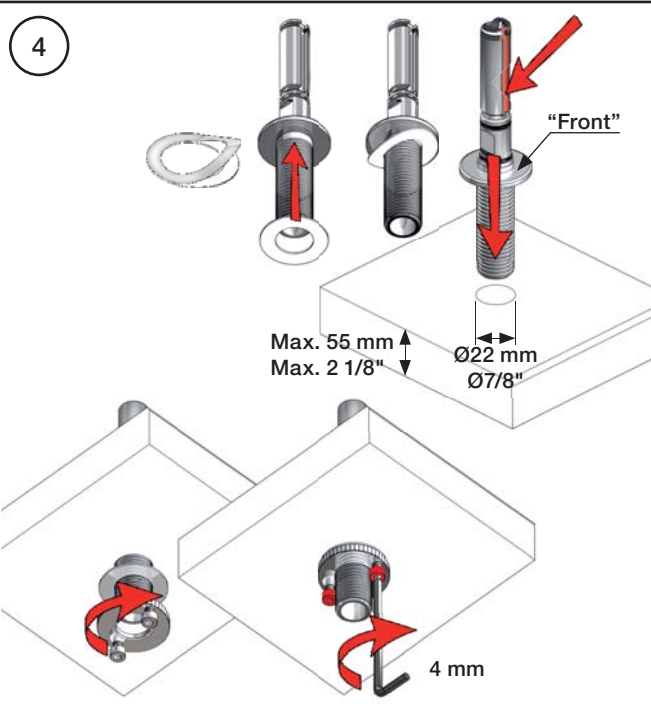

VOLA S50, S50D, S50DH  
 VOLA KV3, KV4, KV9, KV10, KV15  
 VOLA HV5, HV8, HV10  
 VOLA SC2, SC4, SC6, SC8, SC11, SC13

Fitting instruction  
 Montageanleitung  
 Monteringsvejledning  
 Monteringsvægledning  
 Montage hanleiding  
 Manuel de montage

**Data, 3 Bar:**

	l/min.	Gal/min.
S50:	32,0	8.5
KV3:	30,0	7.9
KV4:	9,0	2.4
KV10, 15:	9,0	2.4
HV5, 8, 10:	9,0	2.4
SC2, 4 (A24):	16,0	4.2
SC6, 8, 11, 13: (C)	26,0	6.9

Max. 65°C, 150°F

4A

mm:	H	D	h
090	210	200	145
090A	110	85	40
090B	185	100	114
090C	185	100	114
090D	220	200	130
090E	170	200	65
090G	185	140	105
090H	265	230	155
090I	325	230	216
090V	355	145	270

Inches:	H	D	h
090	8 1/2"	8"	5 3/4"
090A	4 1/4"	3 1/2"	1 1/2"
090B	7"	4"	4 1/2"
090C	7"	4"	4 1/2"
090D	8 3/4"	8"	5"
090E	6 3/4"	8"	2 1/2"
090G	7"	5 1/2"	4"
090H	10 1/2"	9"	6"
090I	12 3/4"	9"	8 1/2"
090V	14"	5 3/4"	10 1/2"