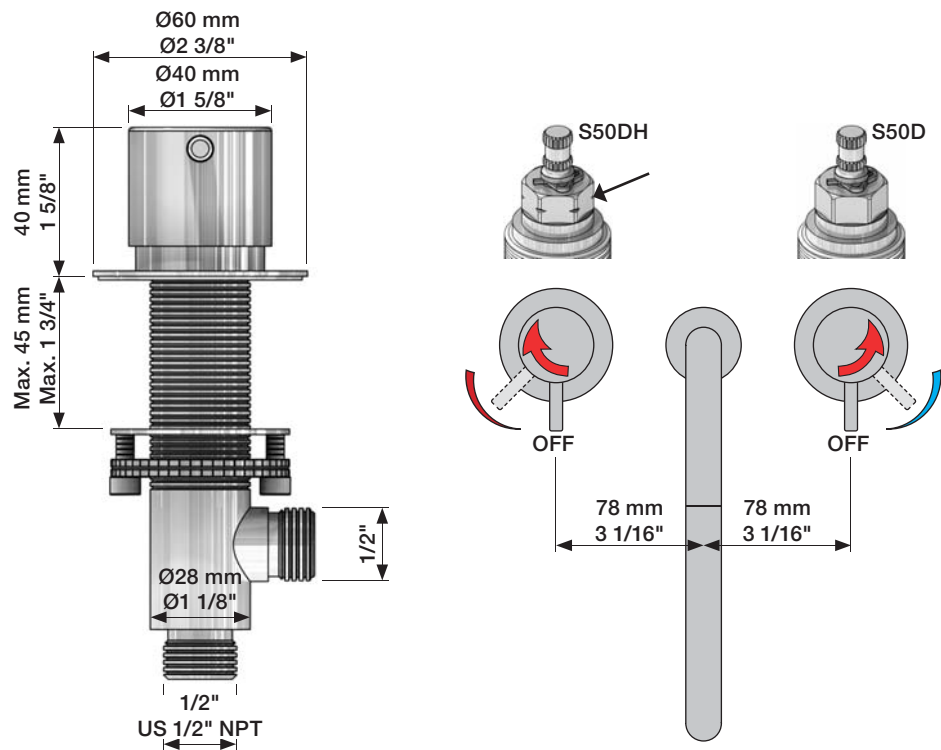

VOLA S50, S50D, S50DH  
 VOLA KV3, KV4, KV9, KV10, KV15  
 VOLA HV5, HV8, HV10  
 VOLA SC2, SC4, SC6, SC8, SC11, SC13

Fitting instruction  
 Montageanleitung  
 Monteringsvejledning  
 Monteringsvægledning  
 Montage hanleiding  
 Manuel de montage

**Data, 3 Bar:**

	l/min.	Gal/min.
S50:	32,0	8.5
KV3:	30,0	7.9
KV4:	9,0	2.4
KV10, 15:	9,0	2.4
HV5, 8, 10:	9,0	2.4
SC2, 4 (A24):	16,0	4.2
SC6, 8, 11, 13: (C)	26,0	6.9

Max. 65°C, 150°F

4A

mm:	H	D	h
090	210	200	145
090A	110	85	40
090B	185	100	114
090C	185	100	114
090D	220	200	130
090E	170	200	65
090G	185	140	105
090H	265	230	155
090I	325	230	216
090V	355	145	270

Inches:	H	D	h
090	8 1/2"	8"	5 3/4"
090A	4 1/4"	3 1/2"	1 1/2"
090B	7"	4"	4 1/2"
090C	7"	4"	4 1/2"
090D	8 3/4"	8"	5"
090E	6 3/4"	8"	2 1/2"
090G	7"	5 1/2"	4"
090H	10 1/2"	9"	6"
090I	12 3/4"	9"	8 1/2"
090V	14"	5 3/4"	10 1/2"