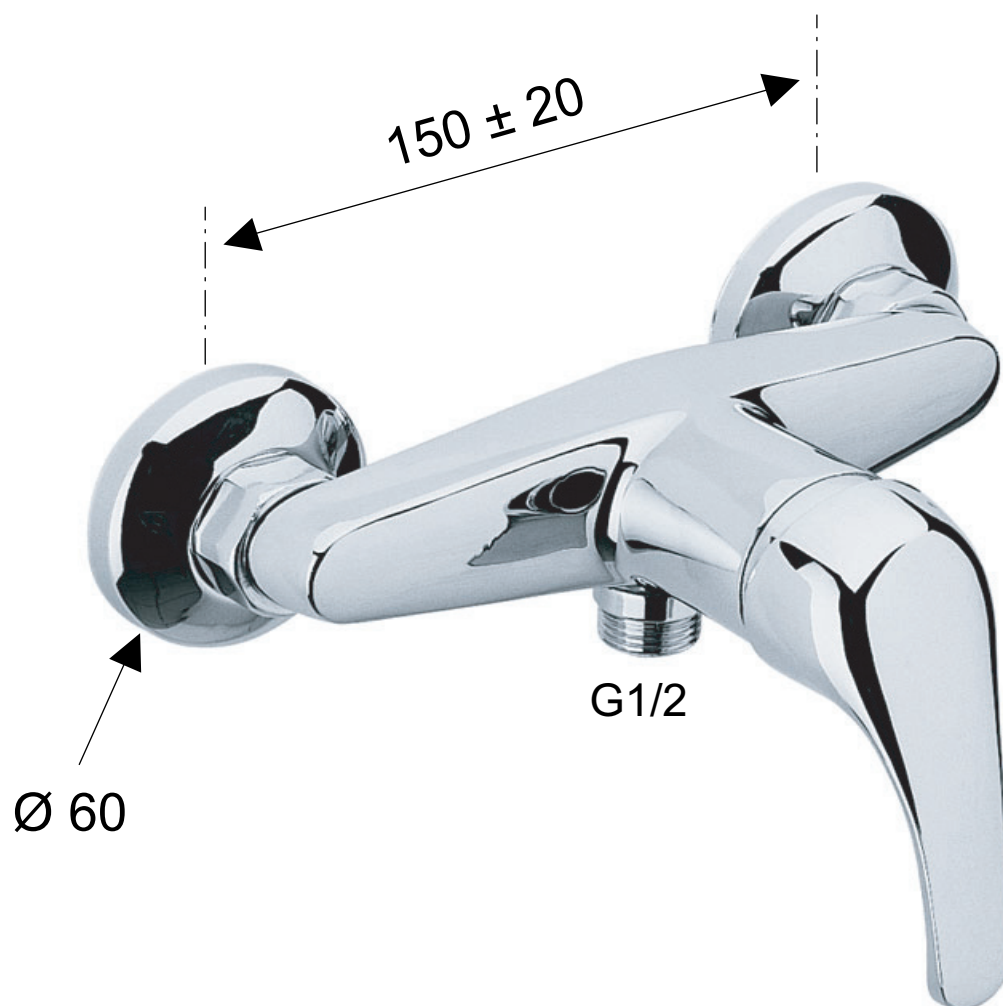

SCHEDA TECNICA TECHNICAL FEATURES

ART. COD.

MT16631

MATERIALI / MATERIALS

OTTONE CROMATO / CHROME PLATED BRASS

CROMATURA / CHROME PLATING

UNI EN 248

Via Leonardo da Vinci 53 20062 Cassano d'Adda (MI) Italy Tel. +39-0363 62651
info@daniel.it www.daniel.it