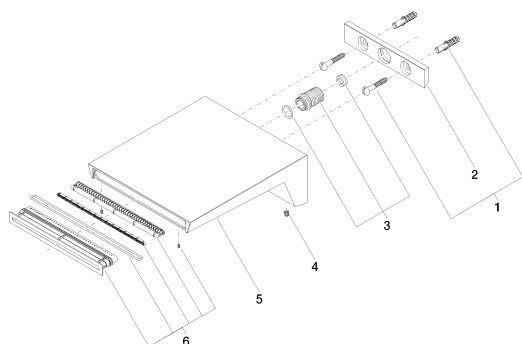

Ванна - MEM

смеситель для ванны каскадный для настенного монтажа - платина

Артикульный номер: 13 430 730-08

Спецификация запасных частей

№	Артикульный №	Наименование	Расходуемое кол-во
1	04 30 31 024 01 90	Набор для крепления 6 x 40 мм -	1
2	09 17 97 056 90	Держатель 145 x 30 x 8 мм -	1
3	90 24 05 008 00 90	нипель Ø 23 x 35 мм -	1
4	09 31 11 049 90	Крепление М6 x 6 мм -	2
5	09 11 73 002-08	Излив 197,2 x 220 мм - платина	1
6	90 29 03 059 00 90	Формирователь луча 175 x 20 x 35 мм -	1
9	09 14 10 199 90	O-Ring 100 x 2,5 мм -	1