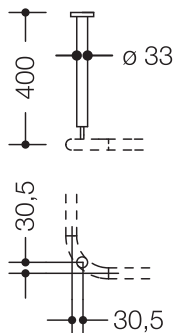

Deckenabhangung 801.34B020

- Kunststoffstange mit Befestigungsrosette
- dient zur Befestigung von Vorhangstangen
- mit Aluminiumkern
- Befestigung mit Rosette an der Decke
- Länge um 10 mm verstellbar und an der Rosette um max. 100 mm kürzbar
- 400 mm lang, Stangendurchmesser 33 mm
- aus hochwertigem, mattem Polyamid in den HEWI Farben 99 (Reinweiß), 98 (Signalweiß), 97 (Lichtgrau), 95 (Felsgrau) und 92 (Anthrazitgrau)
- Befestigungsmaterial BM214 im Lieferumfang enthalten

Abbildung ähnlich

Abmessungen in mm

nachträglich einsetzbar
am 90°-Bogen

Farben

Polyamid, matt

Alternative Farben

Polyamid

Technische Änderungen vorbehalten, 08.03.2022