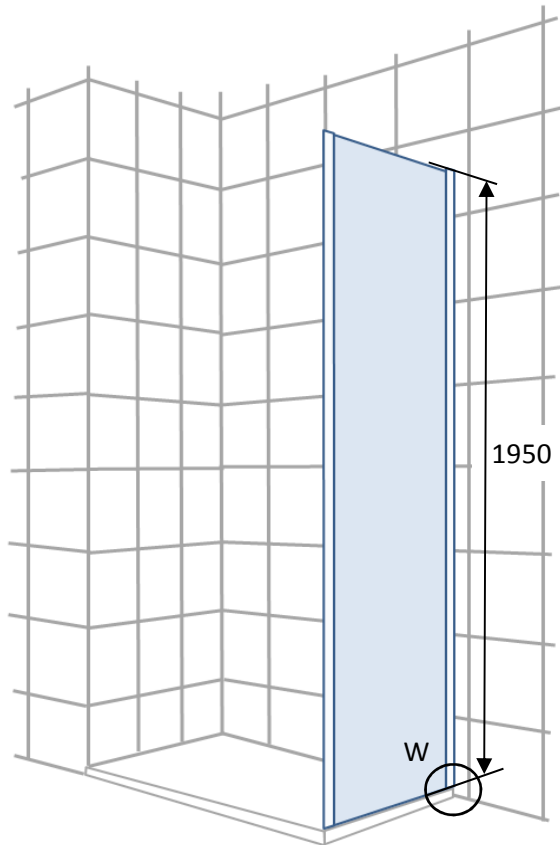

# Ura LF-C

REFERENCE	LF-C		A
AM16407012M	700	Mín.	680
		Máx.	705
AM16407512M	750	Mín.	730
		Máx.	755
AM16408012M	800	Mín.	780
		Máx.	805
AM16409012M	900	Mín.	880
		Máx.	905