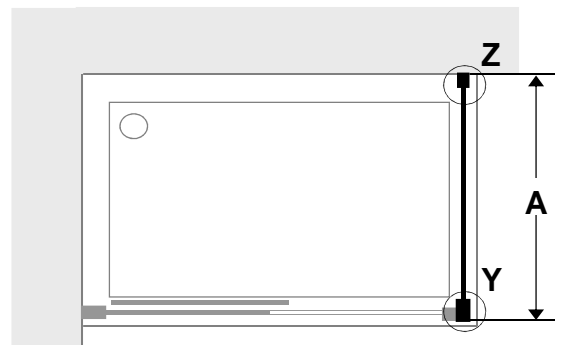

# Ura LF-C

REFERENCE	LF-C		A
AM16407012M	700	Mín.	680
		Máx.	705
AM16407512M	750	Mín.	730
		Máx.	755
AM16408012M	800	Mín.	780
		Máx.	805
AM16409012M	900	Mín.	880
		Máx.	905