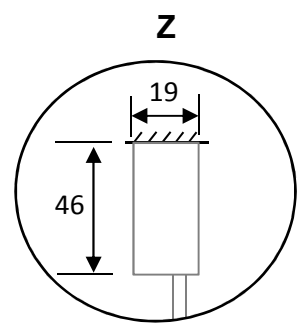

# Ura LF-C

REFERENCE	LF-C		A
AM16407012M	700	Mín.	680
		Máx.	705
AM16407512M	750	Mín.	730
		Máx.	755
AM16408012M	800	Mín.	780
		Máx.	805
AM16409012M	900	Mín.	880
		Máx.	905