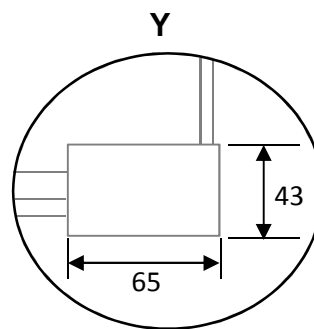

# Ura LF-C

REFERENCE	LF-C		A
AM16407012M	700	Mín.	680
		Máx.	705
AM16407512M	750	Mín.	730
		Máx.	755
AM16408012M	800	Mín.	780
		Máx.	805
AM16409012M	900	Mín.	880
		Máx.	905