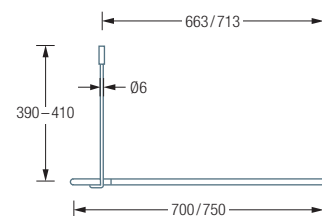

DUSCHVORHANGSTANGEN U-FORM FÜR BADEWANNEN

DSU1700-700D Duschvorhangstange $\varnothing 12$ mm in U-Form für Badewannen 170x70 cm mit Eckbögen Radius 70 mm.
Inklusive zweier Durchschleuderträger zur Deckenabhängung in 40 cm Länge, mit Justiermöglichkeit ± 10 mm.
Abhängung mit Metallsäge einkürzbar. Edelstahl massiv, seidig matt handgeschliffen.

Auch erhältlich:

DSU1700-750D 170x75 cm.

DSU1700-700D / 750D Draufsicht:

DSU1700-700D / 750D Seitenansicht:

Auch zur diagonalen Wandabhängung erhältlich als:

DSU1700-700W 170x70 cm, mit diagonalen Wandverstreben in 45°

DSU1700-750W 170x75 cm, mit diagonalen Wandverstreben in 45°

DSU1700-700W / 750W Draufsicht:

DSU1700-700W / 750W Seitenansicht: