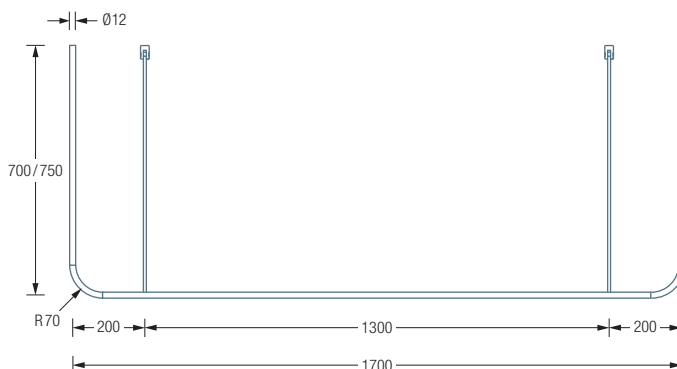

DUSCHVORHANGSTANGEN U-FORM FÜR BADEWANNEN

DSU1700-700D Duschvorhangstange $\varnothing 12$ mm in U-Form für Badewannen 170x70 cm mit Eckbögen Radius 70 mm.
Inklusive zweier Durchschleuderträger zur Deckenabhängung in 40 cm Länge, mit Justiermöglichkeit ± 10 mm.
Abhängung mit Metallsäge einkürzbar. Edelstahl massiv, seidig matt handgeschliffen.

Auch erhältlich:

DSU1700-750D 170x75 cm.

DSU1700-700D / 750D Draufsicht:

DSU1700-700D / 750D Seitenansicht:

Auch zur diagonalen Wandabhängung erhältlich als:

DSU1700-700W 170x70 cm, mit diagonalen Wandverstreben in 45°

DSU1700-750W 170x75 cm, mit diagonalen Wandverstreben in 45°

DSU1700-700W / 750W Draufsicht:

DSU1700-700W / 750W Seitenansicht: