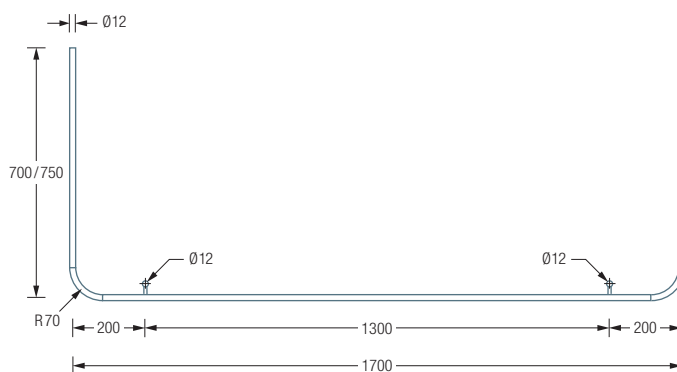

DUSCHVORHANGSTANGE DSU1700-700W

SEIFENSCHALE AT SOL

HAKEN HKD

Individuelle Maße erhältlich.

Seifenschale ATSOL siehe S. 170.

Inklusive Montagmaterial.

Duschvorhänge siehe S. 304 ff.

Durchschleuderhaken HKD für ungehindertes Durchziehen des Vorhangs über die Ecke gesondert erhältlich, siehe S. 302.

DUSCHVORHANGSTANGEN U-FORM FÜR BADEWANNEN

DSU1700-700D Duschvorhangstange $\varnothing 12$ mm in U-Form für Badewannen 170x70 cm mit Eckbögen Radius 70 mm.
Inklusive zweier Durchschleuderträger zur Deckenabhängung in 40 cm Länge, mit Justiermöglichkeit ± 10 mm.
Abhängung mit Metallsäge einkürzbar. Edelstahl massiv, seidig matt handgeschliffen.

Auch erhältlich:

DSU1700-750D 170x75 cm.

DSU1700-700D / 750D Draufsicht:

DSU1700-700D / 750D Seitenansicht:

Auch zur diagonalen Wandabhängung erhältlich als:

DSU1700-700W 170x70 cm, mit diagonalen Wandverstreben in 45°

DSU1700-750W 170x75 cm, mit diagonalen Wandverstreben in 45°

DSU1700-700W / 750W Draufsicht:

DSU1700-700W / 750W Seitenansicht: