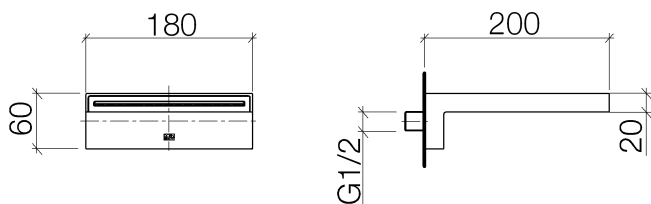

Ванна - Deque

смеситель для ванны каскадный для настенного монтажа - хром

Артикульный номер: 13 430 740-00

- вылет 200 мм
- каскад
- панель 180 мм x 60 мм
- диаметр сверлёного отверстия 40 мм
- присоединение 1/2"
- монтаж штепсельного разъема
- расход макс. 26,5 л/мин при гидравлическом давлении 3 бара
- Группа смесителей согл. DIN 4109: 2
- В комбинации с eValve можно менять расход воды
- Важно: для электронной версии снимите ограничитель потока воды!

хром

размерный чертеж

Все величины в мм / дюймах = мм x 0,0394