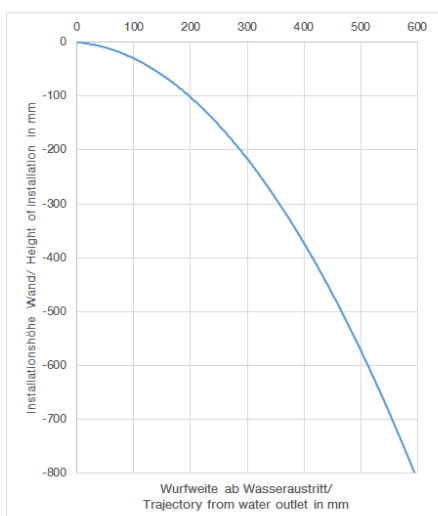

Ванна - Deque

смеситель для ванны каскадный для настенного монтажа - хром

Артикульный номер: 13 430 740-00

- вылет 200 мм
- каскад
- панель 180 мм x 60 мм
- диаметр сверлёного отверстия 40 мм
- присоединение 1/2"
- монтаж штепсельного разъема
- расход макс. 26,5 л/мин при гидравлическом давлении 3 бара
- Группа смесителей согл. DIN 4109: 2
- В комбинации с eValve можно менять расход воды
- Важно: для электронной версии снимите ограничитель потока воды!

хром

размерный чертеж

Все величины в мм / дюймах = мм x 0,0394

Ванна - Deque

смеситель для ванны каскадный для настенного монтажа - хром

Артикульный номер: 13 430 740-00

график расхода

Ванна - Deque