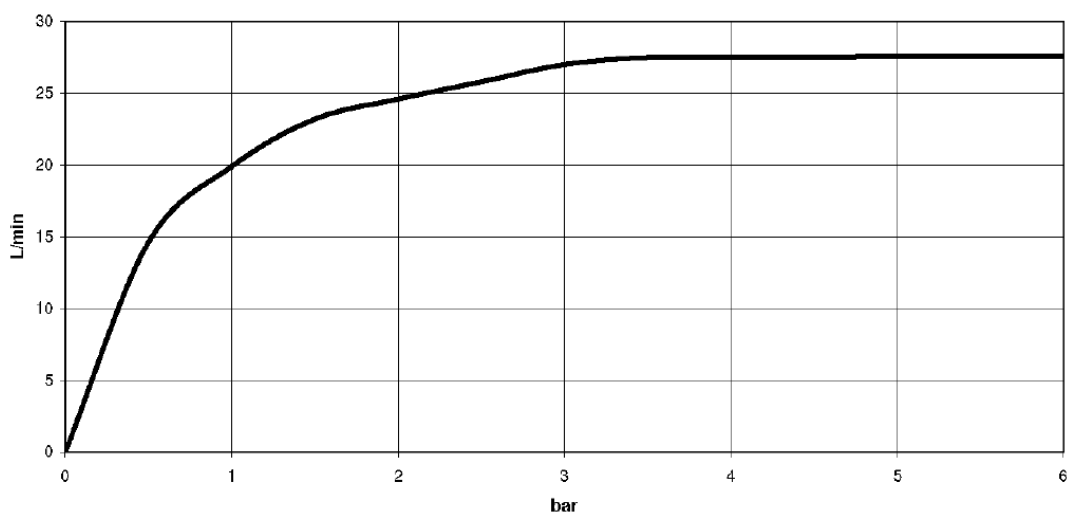

Ванна - Deque

смеситель для ванны каскадный для настенного монтажа - хром

Артикульный номер: 13 430 740-00

- вылет 200 мм
- каскад
- панель 180 мм x 60 мм
- диаметр сверлёного отверстия 40 мм
- присоединение 1/2"
- монтаж штепсельного разъема
- расход макс. 26,5 л/мин при гидравлическом давлении 3 бара
- Группа смесителей согл. DIN 4109: 2
- В комбинации с eValve можно менять расход воды
- Важно: для электронной версии снимите ограничитель потока воды!

хром

размерный чертеж

Все величины в мм / дюймах = мм x 0,0394

Ванна - Deque

смеситель для ванны каскадный для настенного монтажа - хром

Артикульный номер: 13 430 740-00

график расхода

Ванна - Deque