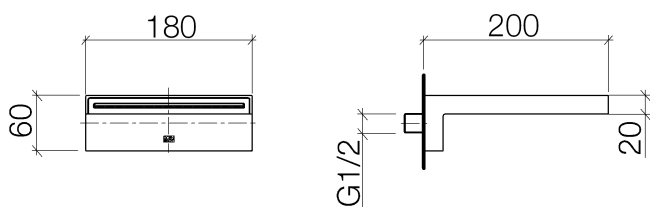

Ванна - Deque

смеситель для ванны каскадный для настенного монтажа - хром

Артикульный номер: 13 430 740-00

- вылет 200 мм
- каскад
- панель 180 мм x 60 мм
- диаметр сверлёного отверстия 40 мм
- присоединение 1/2"
- монтаж штепсельного разъема
- расход макс. 26,5 л/мин при гидравлическом давлении 3 бара
- Группа смесителей согл. DIN 4109: 2
- В комбинации с eValve можно менять расход воды
- Важно: для электронной версии снимите ограничитель потока воды!

хром

размерный чертеж

Все величины в мм / дюймах = мм x 0,0394

Ванна - Deque

смеситель для ванны каскадный для настенного монтажа - хром

Артикульный номер: 13 430 740-00

график расхода

Ванна - Deque

смеситель для ванны каскадный для настенного монтажа - хром

Артикульный номер: 13 430 740-00

Другие варианты поверхностей

платина матовая
13 430 740-06

платина
13 430 740-08

латунь сатинированная
13 430 740-28