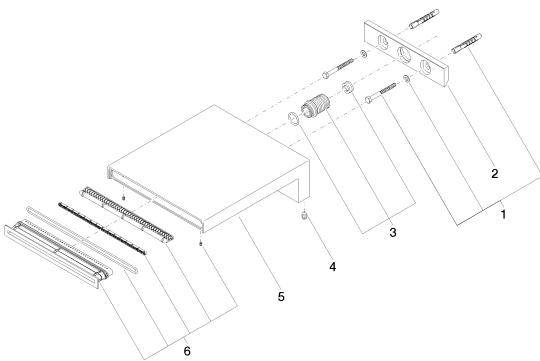

Ванна - Deque

смеситель для ванны каскадный для настенного монтажа - хром

Артикульный номер: 13 430 740-00

Спецификация запасных частей

№	Артикульный №	Наименование	Расходуемое кол-во
1	04 30 31 014 00 90	Набор для крепления 5 x 50 мм -	1
2	09 17 97 056 90	Держатель 145 x 30 x 8 мм -	1
3	90 24 05 008 00 90	ниппель Ø 23 x 35 мм -	1
4	09 31 11 144 90	Крепление M6 x 10 мм -	2
5	09 11 74 042-00	Излив 200 x 180 x 60 мм - хром	1
6	90 29 03 059 00 90	Формирователь луча 175 x 20 x 35 мм -	1