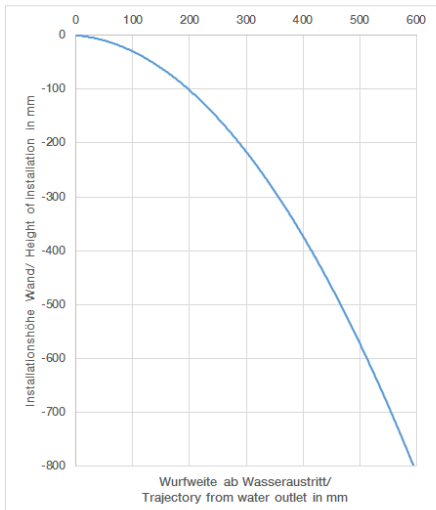

## Ванна - Deque

смеситель для ванны каскадный для настенного монтажа - хром

Артикульный номер: 13 430 740-00

- вылет 200 мм
- каскад
- панель 180 мм x 60 мм
- диаметр сверлёного отверстия 40 мм
- присоединение 1/2"
- монтаж штепсельного разъема
- расход макс. 26,5 л/мин при гидравлическом давлении 3 бара
- Группа смесителей согл. DIN 4109: 2
- В комбинации с eValve можно менять расход воды
- Важно: для электронной версии снимите ограничитель потока воды!

## размерный чертеж

Все величины в мм / дюймах = мм x 0,0394

**Ванна - Deque**

смеситель для ванны каскадный для настенного монтажа - хром

Артикульный номер: 13 430 740-00

**график расхода**

**схема траектория падения воды**