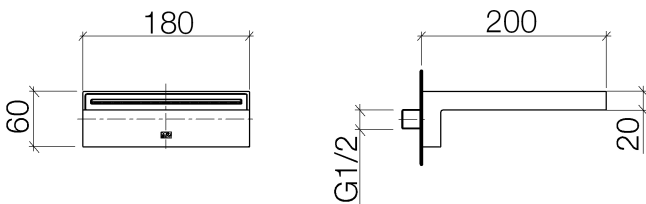

## Ванна - Deque

смеситель для ванны каскадный для настенного монтажа - хром

Артикульный номер: 13 430 740-00

- вылет 200 мм
- каскад
- панель 180 мм x 60 мм
- диаметр сверлёного отверстия 40 мм
- присоединение 1/2"
- монтаж штепсельного разъема
- расход макс. 26,5 л/мин при гидравлическом давлении 3 бара
- Группа смесителей согл. DIN 4109: 2
- В комбинации с eValve можно менять расход воды
- Важно: для электронной версии снимите ограничитель потока воды!

## размерный чертеж

Все величины в мм / дюймах = мм x 0,0394

**Ванна - Deque**

смеситель для ванны каскадный для настенного монтажа - хром

Артикульный номер: 13 430 740-00

**график расхода**

**схема траектория падения воды**

## Ванна - Deque

смеситель для ванны каскадный для настенного монтажа - хром

Артикульный номер: 13 430 740-00