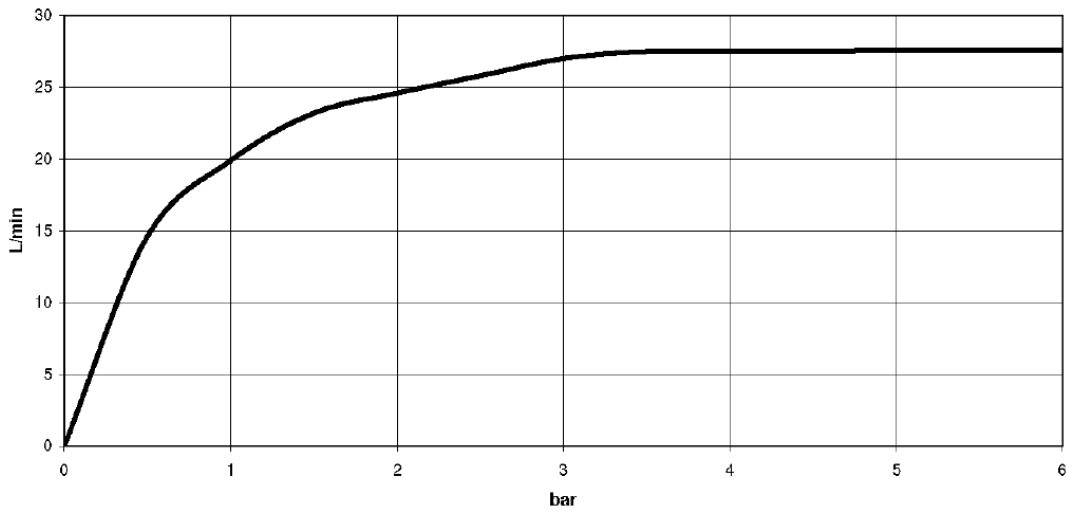

Ванна - Deque

смеситель для ванны каскадный для настенного монтажа - хром

Артикульный номер: 13 430 740-00

график расхода