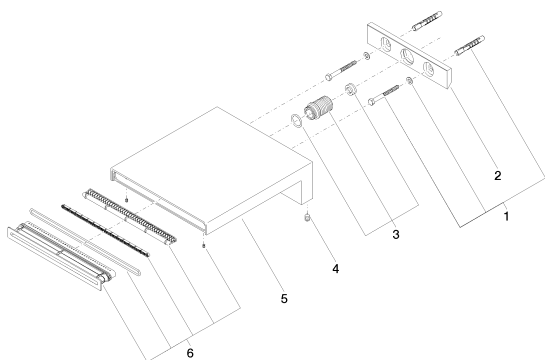

**Ванна - Deque**

смеситель для ванны каскадный для настенного монтажа - хром

Артикулльный номер: 13 430 740-00

**Спецификация запасных частей**

№	Артикулльный №	Наименование	Расходуемое кол-во
1	04 30 31 014 00 90	Набор для крепления 5 x 50 мм -	1
2	09 17 97 056 90	Держатель 145 x 30 x 8 мм -	1
3	90 24 05 008 00 90	ниппель Ø 23 x 35 мм -	1
4	09 31 11 144 90	Крепление М6 x 10 мм -	2
5	09 11 74 042-00	Излив 200 x 180 x 60 мм - хром	1
6	90 29 03 059 00 90	Формирователь луча 175 x 20 x 35 мм -	1