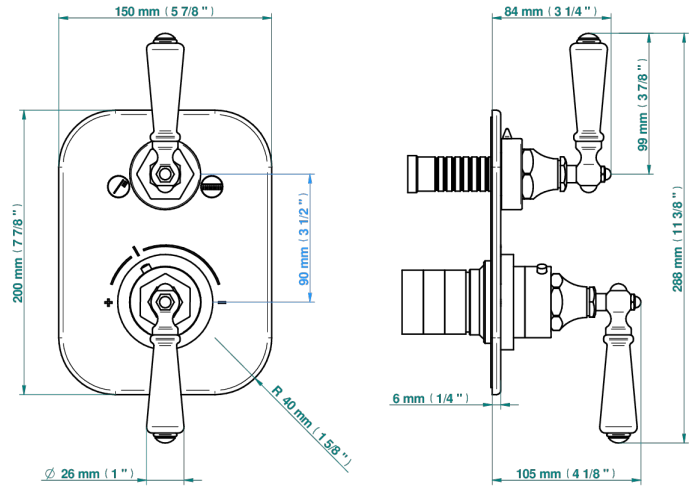

BROADWAY С РУКОЯТКАМИ

A04-5500BE

Ручка регулировки и маховик 2-канального переключателя для термостатического смесителя арт. 5500AE

THG[®]
PARIS

3 pastilles inclus / 3 pads included

Compatible with

5500AE
5500AE/US
5500AE/W

Boite / Box Joint Plaque / Seal Plate Tube

57879

30/01/2020

ХАРАКТЕРИСТИКИ

- ASME : ASME A112.18.1-2011/CSA B125.1-11
- DVGW : DW-6512CQ0608

СТАНДАРТЫ

СВЯЗАННЫЕ ТОВАРНЫЕ ПОЗИЦИИ

- Ref. G00-5500AE Термостат THG 1/2" с коробкой для встраивания, восковым картриджем, запорным вентилем с двумя выходами, без ручек регулировки
- Ref. G00-5100G Стопорное кольцо для термостатического смесителя THG с комплектом креплений