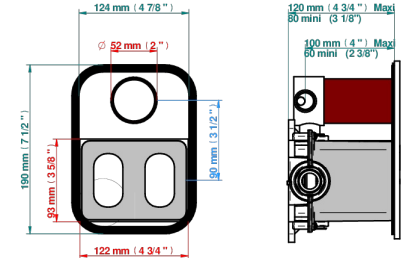

BROADWAY С РУКОЯТКАМИ

A04-5500BE

Ручка регулировки и маховик 2-канального переключателя для термостатического смесителя арт. 5500AE

THG[®]
PARIS

3 pastilles inclus / 3 pads included

Compatible with

5500AE
5500AE/US
5500AE/W

Boite / Box Joint Plaque / Seal Plate Tube

57879

30/01/2020

ХАРАКТЕРИСТИКИ

- ASME : ASME A112.18.1-2011/CSA B125.1-11
- DVGW : DW-6512CQ0608

СТАНДАРТЫ

СВЯЗАННЫЕ ТОВАРНЫЕ ПОЗИЦИИ

- Ref. G00-5500AE Термостат THG 1/2" с коробкой для встраивания, восковым картриджем, запорным вентилем с двумя выходами, без ручек регулировки
- Ref. G00-5100G Стопорное кольцо для термостатического смесителя THG с комплектом креплений