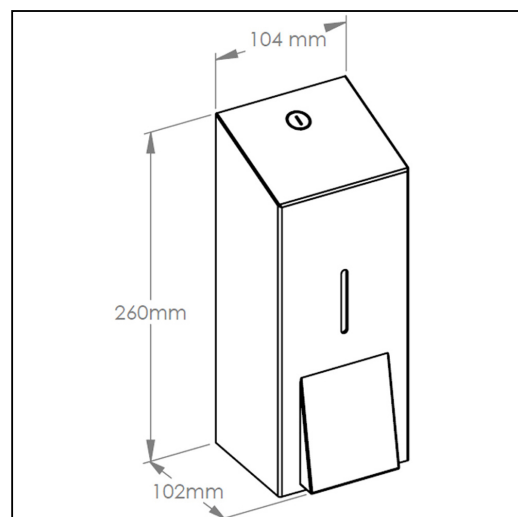

Dozownik mydła w pianie MERIDA STELLA MAXI, na jednorazowe wkłady 700 g z pompką spieniającą, stal matowa

symbol: DSM206

- dozownik na jednorazowe, wymienne wkłady o masie 700 g (ok. 2000 porcji mydła w pianie)
- mydło dozowane w postaci niezwykle delikatnej piany
- do stosowania z jednorazowymi wkładami z mydłem w pianie MERIDA BALI
- całkowita szczelność wkładu zabezpiecza przed skażeniem zawartości
- wykonany ze stali nierdzewnej szczotkowanej (matowej)
- łączenia boków spawane i szlifowane
- niewidoczne zawiasy
- zabezpieczony trwałym stalowym zamkiem bankowym
- zamek zlicowany z powierzchni urządzenia
- zamykany na kluczyk

Pasujce mydła

M12P, MTP203, M13P, MTP201, MTP202, M13XP, M14P

Parametry

wysoko	26 cm
szeroko	10,4 cm
głęboko	10,2 cm