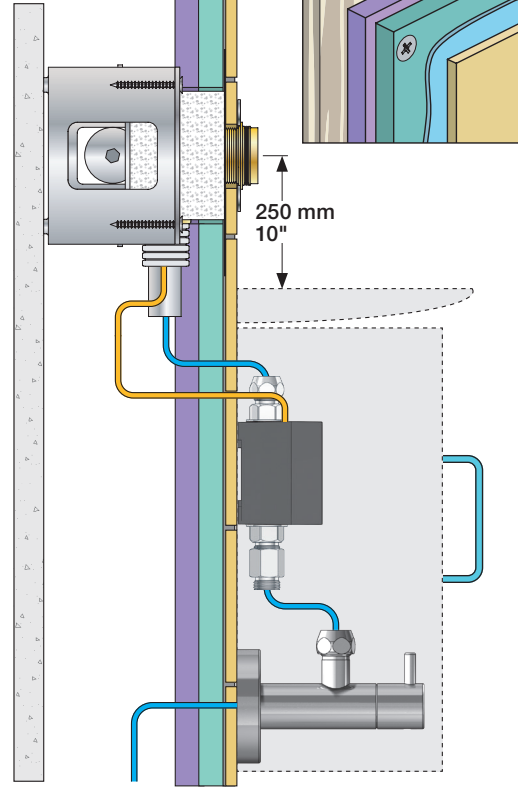

Adapter/ Adapteur VR2624 & VR2636

180 mm - 7"
54 mm - 2 1/8"
65 mm - 2 1/2"
135 mm - 5 3/8"
3/8"
US: 9/16"
3/8"

Installation examples
Installationsbeispiele

Fig. 1

Installationseksempler
Installationsexemplar

Fig. 2

Installatie voorbeelden
l'installation des exemples

Fig. 3

Fig. 4 Ceiling mounted
Deckenmontage
Loftmonteret

Takmonterad
Plafondmontage
Monté au plafond

Fig. 5

Wiring diagram
Schaltplan

Ledningsdiagram
kopplingschema

Aansluitschema
Schéma de câblage

VR2618:

HV1: Ø10
 HV1JP: Ø10
 HV1US: Ø3/8"
 HV1Q: Ø3/8"

HV1US:

- VR277E: VR277, VR1200
- * VR17L4K: VR15P, VR16L4, VR17L (US-Standard)
- * VR17L5K: VR15P, VR16L5, VR17L (Standard)
- * VR17L9K: VR15P, VR16L9, VR17L (Japan Standard)
- VR453: VR23, VR261, VR263, VR440, VR442, 2xVR444
- NR.12: VR2E, VR23, VR1201
- NR.12B: VR2E, VR23, VR1201B