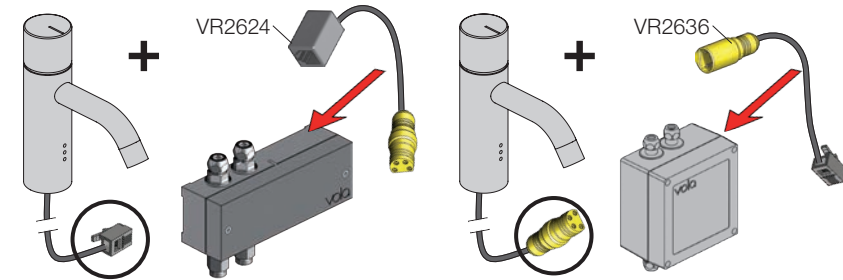

Adapter/ Adapteur VR2624 & VR2636