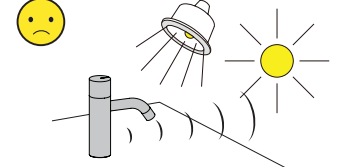

ON	Flow	L/min.	Gpm.	&	Max. 65°C, 150°F
OFF	↑	2,5	0.66	-	Min. 1,3 l/min. Min. 0.34 Gpm.
	↓	2,0	0.53	DIP 4 ON	
	↓	1,5	0.40		

Installation requirements: **Krav til installation:** **Installatie Vereisten:**
Installationsanforderungen: **Installationskrav:** **Exigences d'installation:**

Sunlight or light from halogen lamps can shorten the signal range.
Sonnenlicht oder Licht von Halogenlampen können das Signal verkürzen.
Skarpt sollys eller halogenlys, kan forkorte rækkevidden.
Starkt sollys eller halogenbelysning kan förkorta signalen/känsligheten.
Directe lichtinval van de zon of van halogeen lampen kan het signaal verkorten.
La lumière du soleil ou des lampes à halogène peut perturber le fonctionnement du détecteur.