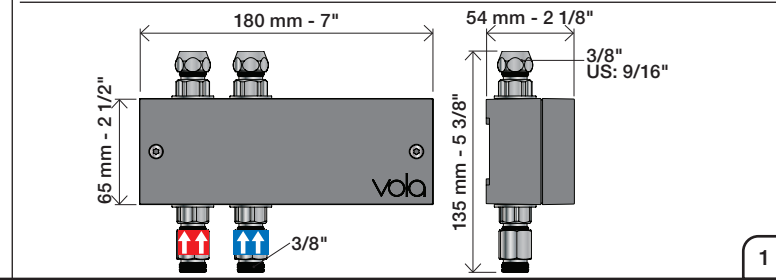

F DC Power supply **DC strømforsyning** **DC voeding**
DC Stromversorgung **DC Nätaggregat** **Alimentation électrique**

VR2622: ROW & GB 110 - 230V~/50-60Hz
VR2626: EU 9V~/300 mA
VR2623, IPX5: 100 - 240V~/50-60Hz/130mA
9V~/660 mA

VR2622/VR2626: VR2623, IP64:

VR2622-VR2623-VR2626
VR2624-VR2636:
To be ordered separately
Separat bestillen
Bestilles særskilt
Beställas separat
Apart te bestellen
À commander séparément

Battery operation **Batteriedrift** **Batterij bedrijf**
Batteriebetrieb **Batteridrift** **Fonctionnement sur batterie**

2 x 1.5V AA - FR6 - FR6

Batteries MUST be removed if operated by Power supply.
Batterien MÜSSEN bei Stromversorgung entfernt werden.
Batterierne SKAL fjernes ved brug af strømforsyning.
Batterier SKAL tas bort om der anvendes nätaggregat.
Batterijen MOETEN worden verwijderd als ze op netvoeding werken.
Les piles DOIVENT être impérativement retirées si on utilise l'alimentation électrique.

VR2618 VR2617

Adjustment of sensor range.
Einstellen von Reichweite des Sensors.
Justering af sensorafstand.
Justering av sensoravstånd.
Instellen van de sensor-afstand.
Réglage sensibilité de capteur.
Standard: ca. 15 cm.