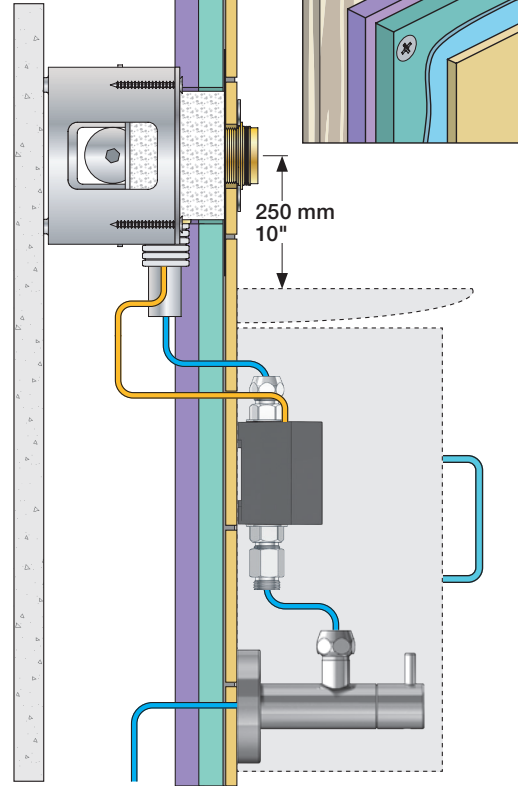

VR2618 VR2617

Adjustment of sensor range.
 Einstellen von Reichweite des Sensors.
 Justering af sensorafstand.
 Justering av sensoravstånd.
 Instellen van de sensor-afstand.
 Réglage sensibilité de capteur.
 Standard: ca. 15 cm.

Installation examples
Installationsbeispiele

Fig. 1

Installationseksempler
Installationsexemplar

Fig. 2

Installatie voorbeelden
l'installation des exemples

Fig. 3

Fig. 4 Ceiling mounted
Deckenmontage
Loftmonteret

Takmonterad
Plafondmontage
Monté au plafond

Fig. 5

Wiring diagram
Schaltplan

Ledningsdiagram
kopplingschema

Aansluitschema
Schéma de câblage

4000/4100/4300
4800/4900

EU EMC directive
2004/108/EU
IPX4

VR2618