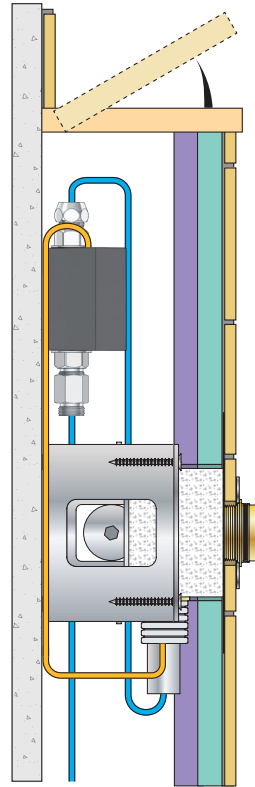

VR2618 VR2617

Adjustment of sensor range. Einstellen von Reichweite des Sensors. Justering af sensorafstand. Justering av sensoravstånd. Instellen van de sensor-afstand. Réglage sensibilité de capteur. Standard: ca. 15 cm.

Adapter/ Adapteur VR2624 & VR2636

180 mm - 7"
54 mm - 2 1/8"
65 mm - 2 1/2"
135 mm - 5 3/8"
3/8"
US: 9/16"
3/8"

Installation examples
Installationsbeispiele

Fig. 1

Installationseksempler
Installationsexemplar

Fig. 2

Installatie voorbeelden
l'installation des exemples

Fig. 3

Fig. 4 Ceiling mounted
Deckenmontage
Loftmonteret

Takmonterad
Plafondmontage
Monté au plafond

Fig. 5

Wiring diagram
Schaltplan

Ledningsdiagram
kopplingschema