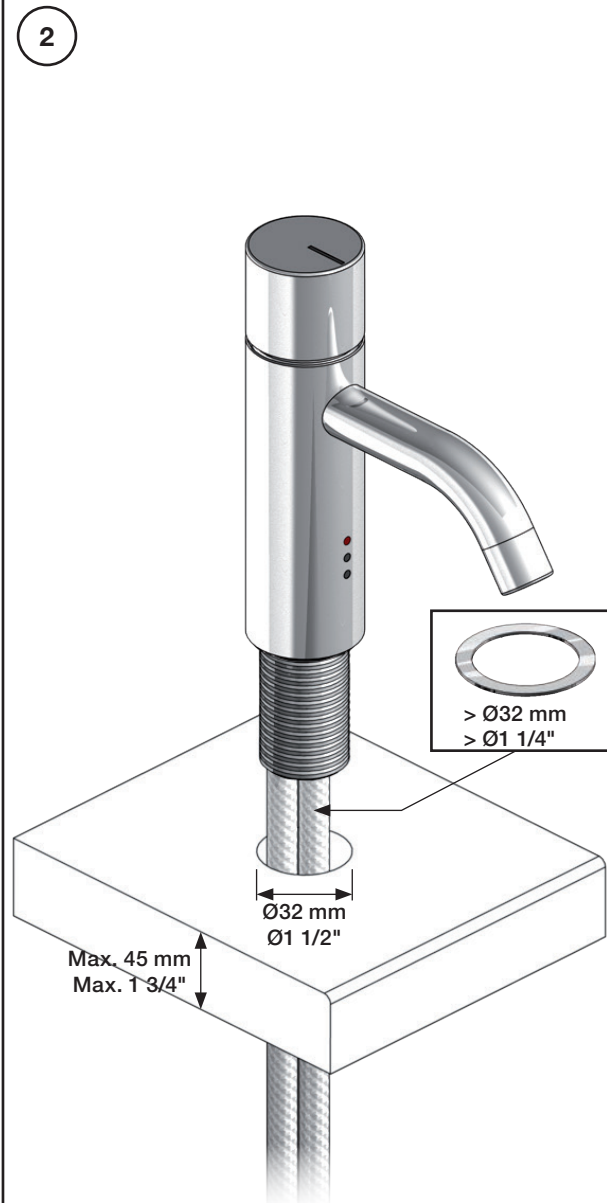

www.vola.com

HV1E/RB1E V6_40999861

vola