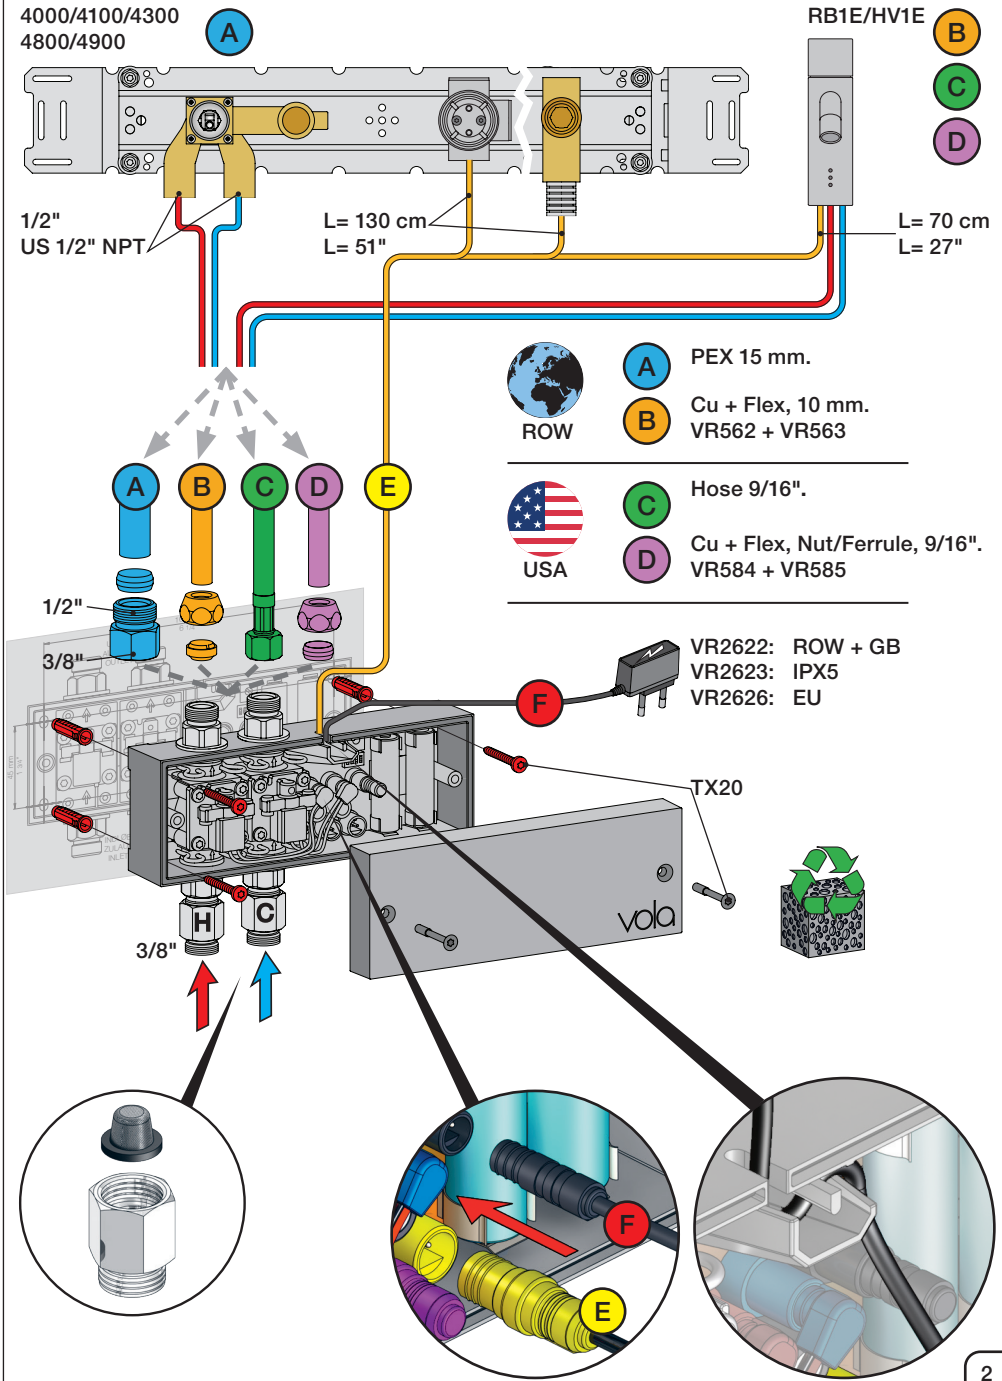

Adapter/ Adapteur VR2624 & VR2636

180 mm - 7"
54 mm - 2 1/8"
65 mm - 2 1/2"
135 mm - 5 3/8"
3/8"
US: 9/16"
3/8"

Installation examples
Installationsbeispiele

Fig. 1

Installationseksempler
Installationsexemplar

Fig. 2

Installatie voorbeelden
l'installation des exemples

Fig. 3

Fig. 4 Ceiling mounted
Deckenmontage
Loftmonteret

Takmonterad
Plafondmontage
Monté au plafond

Fig. 5

Wiring diagram
Schaltplan

Ledningsdiagram
kopplingschema

Aansluitschema
Schéma de câblage

VR2618:

HV1: Ø10
 HV1JP: Ø10
 HV1US: Ø3/8"
 HV1Q: Ø3/8"

HV1US:

- VR277E: VR277, VR1200
- * VR17L4K: VR15P, VR16L4, VR17L (US-Standard)
- * VR17L5K: VR15P, VR16L5, VR17L (Standard)
- * VR17L9K: VR15P, VR16L9, VR17L (Japan Standard)
- VR453: VR23, VR261, VR263, VR440, VR442, 2xVR444
- NR.12: VR2E, VR23, VR1201
- NR.12B: VR2E, VR23, VR1201B