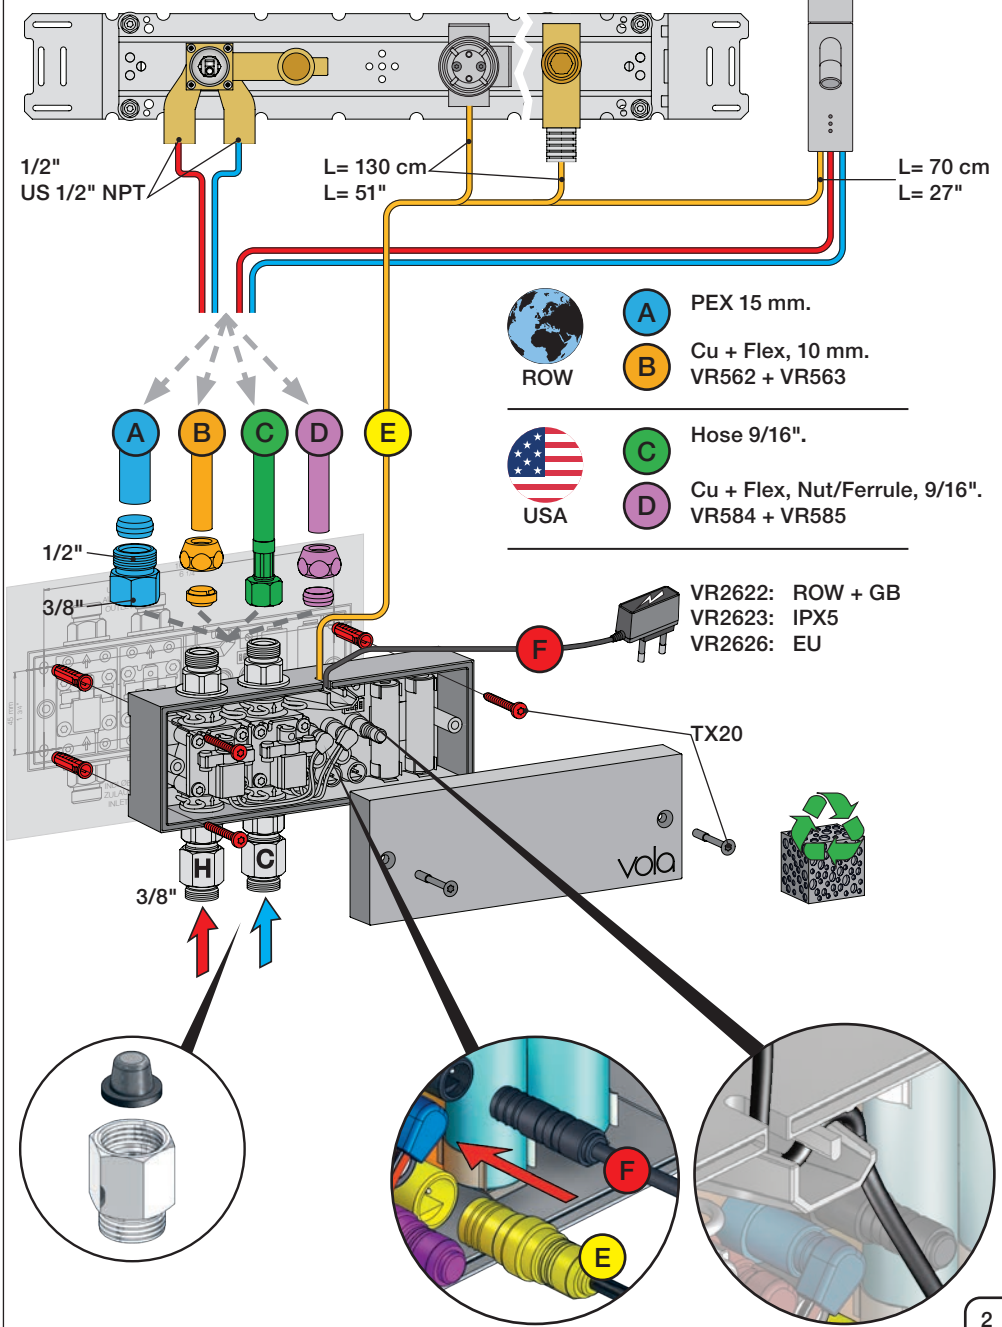

Installation examples
Installationsbeispiele

Fig. 1

Installationseksempler
Installationsexemplar

Fig. 2

Installatie voorbeelden
l'installation des exemples

Fig. 3

Fig. 4 Ceiling mounted
Deckenmontage
Loftmonteret

Takmonterad
Plafondmontage
Monté au plafond

Fig. 5

Wiring diagram
Schaltplan

Ledningsdiagram
kopplingschema

Aansluitschema
Schéma de câblage

4000/4100/4300
4800/4900

EU EMC directive
2004/108/EU
IPX4

VR2618

VR2617

Settings: Einstellung:	Setting: Justering:	Afstelling: Réglage:			
	Sec.	1	2	3	4
DEFAULT SETTING:		ON	ON	ON	ON
ON	0	ON	ON	ON	ON = 20 sec. - hygienic rinse every 24h. - hygienische spülung jede 24 stunde. - hygiejnisk skyl 24t efter sidste brug. - hygienisk skölja varje 24 timmar. - hygiënisch spoelen iedere 24 uur. - Rinçage hygiénique chaque 24h.
OFF	3	ON	OFF	ON	
	5	ON	OFF	OFF	
	8	OFF	ON	ON	
	10	OFF	ON	OFF	
	15	OFF	OFF	ON	
	20	OFF	OFF	OFF	
SPECIAL: Long spout Lange Auslauf Langt udløb Långt utlopp Lange uitloop Long bec	*0	ON	ON	OFF	

F DC Power supply DC Stromversorgung DC Nättaggregat

VR2622: ROW & GB 110 - 230V~/50-60Hz
VR2626: EU 9V~/300 mA
VR2623, IPX5: 100 - 240V~/50-60Hz/130mA
9V~/660 mA

VR2622/VR2626: 2 m
VR2623, IP64: 1 m 2 m