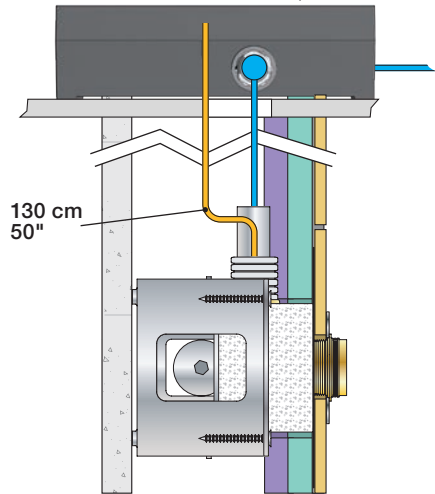

Takmonterad
Plafondmontage
Monté au plafond

Fig. 5

Wiring diagram
Schaltplan

Ledningsdiagram
kopplingschema

Aansluitschema
Schéma de câblage

4000/4100/4300
4800/4900

EU EMC directive
2004/108/EU
IPX4

VR2618