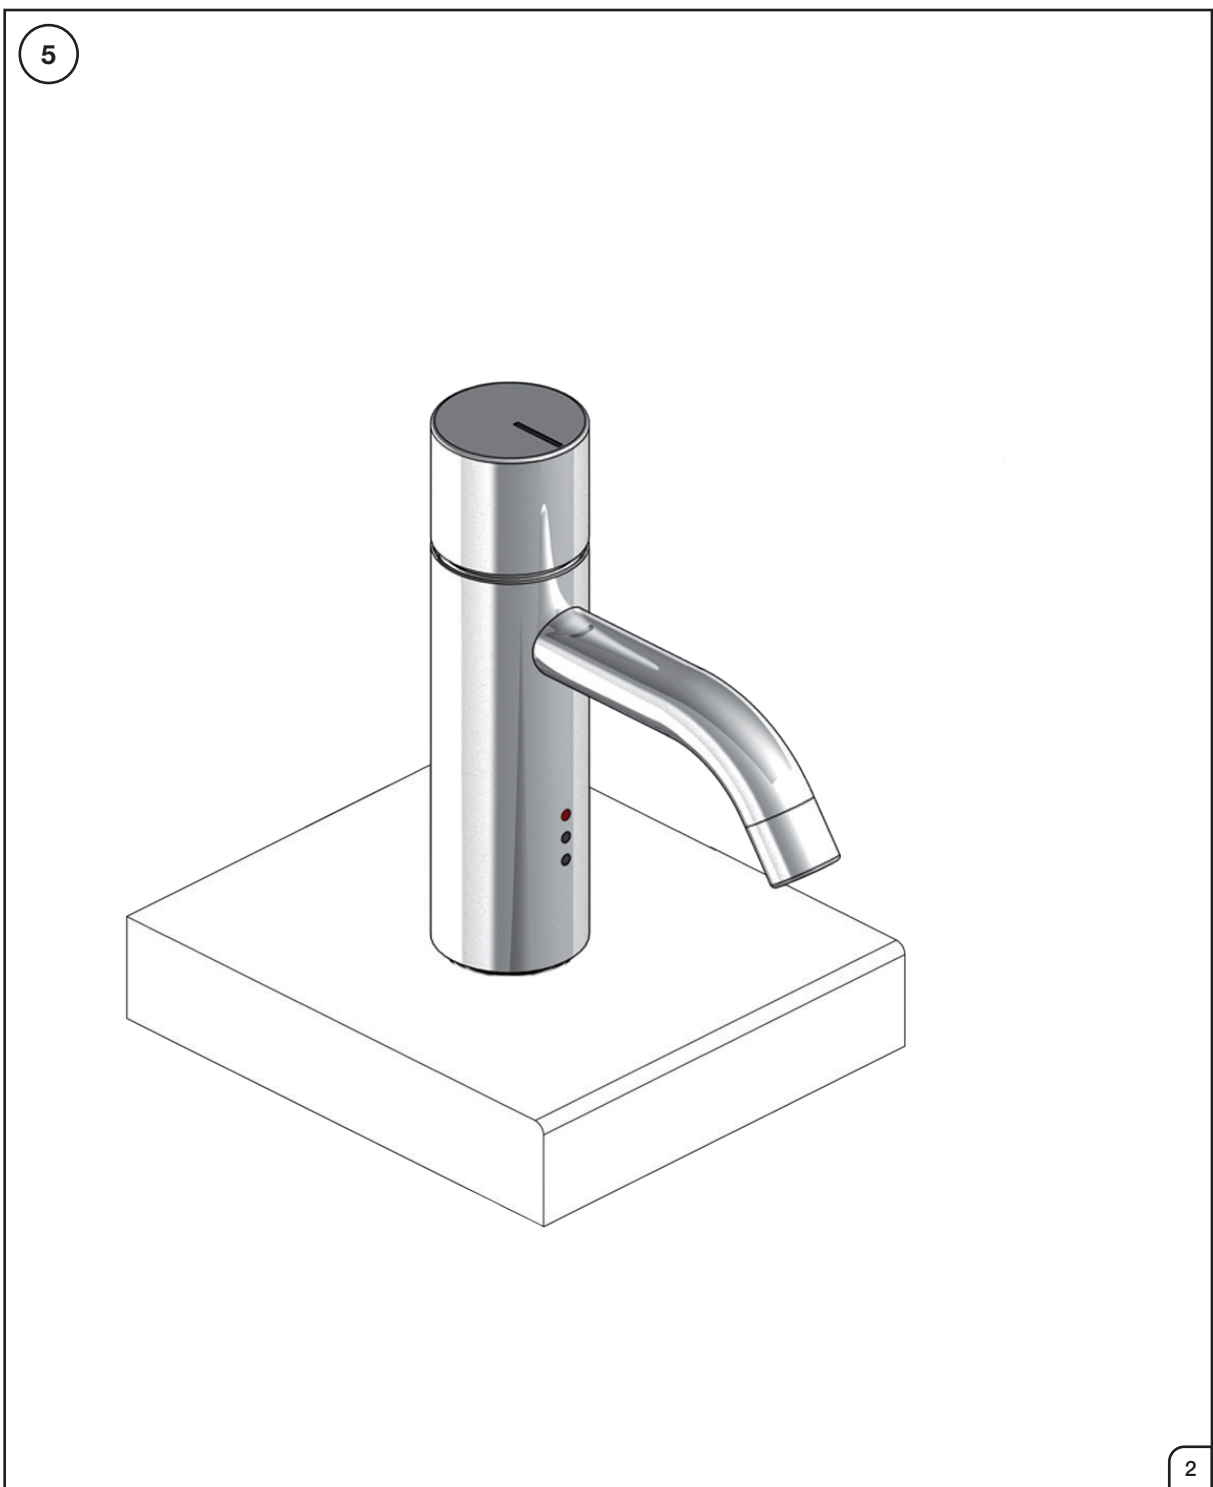

EU EMC directive
2004/108/EU
IPX4

VR2618

VR2617

Settings: Einstellung:	Setting: Justering:	Afstilling: Réglage:			
	Sec.	1	2	3	4
DEFAULT SETTING:		ON	ON	ON	ON
ON	0	ON	ON	ON	ON = 20 sec. - hygienic rinse every 24h. - hygiejneski 24t efter sidste brug. - hygienisk skölja varje 24 timmar. - hygiénisch spoelen iedere 24 uur. - Rinçage hygiénique chaque 24h.
OFF	3	ON	OFF	ON	
	5	ON	OFF	OFF	
	8	OFF	ON	ON	
	10	OFF	ON	OFF	
	15	OFF	OFF	ON	
	20	OFF	OFF	OFF	
SPECIAL: Long spout Lange Auslauf Langt udløb Långt utlopp Lange uitloop Long bec	*0	ON	ON	OFF	

ON	Flow	L/min.	Gpm.	&	Max. 65°C, 150°F
OFF	↑	2,5	0.66	-	Min. 1,3 l/min. Min. 0.34 Gpm.
	↓	2,0	0.53	DIP 4 ON	
	↓	1,5	0.40		

Installation requirements: **Krav til installation:** **Installatie Vereisten:**
Installationsanforderungen: **Installationskrav:** **Exigences d'installation:**

Sunlight or light from halogen lamps can shorten the signal range.
Sonnenlicht oder Licht von Halogenlampen können das Signal verkürzen.
Skarpt sollys eller halogenlys, kan forkorte rækkevidden.
Starkt sollys eller halogenbelysning kan förkorta signalen/känsligheten.
Directe lichtinval van de zon of van halogeen lampen kan het signaal verkorten.
La lumière du soleil ou des lampes à halogène peut perturber le fonctionnement du détecteur.

No mirroring surfaces opposite the sensor.
Keine spiegelnden Flächen vor dem Sensor.
Ingen reflekterende overflader modsat sensoren.
Inga speglade ytor motsatta sensorn.
Geen spiegelen oppervlakken tegenover de sensor.
Pas de surfaces réfléchissantes opposées du capteur.

Adapter/ Adapteur VR2624 & VR2636