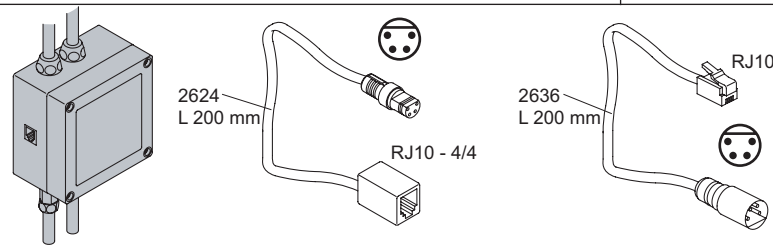

Adapter
Adapteur

Discontinued model
aufgehörte Modell
Udgået model
Avvecklad modell
Beëindigde model
Modèle discontinué