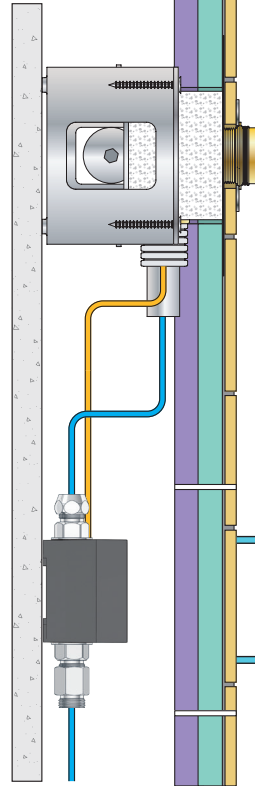

Fig. 5

Installationseksempler
Installationsexemplar

Fig. 2