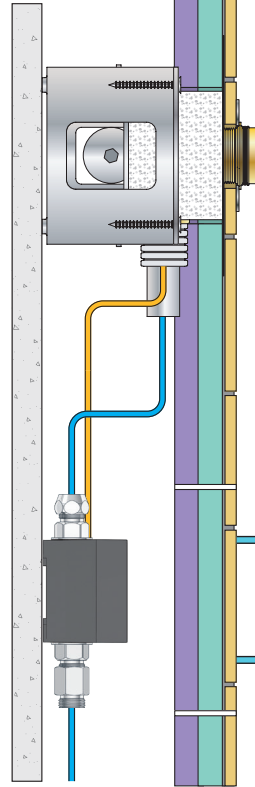

VOLA HV1E
VOLA RB1E

Fitting instruction
Montageanleitung
Monteringsvejledning
Monteringsvægledning
Montage hanleiding
Manuel de montage

CE

HV1E/RB1E	L	H	h
Std.	114 mm 4 1/2"	150 mm 6"	56 mm 2 1/4"
/150	150 mm 6"	150 mm 6"	56 mm 2 1/4"
+170	114 mm 4 1/2"	320 mm 12 5/8"	227 mm 9"
+170/150	150 mm 6"	320 mm 12 5/8"	227 mm 9"

Data, 3 Bar:

Max.	l/min.	Gal/min.
HV1E:	5,0	1,3
RB1E	5,0	1,3

Max. 70°C, 158°F

www.vola.com

HV1E/RB1E V6_40999861

vola

EU EMC directive
2004/108/EU
IPX4

VR2618

Adapter/ Adapteur VR2624 & VR2636

180 mm - 7"
54 mm - 2 1/8"
65 mm - 2 1/2"
135 mm - 5 3/8"
3/8"
US: 9/16"
3/8"

Installation examples
Installationsbeispiele

Fig. 1

Installationseksempler
Installationsexemplar

Fig. 2

Installatie voorbeelden
l'installation des exemples

Fig. 3

Fig. 4 Ceiling mounted
Deckenmontage
Loftmonteret

Takmonterad
Plafondmontage
Monté au plafond

Fig. 5

Wiring diagram
Schaltplan

Ledningsdiagram
kopplingschema