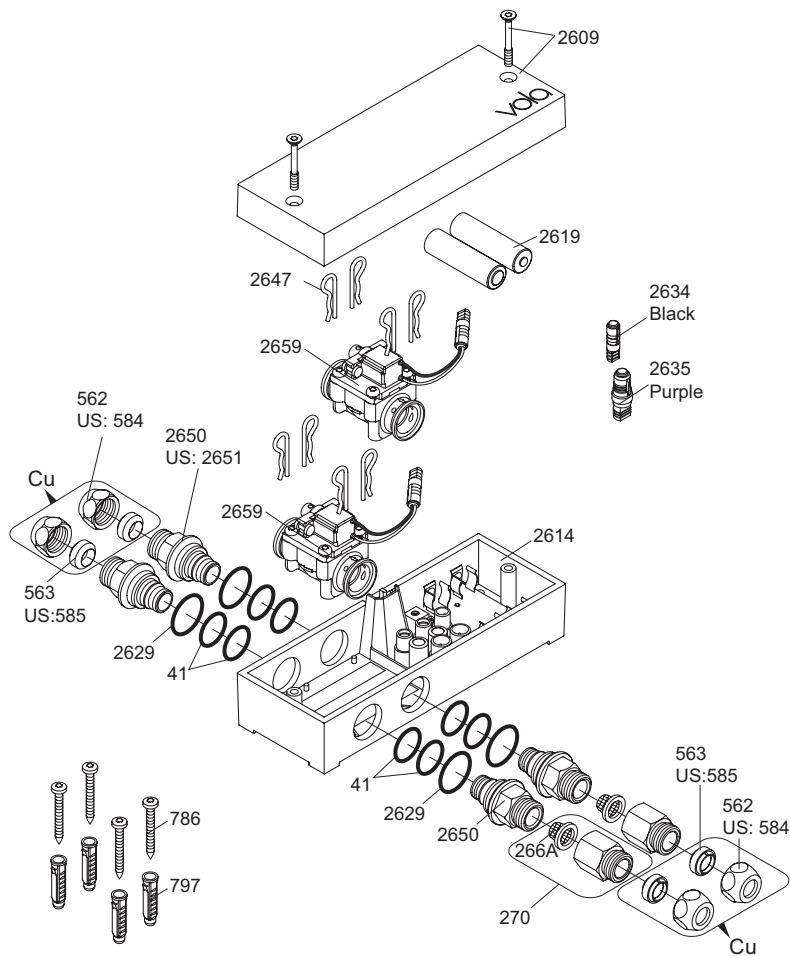

VR2650: 2xVR41, VR2652, VR2629
VR2651: 2xVR41, VR2652, VR2629 (USA)
VR2654: 4xVR2647, VR2659, 2xVR2650, 2xVR266A

Additional parts
Zusätzliche Teile
Supplerede dele
Ytterligere delar

Remote control
Fernbedienung
Fjernbetjening
Fjärrkontroll

Extra onderdelen
Pièces supplémentaires
Las piezas adicionales

Afstandsbediening
Contrôle à distance
Telemando
2625

Power supply
Netzteil
Strømforsyning
Strömförsörjning

Stroomvoorziening
Alimentation
Convertidor adaptador

Extension
2639 - 5 m
2645 - 10 m

Black Svart
Schwartz Zwart
Sort Noir

Signal cable
Signalkabel

Signaalkabel
Câble de signal
Cable de señal

41XX, 49XX:
509 - 1.5 m
509A - 5 m
509B - 10 m

RB1E, HV1E:
2656 - 1.5 m

Yellow Gul
Gelb Geel
Gul Jaune

Adapter
Adapteur

Discontinued model
aufgehörte Modell
Udgået model
Avvecklad modell
Beëindigde model
Modèle discontinué

vola
Lunavej 2
DK-8700 Horsens
Tlf : + 45 7023 5500
sales@vola.com
www.vola.com

VOLA VR2618
HV1E/4100/4900

Date:
Oct. 18

Rev.:
2

Sheet:
SB21.16