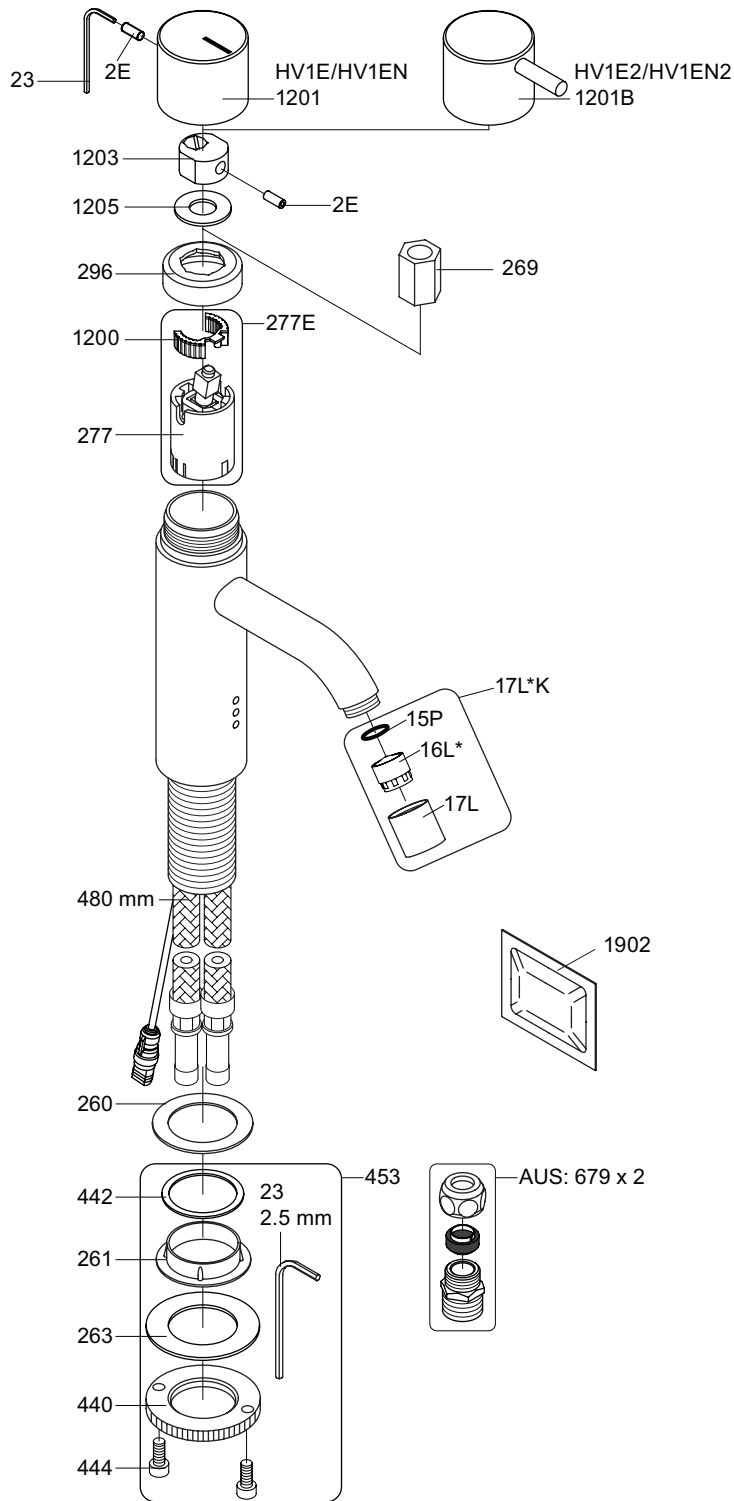

Adapter/ Adapteur VR2624 & VR2636

180 mm - 7"
54 mm - 2 1/8"
65 mm - 2 1/2"
135 mm - 5 3/8"
3/8"
US: 9/16"
3/8"

Installation examples
Installationsbeispiele

Fig. 1

Installationseksempler
Installationsexemplar

Fig. 2

Installatie voorbeelden
l'installation des exemples

Fig. 3

Fig. 4 Ceiling mounted
Deckenmontage
Loftmonteret

Takmonterad
Plafondmontage
Monté au plafond

Fig. 5

Wiring diagram
Schaltplan

Ledningsdiagram
kopplingschema

Aansluitschema
Schéma de câblage

VR2618:

HV1: Ø10
 HV1JP: Ø10
 HV1US: Ø3/8"
 HV1Q: Ø3/8"

HV1US:

- VR277E: VR277, VR1200
- * VR17L4K: VR15P, VR16L4, VR17L (US-Standard)
- * VR17L5K: VR15P, VR16L5, VR17L (Standard)
- * VR17L9K: VR15P, VR16L9, VR17L (Japan Standard)
- VR453: VR23, VR261, VR263, VR440, VR442, 2xVR444
- NR.12: VR2E, VR23, VR1201
- NR.12B: VR2E, VR23, VR1201B