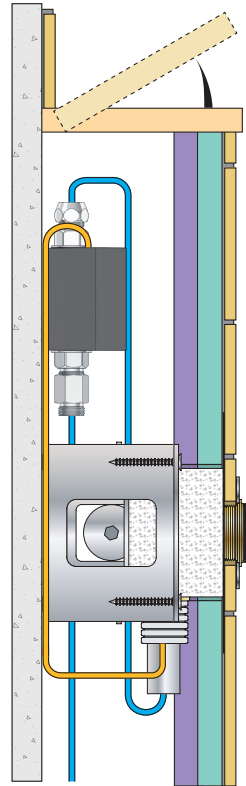

Installation examples
Installationsbeispiele

Fig. 1