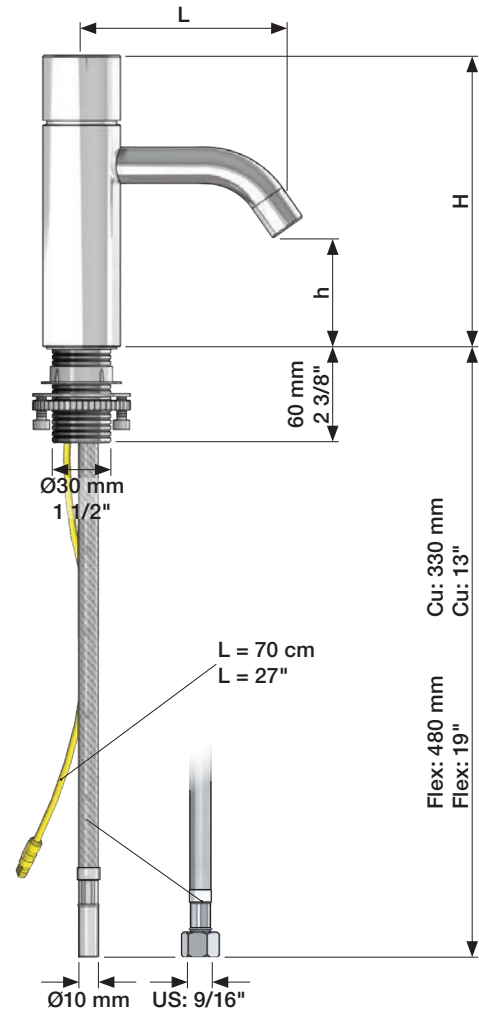

VOLA HV1E
VOLA RB1E

Fitting instruction
Montageanleitung
Monteringsvejledning
Monteringsvægledning
Montage hanleiding
Manuel de montage

CE

HV1E/RB1E	L	H	h
Std.	114 mm 4 1/2"	150 mm 6"	56 mm 2 1/4"
/150	150 mm 6"	150 mm 6"	56 mm 2 1/4"
+170	114 mm 4 1/2"	320 mm 12 5/8"	227 mm 9"
+170/150	150 mm 6"	320 mm 12 5/8"	227 mm 9"

Data, 3 Bar:

Max.	l/min.	Gal/min.
HV1E:	5,0	1,3
RB1E	5,0	1,3

Max. 70°C, 158°F

www.vola.com

HV1E/RB1E V6_40999861

vola

EU EMC directive
2004/108/EU
IPX4

VR2618