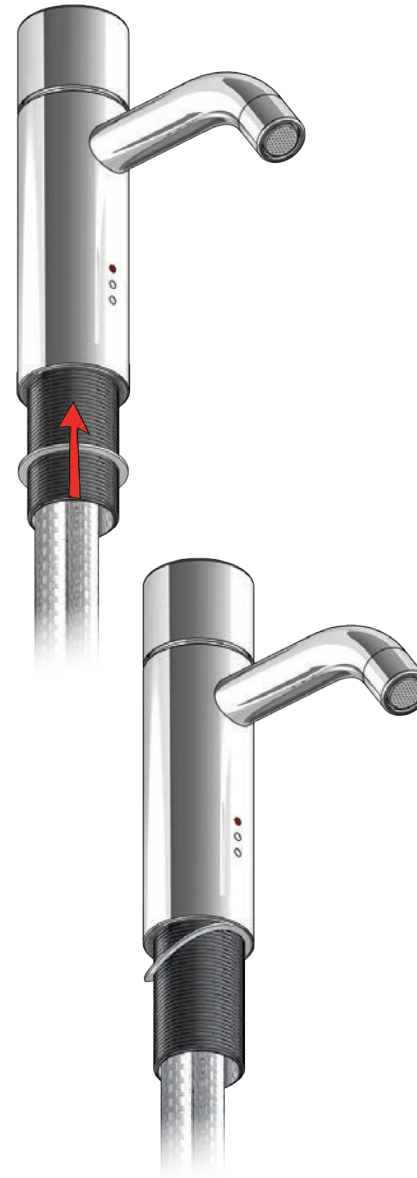

www.vola.com

HV1E/RB1E V6_40999861

vola