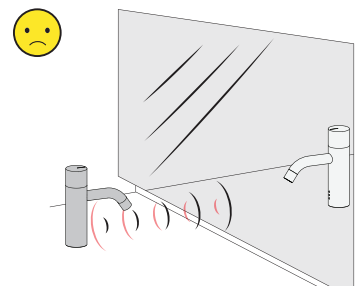

No mirroring surfaces opposite the sensor.
Keine spiegelnden Flächen vor dem Sensor.
Ingen reflekterende overflader modsat sensoren.
Inga speglade ytor motsatta sensorn.
Geen spiegelen oppervlakken tegenover de sensor.
Pas de surfaces réfléchissantes opposées du capteur.