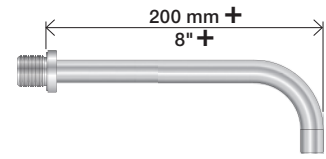

Settings: Einstellung:	Setting: Justering:	Afstilling: Réglage:			
	Sec.	1	2	3	4
DEFAULT SETTING:		ON	ON	ON	ON
ON	0	ON	ON	ON	ON = 20 sec. - hygienic rinse every 24h. - hygiejneski 24t efter sidste brug. - hygienisk skölja varje 24 timmar. - hygiénisch spoelen iedere 24 uur. - Rinçage hygiénique chaque 24h.
OFF	3	ON	OFF	ON	
	5	ON	OFF	OFF	
	8	OFF	ON	ON	
	10	OFF	ON	OFF	
	15	OFF	OFF	ON	
	20	OFF	OFF	OFF	
SPECIAL: Long spout Lange Auslauf Langt udløb Långt utlopp Lange uitloop Long bec	*0	ON	ON	OFF