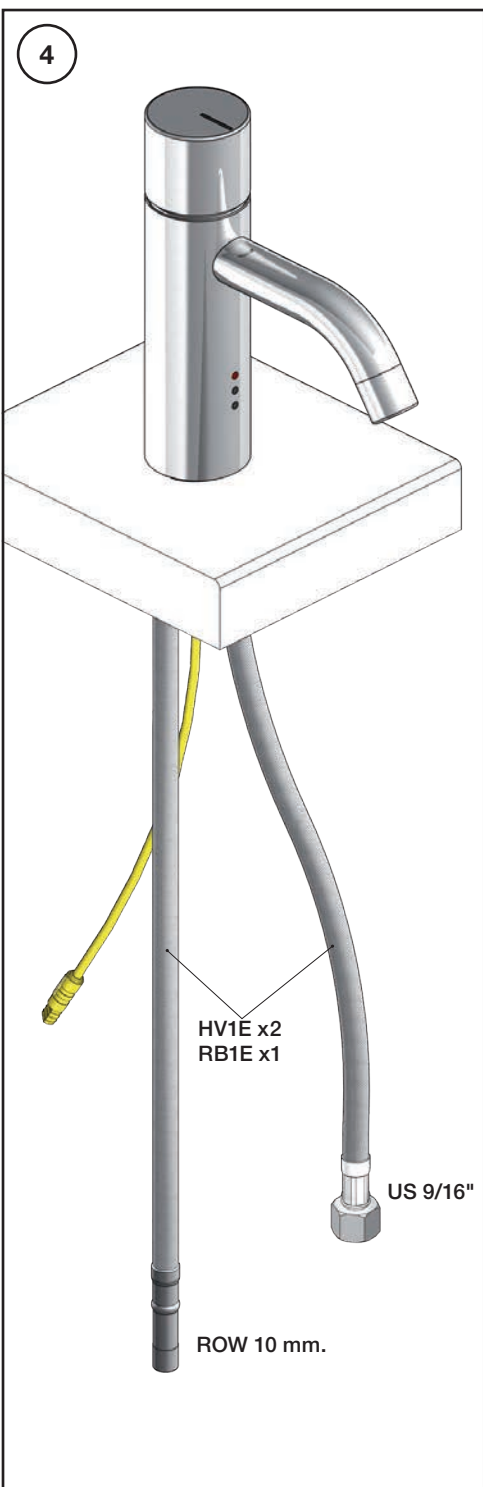

VOLA HV1E
VOLA RB1E

Fitting instruction
Montageanleitung
Monteringsvejledning
Monteringsvægledning
Montage hanleiding
Manuel de montage

CE

HV1E/RB1E	L	H	h
Std.	114 mm 4 1/2"	150 mm 6"	56 mm 2 1/4"
/150	150 mm 6"	150 mm 6"	56 mm 2 1/4"
+170	114 mm 4 1/2"	320 mm 12 5/8"	227 mm 9"
+170/150	150 mm 6"	320 mm 12 5/8"	227 mm 9"

Data, 3 Bar:

Max.	l/min.	Gal/min.
HV1E:	5,0	1,3
RB1E	5,0	1,3

Max. 70°C, 158°F

www.vola.com

HV1E/RB1E V6_40999861

vola

EU EMC directive
2004/108/EU
IPX4

VR2618

VR2617

Settings: Einstellung:	Setting: Justering:	Afstilling: Réglage:			
	Sec.	1	2	3	4
DEFAULT SETTING:		ON	ON	ON	ON
ON	0	ON	ON	ON	ON = 20 sec. - hygienic rinse every 24h. - hygiejneski 24t efter sidste brug. - hygienisk skölja varje 24 timmar. - hygiénisch spoelen iedere 24 uur. - Rinçage hygiénique chaque 24h.
OFF	3	ON	OFF	ON	
	5	ON	OFF	OFF	
	8	OFF	ON	ON	
	10	OFF	ON	OFF	
	15	OFF	OFF	ON	
	20	OFF	OFF	OFF	
SPECIAL: Long spout Lange Auslauf Langt udløb Långt utlopp Lange uitloop Long bec	*0	ON	ON	OFF	