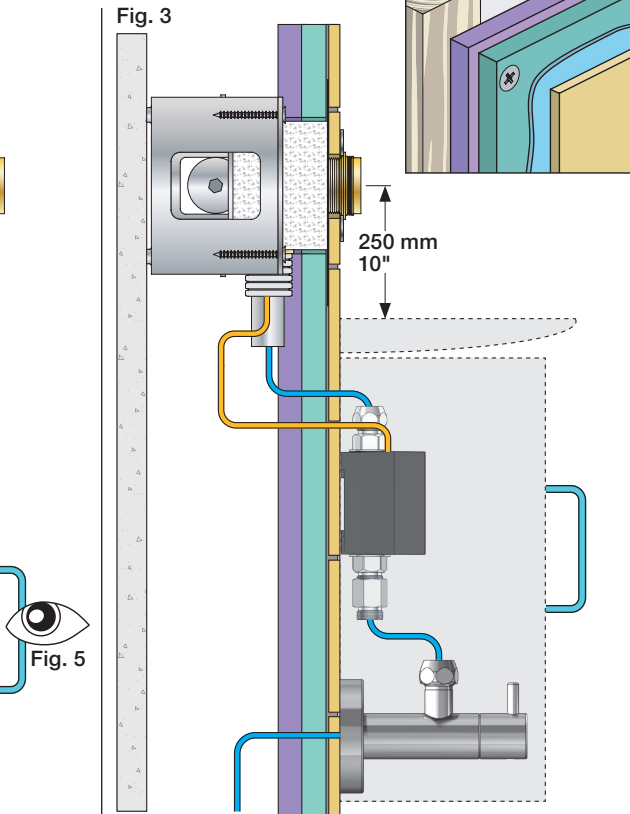

Adapter/ Adapteur VR2624 & VR2636

VR2618 VR2617

Adjustment of sensor range.
Einstellen von Reichweite des Sensors.
Justering af sensorafstand.
Justering av sensoravstånd.
Instellen van de sensor-afstand.
Réglage sensibilité de capteur.
Standard: ca. 15 cm.

Installation examples
Installationsbeispiele

Installationsexemplar
Installationsexemplar

Installatie voorbeelden
l'installation des exemples

Fig. 4 Ceiling mounted
Deckenmontage
Loftmonteret

Takmonterad
Plafondmontage
Monté au plafond

Fig. 5

Wiring diagram
Schaltplan

Ledningsdiagram
kopplingschema

Aansluitschema
Schéma de câblage

VR2650: 2xVR41, VR2652, VR2629
 VR2651: 2xVR41, VR2652, VR2629 (USA)
 VR2654: 4xVR2647, VR2659, 2xVR2650, 2xVR266A