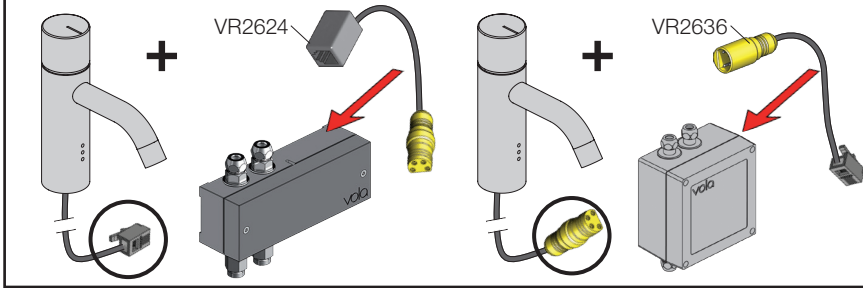

Adapter/ Adapteur VR2624 & VR2636