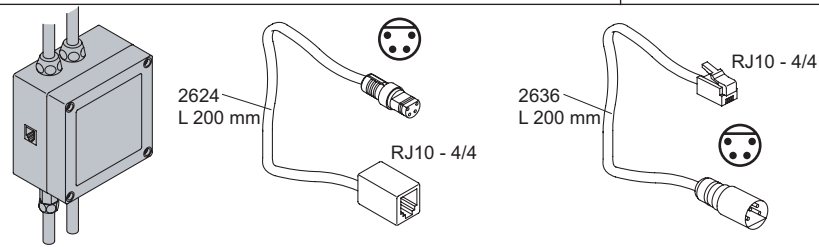

Additional parts
Zusätzliche Teile
Supplerede dele
Ytterligere delar

Remote control
Fernbedienung
Fjernbetjening
Fjärrkontroll

Afstandsbediening
Contrôle à distance
Telemando

2625

Power supply
Netzteil
Strømforsyning
Strömförsörjning

Stroomvoorziening
Alimentation
Convertidor adaptador

2622: ROW&GB
2626: EU

Type:	EU	GB	US	AUS
	• •	■ ■	|| |	/ \
	C	G	A	I

2623: IPX5

Extension
2639 - 5 m
2645 - 10 m

Black Svart
Schwartz Zwart
Sort Noir

Signal cable
Signalkabel

Signaalkabel
Câble de signal
Cable de señal

41XX, 49XX:
509 - 1.5 m
509A - 5 m
509B - 10 m

RB1E, HV1E:
2656 - 1.5 m

Yellow Gul
Gelb Geel
Gul Jaune

244

US: 2601$

Cu: 221: Ø10 mm

L 500 mm

L 500 mm

L 350 mm

Adapter
Adapteur

Discontinued model
aufgehörte Modell
Udgået model
Avvecklad modell
Beëindigde model
Modèle discontinué