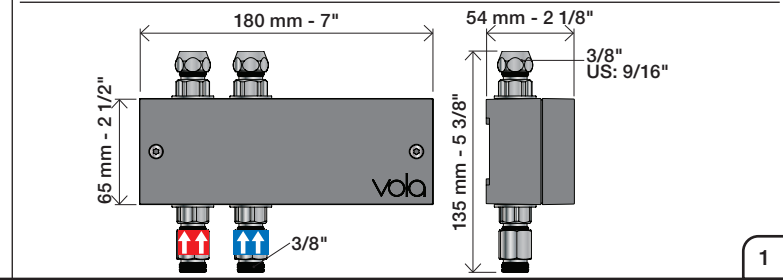

Adapter/ Adapteur VR2624 & VR2636

VR2618 VR2617

Adjustment of sensor range.
Einstellen von Reichweite des Sensors.
Justering af sensorafstand.
Justering av sensoravstånd.
Instellen van de sensor-afstand.
Réglage sensibilité de capteur.
Standard: ca. 15 cm.