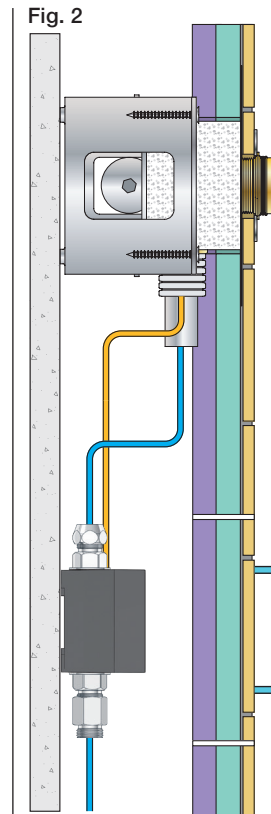

Installationsexemplar
Installationsexemplar