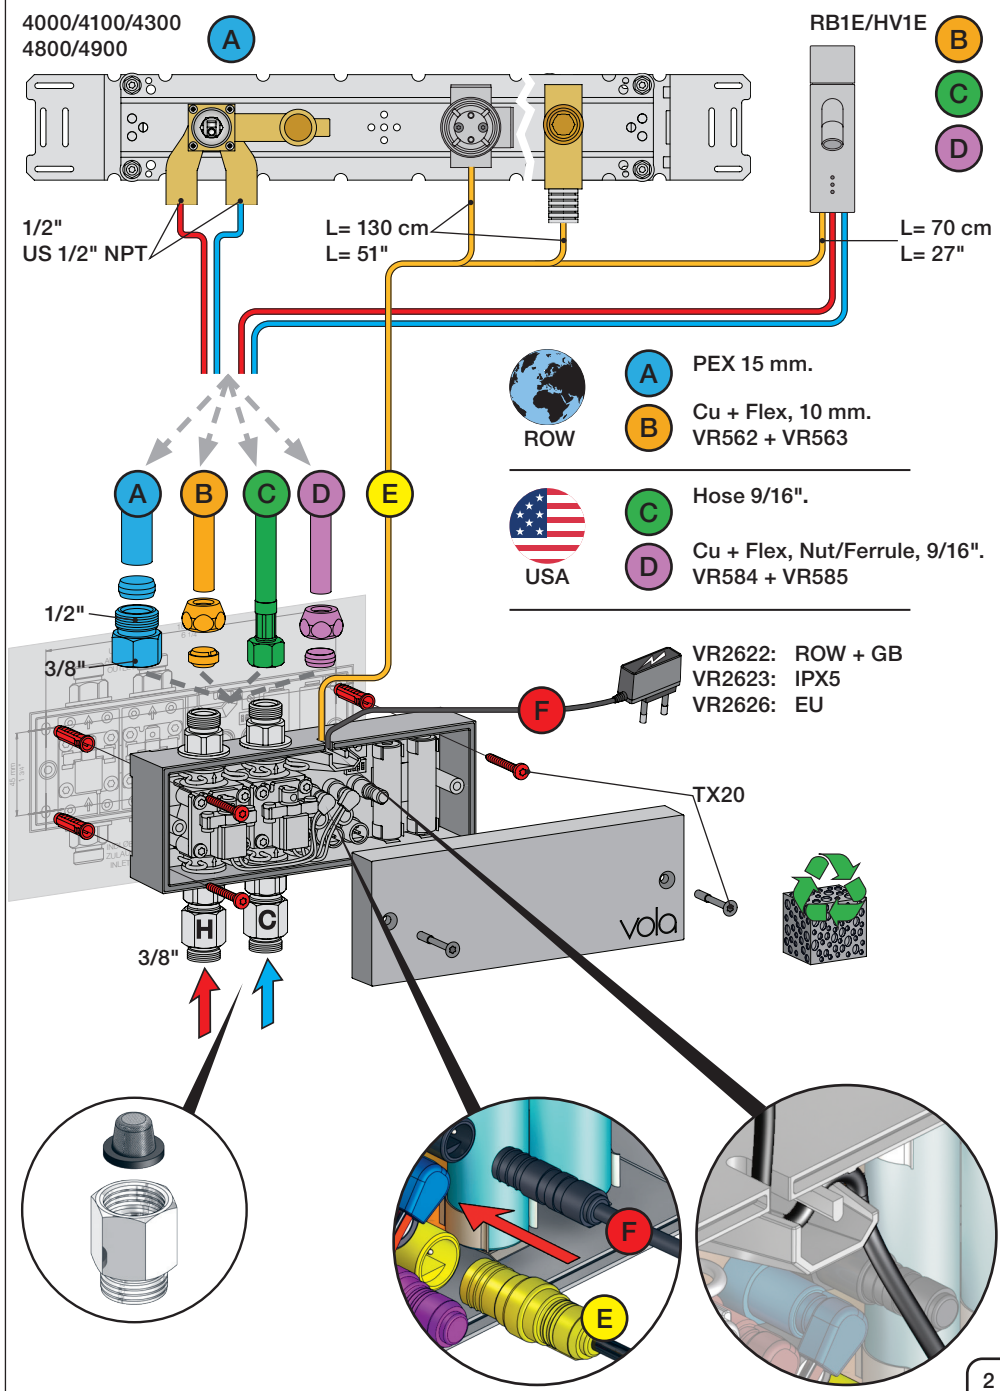

Adapter/ Adapteur VR2624 & VR2636

VR2618 VR2617

Adjustment of sensor range.
Einstellen von Reichweite des Sensors.
Justering af sensorafstand.
Justering av sensoravstånd.
Instellen van de sensor-afstand.
Réglage sensibilité de capteur.
Standard: ca. 15 cm.

Installation examples
Installationsbeispiele

Installationsexemplar
Installationsexemplar

Installatie voorbeelden
l'installation des exemples

Fig. 4 Ceiling mounted
Deckenmontage
Loftmonteret

Takmonterad
Plafondmontage
Monté au plafond

Fig. 5

Wiring diagram
Schaltplan

Ledningsdiagram
kopplingschema

Aansluitschema
Schéma de câblage

VR2650: 2xVR41, VR2652, VR2629
 VR2651: 2xVR41, VR2652, VR2629 (USA)
 VR2654: 4xVR2647, VR2659, 2xVR2650, 2xVR266A

Additional parts
Zusätzliche Teile
Supplerede dele
Ytterligere delar

Remote control
 Fernbedienung
 Fjernbetjening
 Fjärrkontroll

Afstandsbediening
 Contrôle à distance
 Telemando

2625 

Power supply
 Netzteil
 Strømforsyning
 Strömförsörjning