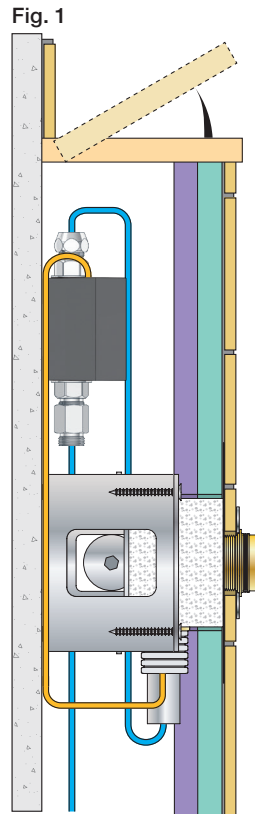

Adapter/ Adapteur VR2624 & VR2636

VR2618 VR2617

Adjustment of sensor range.
Einstellen von Reichweite des Sensors.
Justering af sensorafstand.
Justering av sensoravstånd.
Instellen van de sensor-afstand.
Réglage sensibilité de capteur.
Standard: ca. 15 cm.

Installation examples
Installationsbeispiele

Installationsexemplar
Installationsexemplar

Installatie voorbeelden
l'installation des exemples

Fig. 4 Ceiling mounted
Deckenmontage
Loftmonteret

Takmonterad
Plafondmontage
Monté au plafond

Fig. 5

Wiring diagram
Schaltplan

Ledningsdiagram
kopplingschema

Aansluitschema
Schéma de câblage

VR2650: 2xVR41, VR2652, VR2629
 VR2651: 2xVR41, VR2652, VR2629 (USA)
 VR2654: 4xVR2647, VR2659, 2xVR2650, 2xVR266A