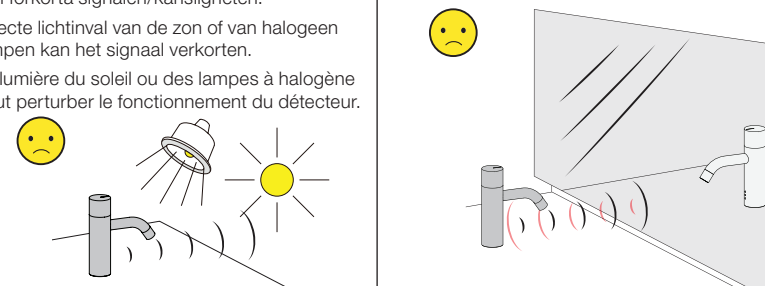

installation requirements: Krav til installation: Installatie Vereisten:
Installationsanforderungen: Installationskrav: Exigences d'installation:

Sunlight or light from halogen lamps can shorten the signal range.
Sonnenlicht oder Licht von Halogenlampen können das Signal verkürzen.
Skarpt sollys eller halogenlys, kan forkorte rækkevidden.
Starkt sollyls eller halogenbelysning kan förkorta signalen/känsligheten.
Directe lichtinval van de zon of van halogeen lampen kan het signaal verkorten.
La lumière du soleil ou des lampes à halogène peut perturber le fonctionnement du détecteur.

No mirroring surfaces opposite the sensor.
Keine spiegelnden Flächen vor dem Sensor.
Ingen reflekterende overflader modsat sensoren.
Inga speglade ytor motsatta sensorn.
Geen spiegelen oppervlakken tegenover de sensor.
Pas de surfaces réfléchissantes opposées du capteur.