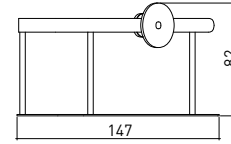

## 3050 0017 TEL SABUNLUK Köşe MD

Teknik Çizim / Technical Drawing

Krom  
Chrome

Ön / Front

Yan / Side

Üst / Top

Önceden haber vermeksizin, ürünler ve teknik detaylarında değişiklik yapma hakkını saklı tutarız. Renkler gerçekte olduğundan farklı görünebilir.  
We reserve the right to make technical modifications and alter colours without prior notice. Colors may appear different than they actually are.

ölçü / units = mm