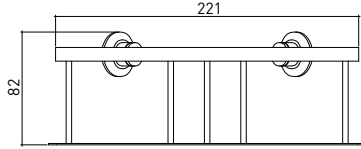

## 3050 0017 TEL SABUNLUK Köşe MD

Teknik Çizim / Technical Drawing

Krom  
Chrome

Ön / Front

Yan / Side

Üst / Top

Önceden haber vermeksizin, ürünler ve teknik detaylarında değişiklik yapma hakkını saklı tutarız. Renkler gerçekte olduğundan farklı görünebilir.  
We reserve the right to make technical modifications and alter colours without prior notice. Colors may appear different than they actually are.

ölçü / units = mm