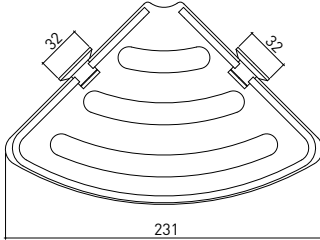

## 3050 0017 TEL SABUNLUK Köşe MD

Teknik Çizim / Technical Drawing

Krom  
Chrome

Ön / Front

Yan / Side

Üst / Top

Önceden haber vermeksizin, ürünler ve teknik detaylarında değişiklik yapma hakkını saklı tutarız. Renkler gerçekte olduğundan farklı görünebilir.  
We reserve the right to make technical modifications and alter colours without prior notice. Colors may appear different than they actually are.

ölçü / units = mm