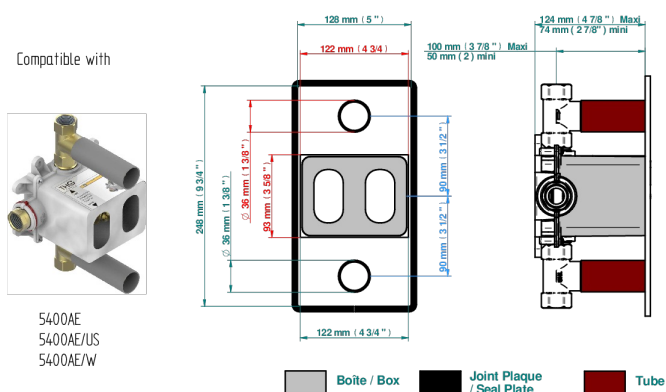

MONTAIGNE MARBRE BLANC VENUS

G3V-5400BE

Накладка с ручкой регулировки температуры и двумя маховиками для термостатического смесителя 5400AE

Compatible with

5400AE
5400AE/US
5400AE/W

66571

07/12/2020

ХАРАКТЕРИСТИКИ

- ASME : ASME A112.18.1-2011/CSA B125.1-11
- DVGW : DW-6512CQ0608

СТАНДАРТЫ

СВЯЗАННЫЕ ТОВАРНЫЕ ПОЗИЦИИ

- Ref. G00-5400AE Термостат THG 3/4" с 2 вентилями, коробкой для встраивания и восковым картриджем, без ручек регулировки
- Ref. G00-5100G Стопорное кольцо для термостатического смесителя THG с комплектом креплений