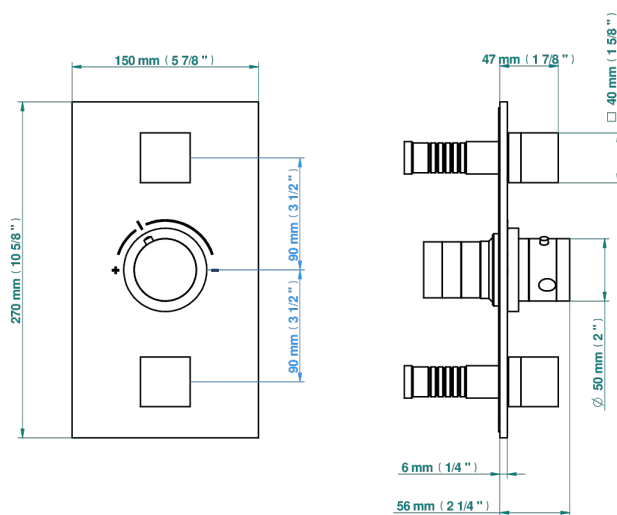

MONTAIGNE MARBRE BLANC VENUS

G3V-5400BE

Накладка с ручкой регулировки температуры и двумя маховиками для термостатического смесителя 5400AE

Compatible with

5400AE
5400AE/US
5400AE/W

66571

07/12/2020

ХАРАКТЕРИСТИКИ

- ASME : ASME A112.18.1-2011/CSA B125.1-11
- DVGW : DW-6512CQ0608

СТАНДАРТЫ

СВЯЗАННЫЕ ТОВАРНЫЕ ПОЗИЦИИ

- Ref. G00-5400AE Термостат THG 3/4" с 2 вентилями, коробкой для встраивания и восковым картриджем, без ручек регулировки
- Ref. G00-5100G Стопорное кольцо для термостатического смесителя THG с комплектом креплений