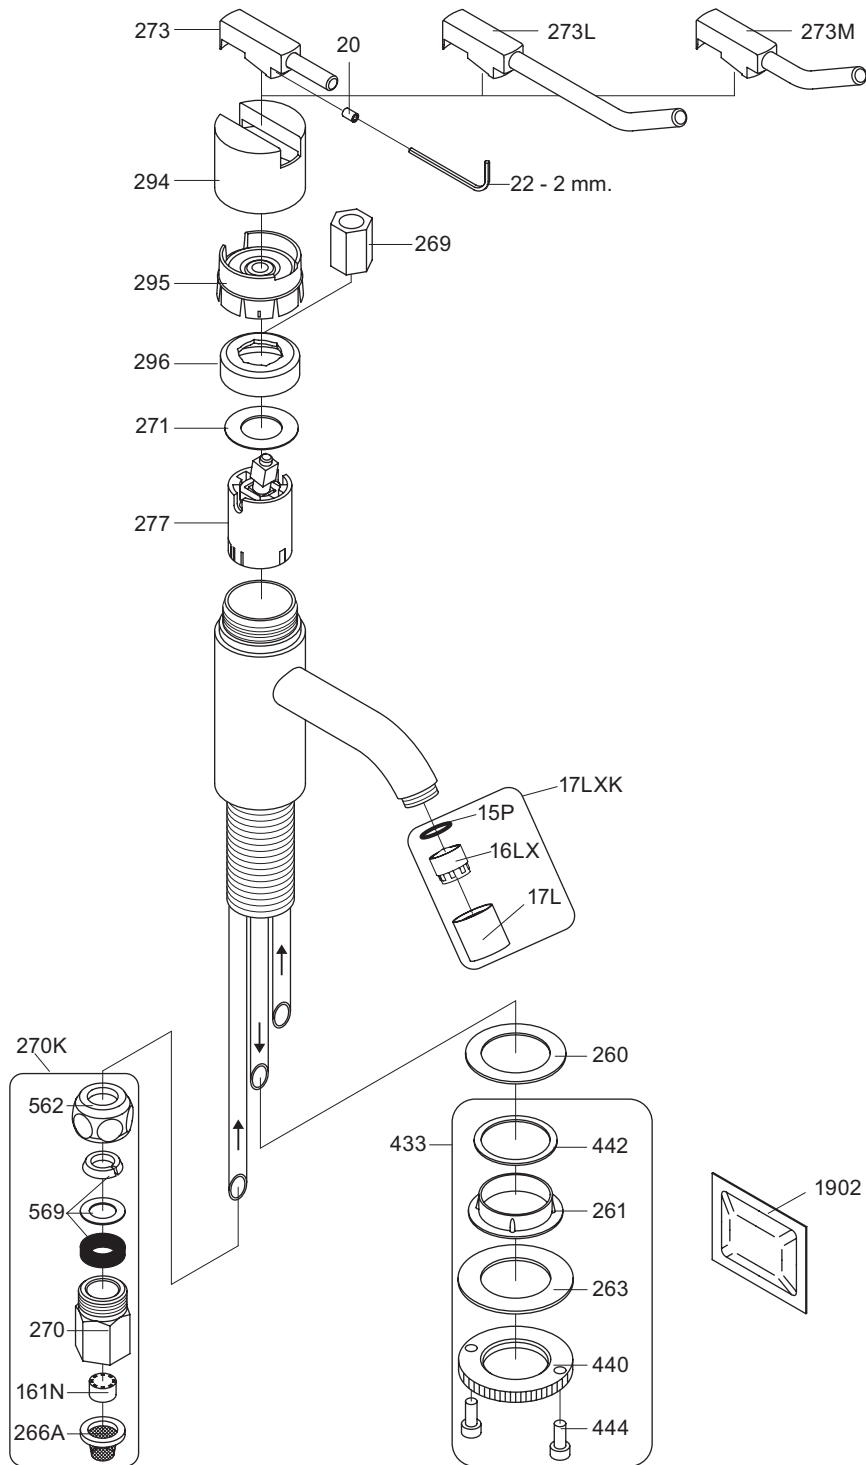

VOLA HV1EB

Fitting instruction
 Montageanleitung
 Monteringsvejledning
 Monteringsvægledning
 Montage hanleiding
 Manuel de montage

HV1EB	L	H	h
Std.:	114 mm 4 1/2"	120 mm 4 3/4"	27 mm 1"
+30:	114 mm 4 1/2"	150 mm 6"	56 mm 2 1/4"
/150:	150 mm 6"	120 mm 4 3/4"	27 mm 1"
+30/150:	150 mm 6"	150 mm 6"	56 mm 2 1/4"
+170:	114 mm 4 1/2"	290 mm 11 1/2"	197 mm 7 3/4"
+170/150:	150 mm 6"	290 mm 11 1/2"	197 mm 7 3/4"

Data, 3 Bar /43.5 Psi:

l/min. Gal./min.
 HV1EB: 5,0* 1.3*

Max. 70°C, 158°F

*VR161N

www.vola.com

HV1EB V2_40999819

vola

VR17LXK: VR15P, VR16LX, VR17L
 VR270K: VR161N, VR266A, VR270, VR562, VR569
 VR277K: VR22, VR269, VR277
 VR297/L/M: VR20, VR22, VR269, VR273, VR277, VR294, VR295, VR296
 VR433: VR261, VR263, VR440, VR442, 2xVR444
 NR.10/L/M: VR20, VR22, VR273/L/M, VR294, VR295