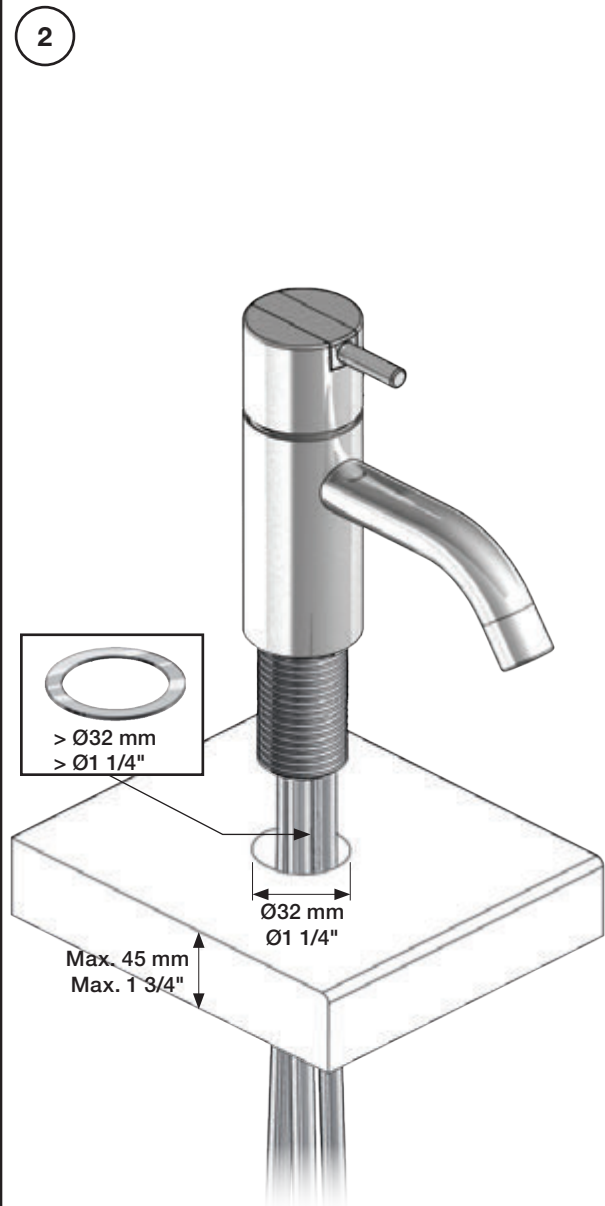

VOLA HV1EB

Fitting instruction
 Montageanleitung
 Monteringsvejledning
 Monteringsvægledning
 Montage hanleiding
 Manuel de montage

HV1EB	L	H	h
Std.:	114 mm 4 1/2"	120 mm 4 3/4"	27 mm 1"
+30:	114 mm 4 1/2"	150 mm 6"	56 mm 2 1/4"
/150:	150 mm 6"	120 mm 4 3/4"	27 mm 1"
+30/150:	150 mm 6"	150 mm 6"	56 mm 2 1/4"
+170:	114 mm 4 1/2"	290 mm 11 1/2"	197 mm 7 3/4"
+170/150:	150 mm 6"	290 mm 11 1/2"	197 mm 7 3/4"

Data, 3 Bar /43.5 Psi:

l/min. Gal./min.
 HV1EB: 5,0* 1.3*

Max. 70°C, 158°F

*VR161N

www.vola.com

HV1EB V2_40999819

vola

VR17LXK: VR15P, VR16LX, VR17L
 VR270K: VR161N, VR266A, VR270, VR562, VR569
 VR277K: VR22, VR269, VR277
 VR297/L/M: VR20, VR22, VR269, VR273, VR277, VR294, VR295, VR296
 VR433: VR261, VR263, VR440, VR442, 2xVR444
 NR.10/L/M: VR20, VR22, VR273/L/M, VR294, VR295