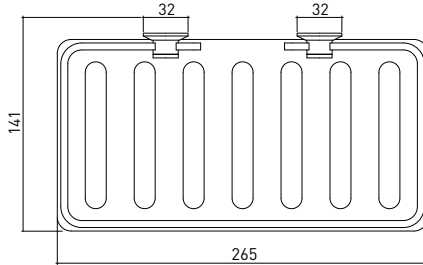

3050 0018 TEL SABUNLUK Malzemelik Düz MD

Teknik Çizim / Technical Drawing

Krom
Chrome

Ön / Front

Yan / Side

Üst / Top

Önceden haber vermeksizin, ürünler ve teknik detaylarında değişiklik yapma hakkını saklı tutarız. Renkler gerçekte olduğundan farklı görünebilir.
We reserve the right to make technical modifications and alter colours without prior notice. Colors may appear different than they actually are.

ölçü / units = mm