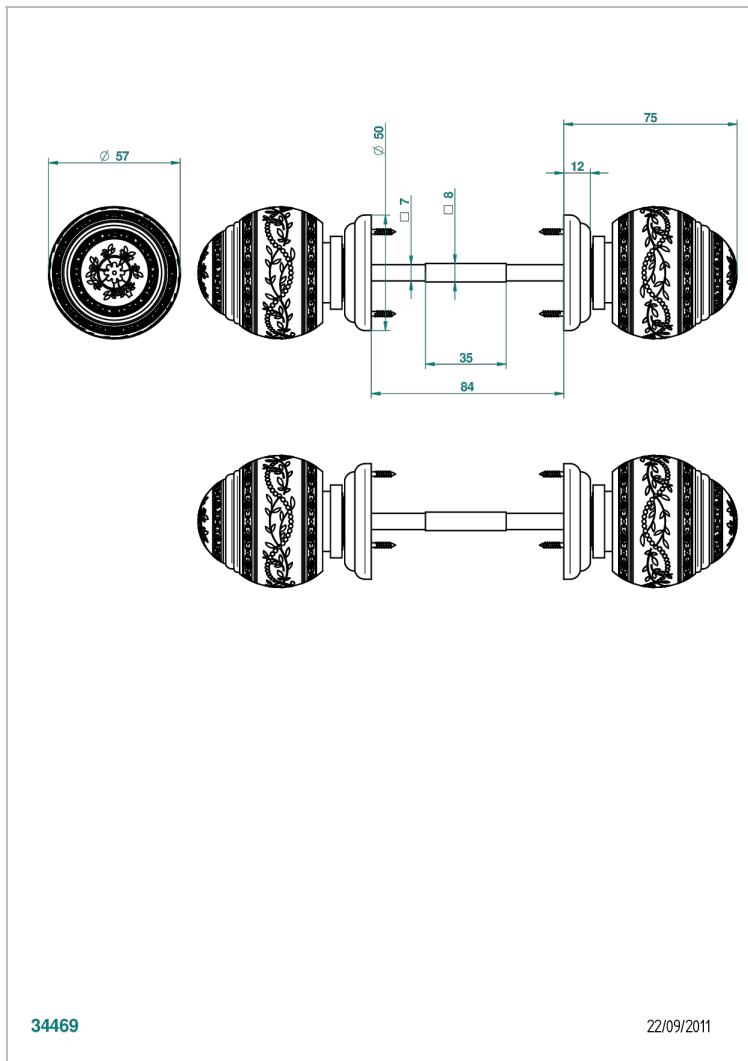

# MARQUISE ЧЕРНЫЙ С ЗОЛОТЫМ ДЕКОРОМ

A7F-638

Ручка дверная двухсторонняя - 7 мм стержень

THG<sup>®</sup>  
PARIS

34469

22/09/2011

## ХАРАКТЕРИСТИКИ

- Marquise чёрный с золотым декором
- Ручка дверная двухсторонняя - 7 мм стержень