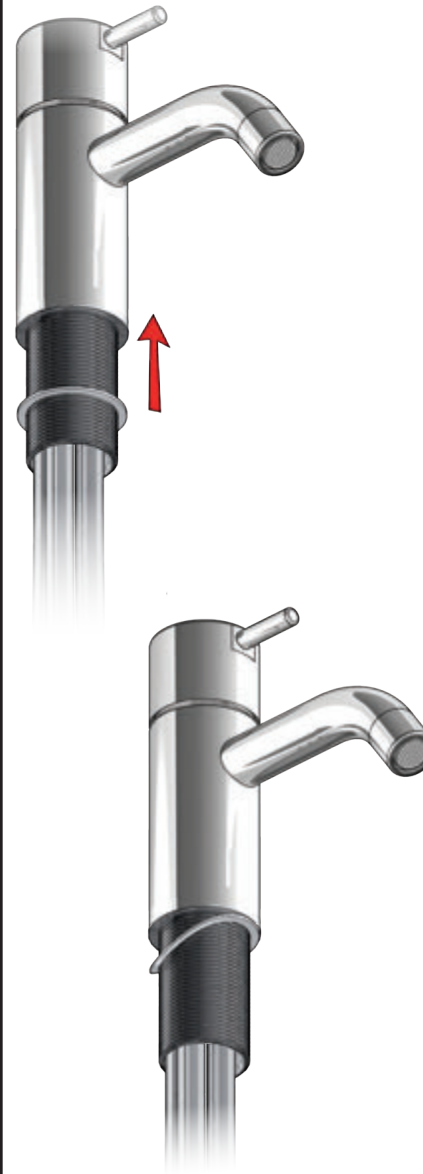

VOLA HV1EB

Fitting instruction
 Montageanleitung
 Monteringsvejledning
 Monteringsvægledning
 Montage hanleiding
 Manuel de montage

HV1EB	L	H	h
Std.:	114 mm 4 1/2"	120 mm 4 3/4"	27 mm 1"
+30:	114 mm 4 1/2"	150 mm 6"	56 mm 2 1/4"
/150:	150 mm 6"	120 mm 4 3/4"	27 mm 1"
+30/150:	150 mm 6"	150 mm 6"	56 mm 2 1/4"
+170:	114 mm 4 1/2"	290 mm 11 1/2"	197 mm 7 3/4"
+170/150:	150 mm 6"	290 mm 11 1/2"	197 mm 7 3/4"

Data, 3 Bar /43.5 Psi:

l/min. Gal./min.
 HV1EB: 5,0* 1.3*

Max. 70°C, 158°F

*VR161N

www.vola.com

HV1EB V2_40999819

vola

VR17LXK: VR15P, VR16LX, VR17L
 VR270K: VR161N, VR266A, VR270, VR562, VR569
 VR277K: VR22, VR269, VR277
 VR297/L/M: VR20, VR22, VR269, VR273, VR277, VR294, VR295, VR296
 VR433: VR261, VR263, VR440, VR442, 2xVR444
 NR.10/L/M: VR20, VR22, VR273/L/M, VR294, VR295