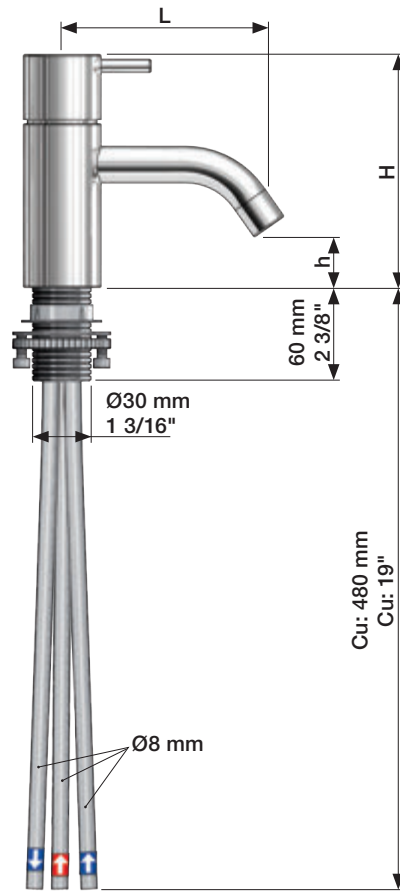

VOLA HV1EB

Fitting instruction
 Montageanleitung
 Monteringsvejledning
 Monteringsvægledning
 Montage hanleiding
 Manuel de montage

HV1EB	L	H	h
Std.:	114 mm 4 1/2"	120 mm 4 3/4"	27 mm 1"
+30:	114 mm 4 1/2"	150 mm 6"	56 mm 2 1/4"
/150:	150 mm 6"	120 mm 4 3/4"	27 mm 1"
+30/150:	150 mm 6"	150 mm 6"	56 mm 2 1/4"
+170:	114 mm 4 1/2"	290 mm 11 1/2"	197 mm 7 3/4"
+170/150:	150 mm 6"	290 mm 11 1/2"	197 mm 7 3/4"

Data, 3 Bar /43.5 Psi:

l/min. Gal./min.
 HV1EB: 5,0* 1.3*

Max. 70°C, 158°F

*VR161N

www.vola.com

HV1EB V2_40999819

vola

VR17LXK: VR15P, VR16LX, VR17L
 VR270K: VR161N, VR266A, VR270, VR562, VR569
 VR277K: VR22, VR269, VR277
 VR297/L/M: VR20, VR22, VR269, VR273, VR277, VR294, VR295, VR296
 VR433: VR261, VR263, VR440, VR442, 2xVR444
 NR.10/L/M: VR20, VR22, VR273/L/M, VR294, VR295