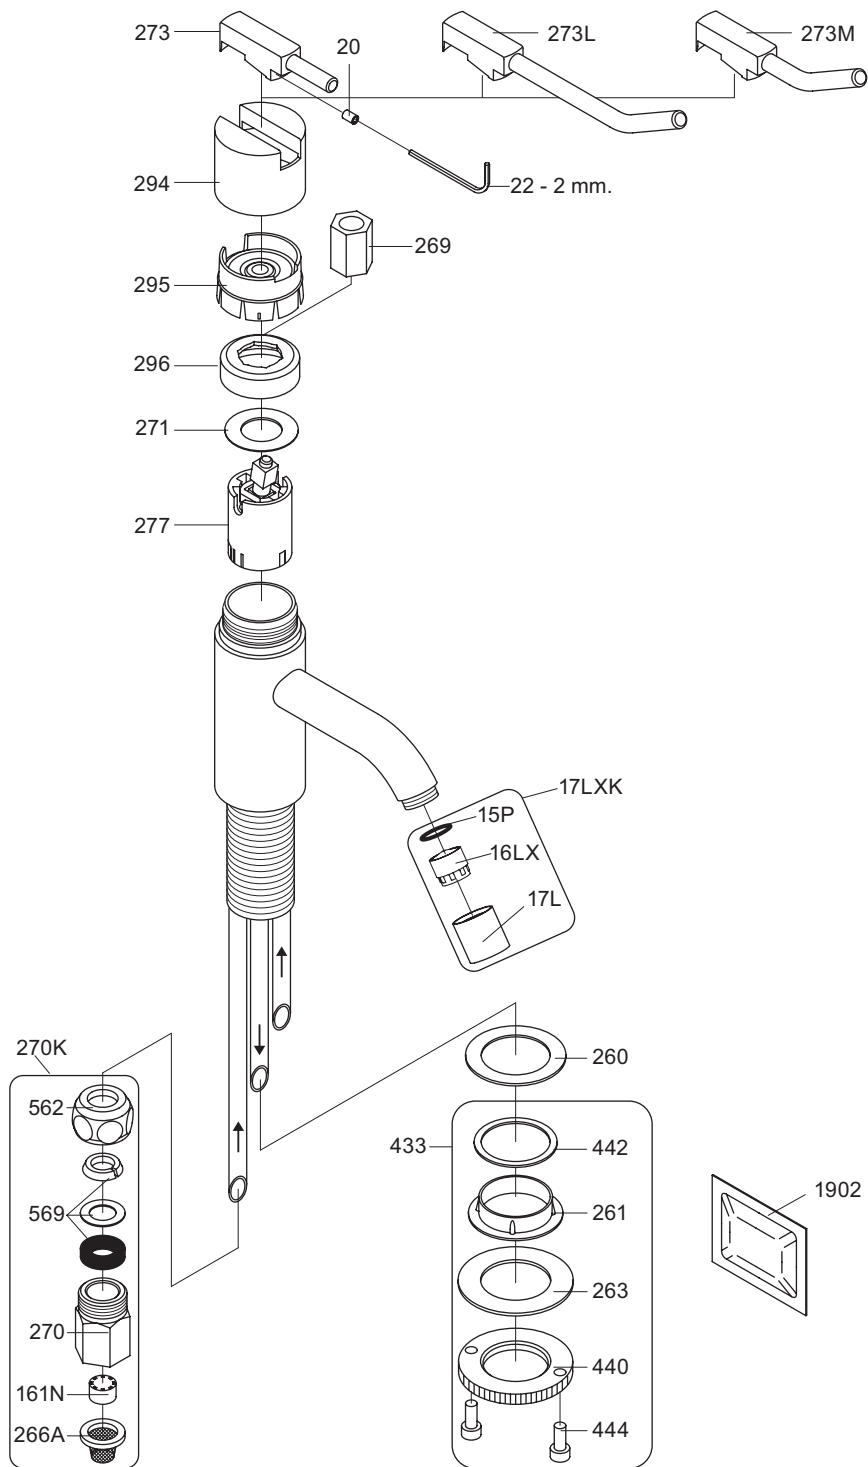

VOLA HV1EB

Fitting instruction
 Montageanleitung
 Monteringsvejledning
 Monteringsvægledning
 Montage hanleiding
 Manuel de montage

HV1EB	L	H	h
Std.:	114 mm 4 1/2"	120 mm 4 3/4"	27 mm 1"
+30:	114 mm 4 1/2"	150 mm 6"	56 mm 2 1/4"
/150:	150 mm 6"	120 mm 4 3/4"	27 mm 1"
+30/150:	150 mm 6"	150 mm 6"	56 mm 2 1/4"
+170:	114 mm 4 1/2"	290 mm 11 1/2"	197 mm 7 3/4"
+170/150:	150 mm 6"	290 mm 11 1/2"	197 mm 7 3/4"

Data, 3 Bar /43.5 Psi:

l/min. Gal./min.
 HV1EB: 5,0* 1.3*

Max. 70°C, 158°F

*VR161N

www.vola.com

HV1EB V2_40999819

vola

VR17LXK: VR15P, VR16LX, VR17L
 VR270K: VR161N, VR266A, VR270, VR562, VR569
 VR277K: VR22, VR269, VR277
 VR297/L/M: VR20, VR22, VR269, VR273, VR277, VR294, VR295, VR296
 VR433: VR261, VR263, VR440, VR442, 2xVR444
 NR.10/L/M: VR20, VR22, VR273/L/M, VR294, VR295