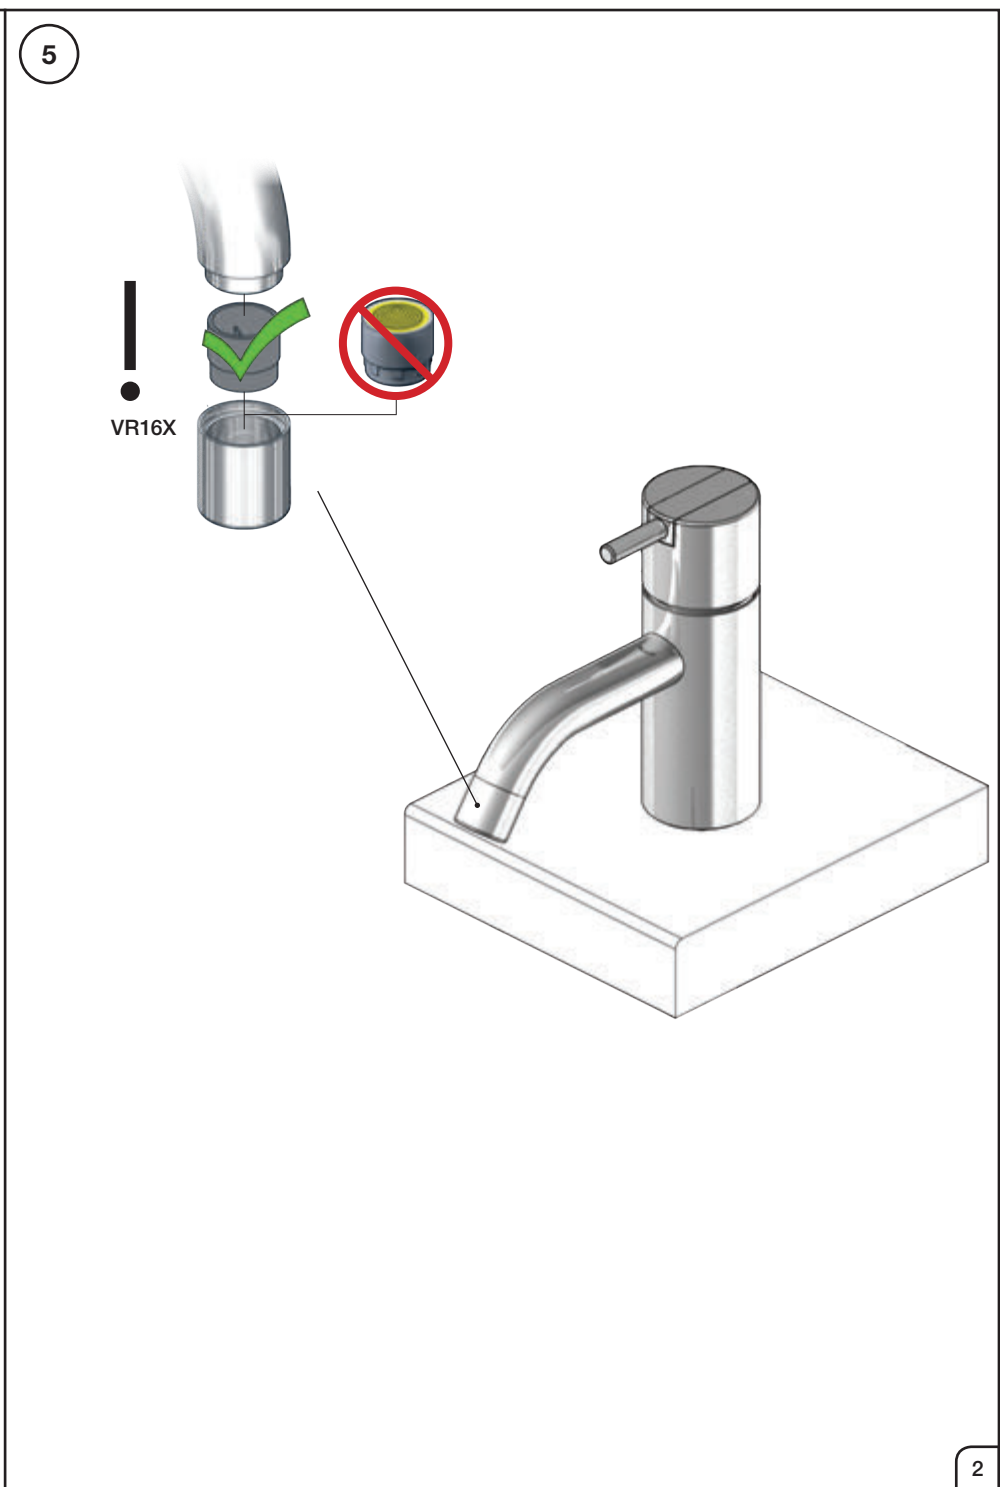

VOLA HV1EB

Fitting instruction
 Montageanleitung
 Monteringsvejledning
 Monteringsvægledning
 Montage hanleiding
 Manuel de montage

HV1EB	L	H	h
Std.:	114 mm 4 1/2"	120 mm 4 3/4"	27 mm 1"
+30:	114 mm 4 1/2"	150 mm 6"	56 mm 2 1/4"
/150:	150 mm 6"	120 mm 4 3/4"	27 mm 1"
+30/150:	150 mm 6"	150 mm 6"	56 mm 2 1/4"
+170:	114 mm 4 1/2"	290 mm 11 1/2"	197 mm 7 3/4"
+170/150:	150 mm 6"	290 mm 11 1/2"	197 mm 7 3/4"

Data, 3 Bar /43.5 Psi:

l/min. Gal./min.
 HV1EB: 5,0* 1.3*

Max. 70°C, 158°F

*VR161N

www.vola.com

HV1EB V2_40999819

vola

VR17LXK: VR15P, VR16LX, VR17L
 VR270K: VR161N, VR266A, VR270, VR562, VR569
 VR277K: VR22, VR269, VR277
 VR297/L/M: VR20, VR22, VR269, VR273, VR277, VR294, VR295, VR296
 VR433: VR261, VR263, VR440, VR442, 2xVR444
 NR.10/L/M: VR20, VR22, VR273/L/M, VR294, VR295