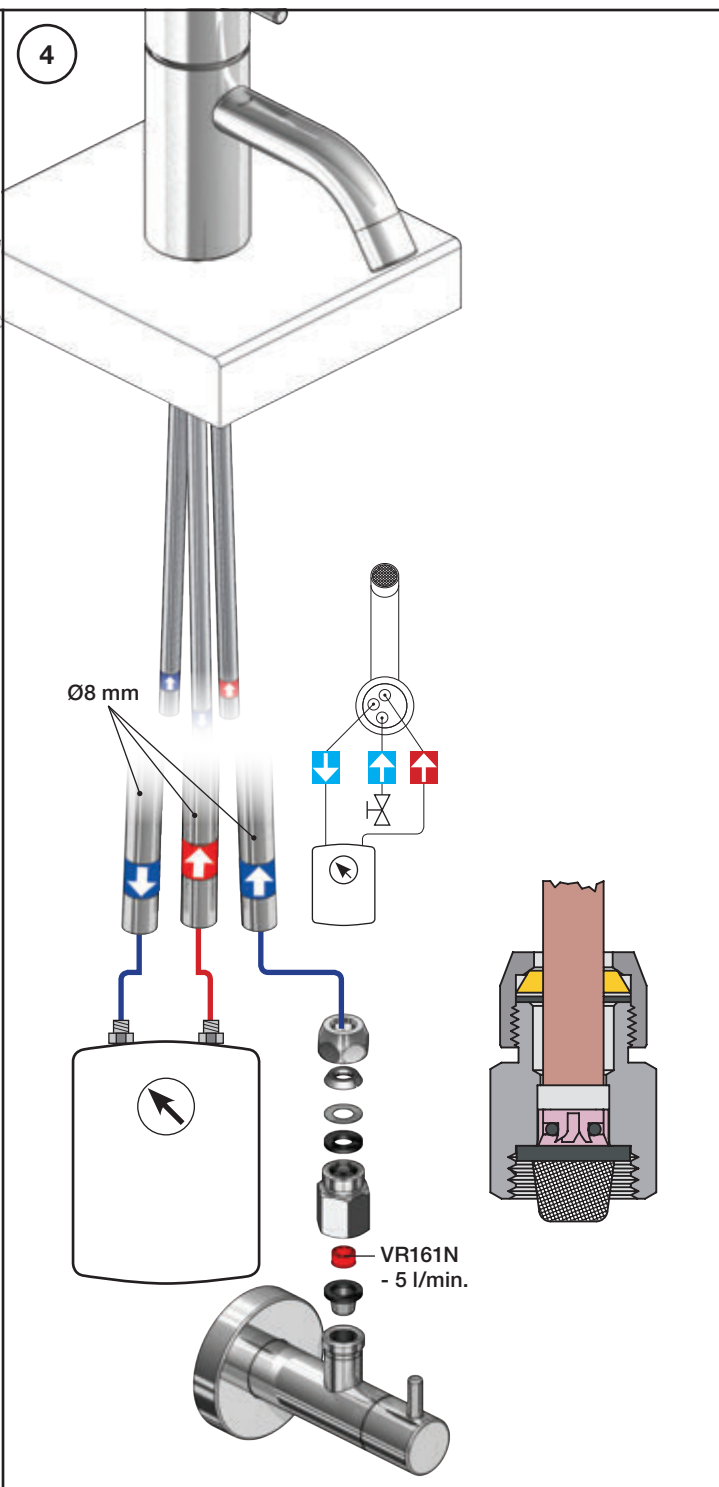

VOLA HV1EB

Fitting instruction
 Montageanleitung
 Monteringsvejledning
 Monteringsvægledning
 Montage hanleiding
 Manuel de montage

HV1EB	L	H	h
Std.:	114 mm 4 1/2"	120 mm 4 3/4"	27 mm 1"
+30:	114 mm 4 1/2"	150 mm 6"	56 mm 2 1/4"
/150:	150 mm 6"	120 mm 4 3/4"	27 mm 1"
+30/150:	150 mm 6"	150 mm 6"	56 mm 2 1/4"
+170:	114 mm 4 1/2"	290 mm 11 1/2"	197 mm 7 3/4"
+170/150:	150 mm 6"	290 mm 11 1/2"	197 mm 7 3/4"

Data, 3 Bar /43.5 Psi:

l/min. Gal./min.
 HV1EB: 5,0* 1.3*

Max. 70°C, 158°F

*VR161N

www.vola.com

HV1EB V2_40999819

vola

VR17LXK: VR15P, VR16LX, VR17L
 VR270K: VR161N, VR266A, VR270, VR562, VR569
 VR277K: VR22, VR269, VR277
 VR297/L/M: VR20, VR22, VR269, VR273, VR277, VR294, VR295, VR296
 VR433: VR261, VR263, VR440, VR442, 2xVR444
 NR.10/L/M: VR20, VR22, VR273/L/M, VR294, VR295