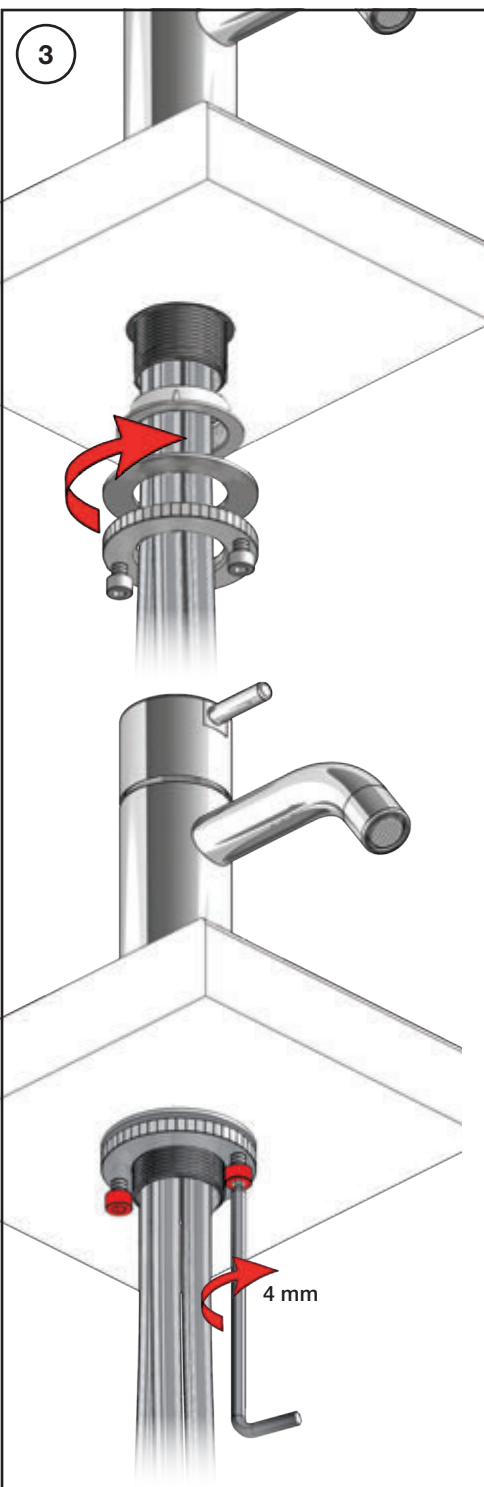

VOLA HV1EB

Fitting instruction
 Montageanleitung
 Monteringsvejledning
 Monteringsvægledning
 Montage hanleiding
 Manuel de montage

HV1EB	L	H	h
Std.:	114 mm 4 1/2"	120 mm 4 3/4"	27 mm 1"
+30:	114 mm 4 1/2"	150 mm 6"	56 mm 2 1/4"
/150:	150 mm 6"	120 mm 4 3/4"	27 mm 1"
+30/150:	150 mm 6"	150 mm 6"	56 mm 2 1/4"
+170:	114 mm 4 1/2"	290 mm 11 1/2"	197 mm 7 3/4"
+170/150:	150 mm 6"	290 mm 11 1/2"	197 mm 7 3/4"

Data, 3 Bar /43.5 Psi:

l/min. Gal./min.
 HV1EB: 5,0* 1.3*

Max. 70°C, 158°F

*VR161N

www.vola.com

HV1EB V2_40999819

vola

VR17LXK: VR15P, VR16LX, VR17L
 VR270K: VR161N, VR266A, VR270, VR562, VR569
 VR277K: VR22, VR269, VR277
 VR297/L/M: VR20, VR22, VR269, VR273, VR277, VR294, VR295, VR296
 VR433: VR261, VR263, VR440, VR442, 2xVR444
 NR.10/L/M: VR20, VR22, VR273/L/M, VR294, VR295