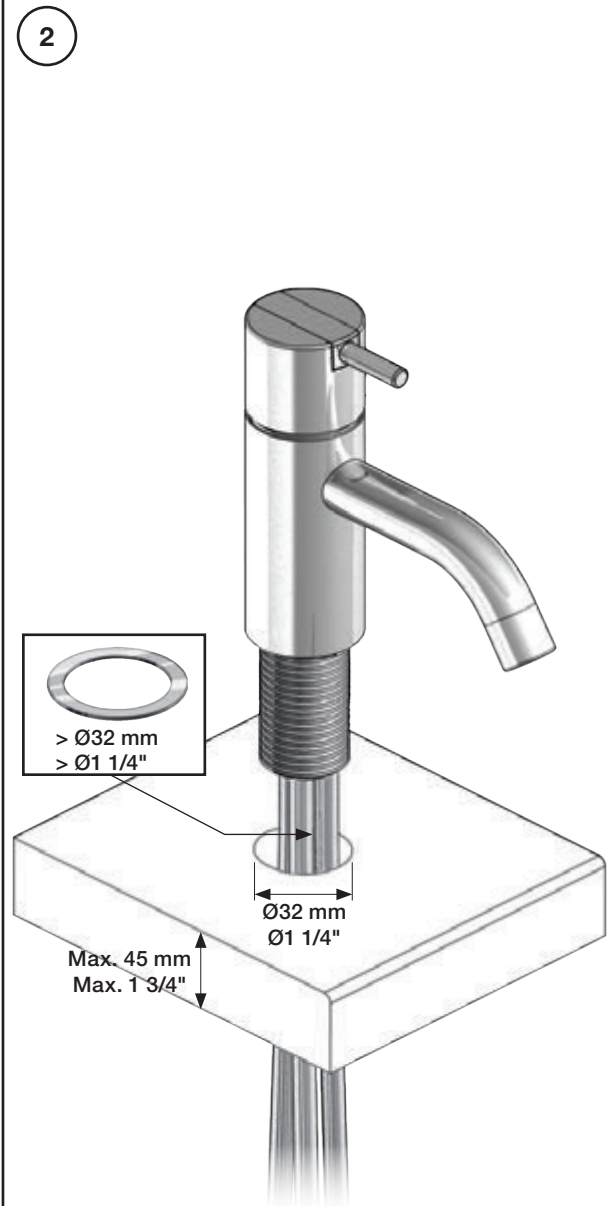

VOLA HV1EB

Fitting instruction
 Montageanleitung
 Monteringsvejledning
 Monteringsvægledning
 Montage hanleiding
 Manuel de montage

HV1EB	L	H	h
Std.:	114 mm 4 1/2"	120 mm 4 3/4"	27 mm 1"
+30:	114 mm 4 1/2"	150 mm 6"	56 mm 2 1/4"
/150:	150 mm 6"	120 mm 4 3/4"	27 mm 1"
+30/150:	150 mm 6"	150 mm 6"	56 mm 2 1/4"
+170:	114 mm 4 1/2"	290 mm 11 1/2"	197 mm 7 3/4"
+170/150:	150 mm 6"	290 mm 11 1/2"	197 mm 7 3/4"

Data, 3 Bar /43.5 Psi:

l/min. Gal./min.
 HV1EB: 5,0* 1.3*

Max. 70°C, 158°F

*VR161N

www.vola.com

HV1EB V2_40999819

vola

VR17LXK: VR15P, VR16LX, VR17L
 VR270K: VR161N, VR266A, VR270, VR562, VR569
 VR277K: VR22, VR269, VR277
 VR297/L/M: VR20, VR22, VR269, VR273, VR277, VR294, VR295, VR296
 VR433: VR261, VR263, VR440, VR442, 2xVR444
 NR.10/L/M: VR20, VR22, VR273/L/M, VR294, VR295