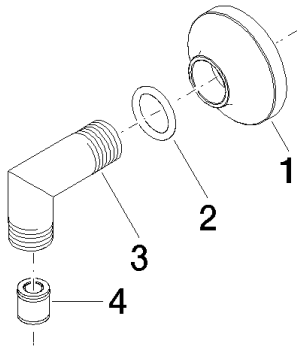

Душ - LA FLEUR classique

Настенное присоединительное колено - хром

Артикульный номер: 28 450 955-00

## Спецификация запасных частей

№	Артикульный №	Наименование	Расходуемое кол-во
1	09 27 95 503-00	крышка Ø 58 x 23 x Ø 22 мм - хром	1
2	09 14 10 026 90	O-Ring 20,5 x 3,5 мм -	1
3	09 11 03 121-00	Подключение 61,5 x 42,5 x 21 мм - хром	1
4	09 23 01 040 90	Back-flow preventer Ø 15,3 x 16 мм -	1