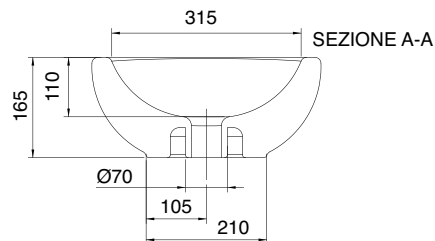

PLANET 66

Art. 8111 - 66 x 39 Cm - 14 Kg - 6 L.

Lavabo da appoggio

Lay-on washbasin

Lavabo à poser

Aufsatzwaschbecken

Lavabo de apooyo

Раковина умывальника накладная

Tolleranza dimensioni $\pm 5\%$

Dimension tolerance $\pm 5\%$