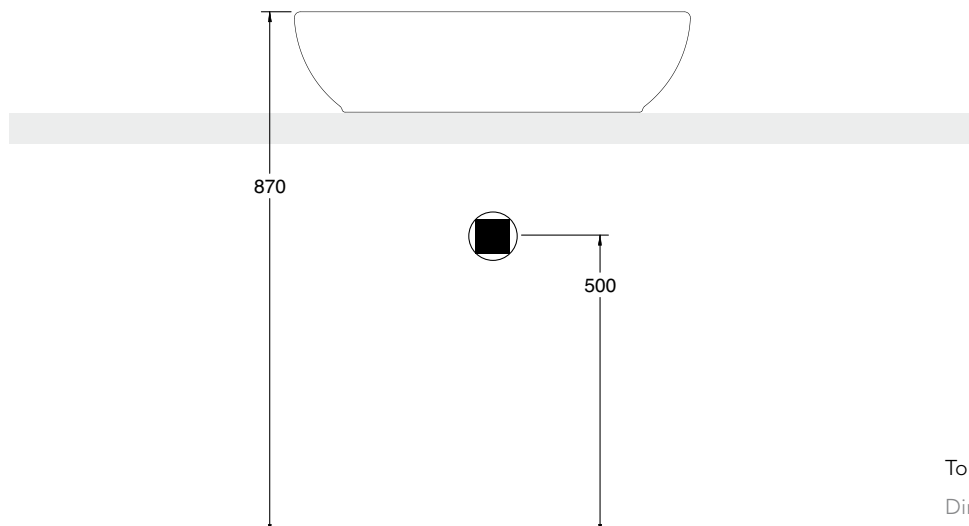

PLANET 66

Art. 8111 - 66 x 39 Cm - 14 Kg - 6 L.

Lavabo da appoggio

Lay-on washbasin

Lavabo à poser

Aufsatzwaschbecken

Lavabo de apooyo

Раковина умывальника накладная

Tolleranza dimensioni $\pm 5\%$

Dimension tolerance $\pm 5\%$