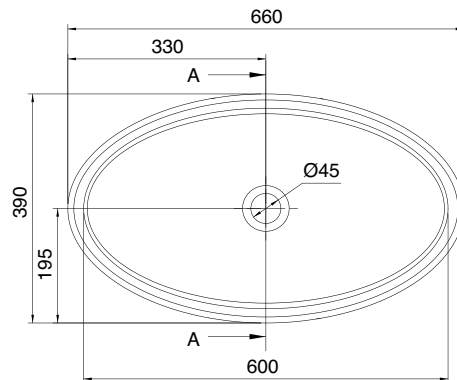

PLANET 66

Art. 8111 - 66 x 39 Cm - 14 Kg - 6 L.

Lavabo da appoggio

Lay-on washbasin

Lavabo à poser

Aufsatzwaschbecken

Lavabo de apooyo

Раковина умывальника накладная

Tolleranza dimensioni $\pm 5\%$

Dimension tolerance $\pm 5\%$