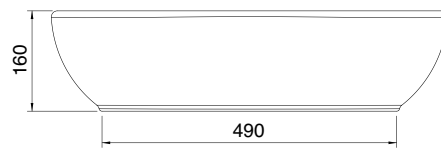

PLANET 66

Art. 8111 - 66 x 39 Cm - 14 Kg - 6 L.

Lavabo da appoggio

Lay-on washbasin

Lavabo à poser

Aufsatzwaschbecken

Lavabo de apooyo

Раковина умывальника накладная

Tolleranza dimensioni $\pm 5\%$

Dimension tolerance $\pm 5\%$