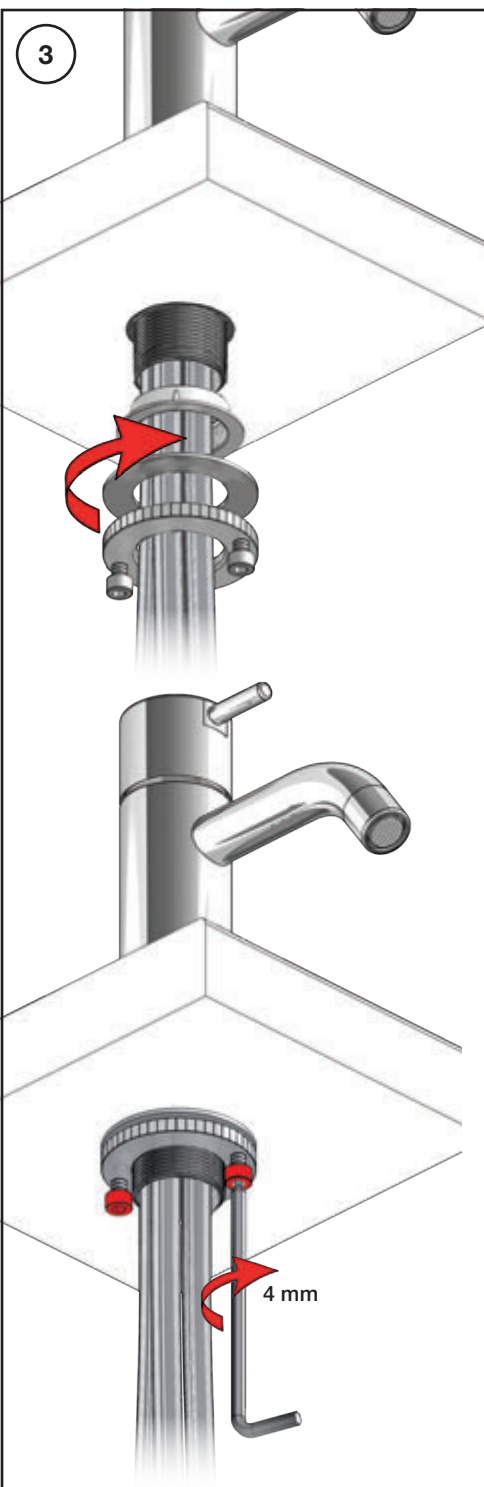

VOLA HV1EB

Fitting instruction  
 Montageanleitung  
 Monteringsvejledning  
 Monteringsvægledning  
 Montage hanleiding  
 Manuel de montage

HV1EB	L	H	h
Std.:	114 mm 4 1/2"	120 mm 4 3/4"	27 mm 1"
+30:	114 mm 4 1/2"	150 mm 6"	56 mm 2 1/4"
/150:	150 mm 6"	120 mm 4 3/4"	27 mm 1"
+30/150:	150 mm 6"	150 mm 6"	56 mm 2 1/4"
+170:	114 mm 4 1/2"	290 mm 11 1/2"	197 mm 7 3/4"
+170/150:	150 mm 6"	290 mm 11 1/2"	197 mm 7 3/4"

**Data, 3 Bar /43.5 Psi:**

l/min. Gal/min.  
 HV1EB: 5,0\* 1.3\*

Max. 70°C, 158°F

\*VR161N

1

2

www.vola.com

HV1EB V2\_40999819

vola

VR17LXK: VR15P, VR16LX, VR17L  
 VR270K: VR161N, VR266A, VR270, VR562, VR569  
 VR277K: VR22, VR269, VR277  
 VR297/L/M: VR20, VR22, VR269, VR273, VR277, VR294, VR295, VR296  
 VR433: VR261, VR263, VR440, VR442, 2xVR444  
 NR.10/L/M: VR20, VR22, VR273/L/M, VR294, VR295