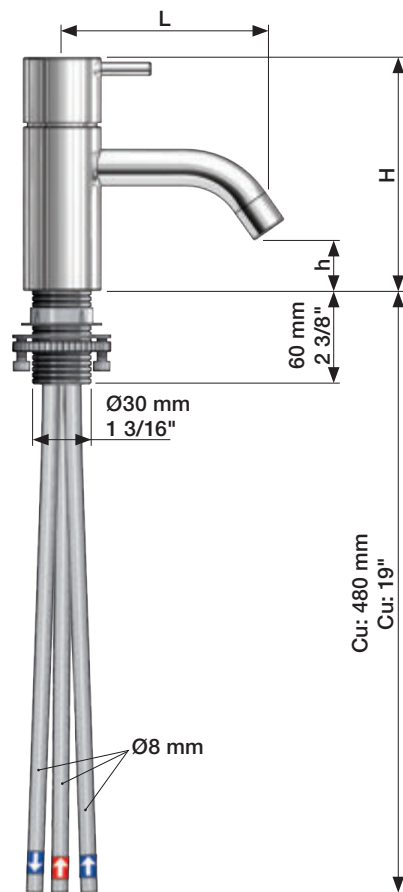

VOLA HV1EB

Fitting instruction  
 Montageanleitung  
 Monteringsvejledning  
 Monteringsvægledning  
 Montage hanleiding  
 Manuel de montage

HV1EB	L	H	h
Std.:	114 mm 4 1/2"	120 mm 4 3/4"	27 mm 1"
+30:	114 mm 4 1/2"	150 mm 6"	56 mm 2 1/4"
/150:	150 mm 6"	120 mm 4 3/4"	27 mm 1"
+30/150:	150 mm 6"	150 mm 6"	56 mm 2 1/4"
+170:	114 mm 4 1/2"	290 mm 11 1/2"	197 mm 7 3/4"
+170/150:	150 mm 6"	290 mm 11 1/2"	197 mm 7 3/4"

**Data, 3 Bar /43.5 Psi:**

l/min. Gal/min.  
 HV1EB: 5,0\* 1.3\*

Max. 70°C, 158°F

\*VR161N

1

2

www.vola.com

HV1EB V2\_40999819

vola

VR17LXK: VR15P, VR16LX, VR17L  
 VR270K: VR161N, VR266A, VR270, VR562, VR569  
 VR277K: VR22, VR269, VR277  
 VR297/L/M: VR20, VR22, VR269, VR273, VR277, VR294, VR295, VR296  
 VR433: VR261, VR263, VR440, VR442, 2xVR444  
 NR.10/L/M: VR20, VR22, VR273/L/M, VR294, VR295