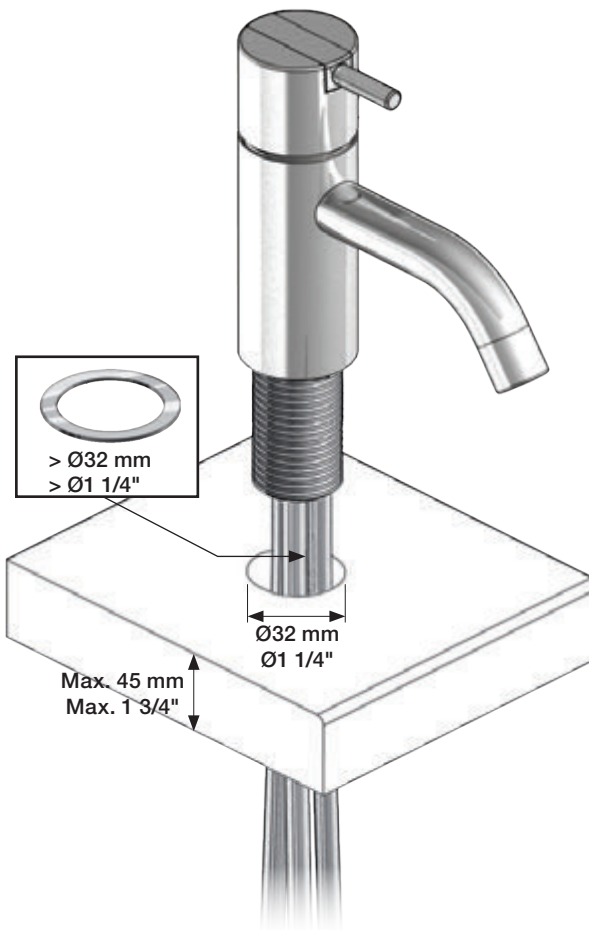

VOLA HV1EB

Fitting instruction  
 Montageanleitung  
 Monteringsvejledning  
 Monteringsvægledning  
 Montage hanleiding  
 Manuel de montage

HV1EB	L	H	h
Std.:	114 mm 4 1/2"	120 mm 4 3/4"	27 mm 1"
+30:	114 mm 4 1/2"	150 mm 6"	56 mm 2 1/4"
/150:	150 mm 6"	120 mm 4 3/4"	27 mm 1"
+30/150:	150 mm 6"	150 mm 6"	56 mm 2 1/4"
+170:	114 mm 4 1/2"	290 mm 11 1/2"	197 mm 7 3/4"
+170/150:	150 mm 6"	290 mm 11 1/2"	197 mm 7 3/4"

**Data, 3 Bar /43.5 Psi:**

l/min. Gal/min.  
 HV1EB: 5,0\* 1.3\*

Max. 70°C, 158°F

\*VR161N

1

2

www.vola.com

HV1EB V2\_40999819

vola

VR17LXK: VR15P, VR16LX, VR17L  
 VR270K: VR161N, VR266A, VR270, VR562, VR569  
 VR277K: VR22, VR269, VR277  
 VR297/L/M: VR20, VR22, VR269, VR273, VR277, VR294, VR295, VR296  
 VR433: VR261, VR263, VR440, VR442, 2xVR444  
 NR.10/L/M: VR20, VR22, VR273/L/M, VR294, VR295