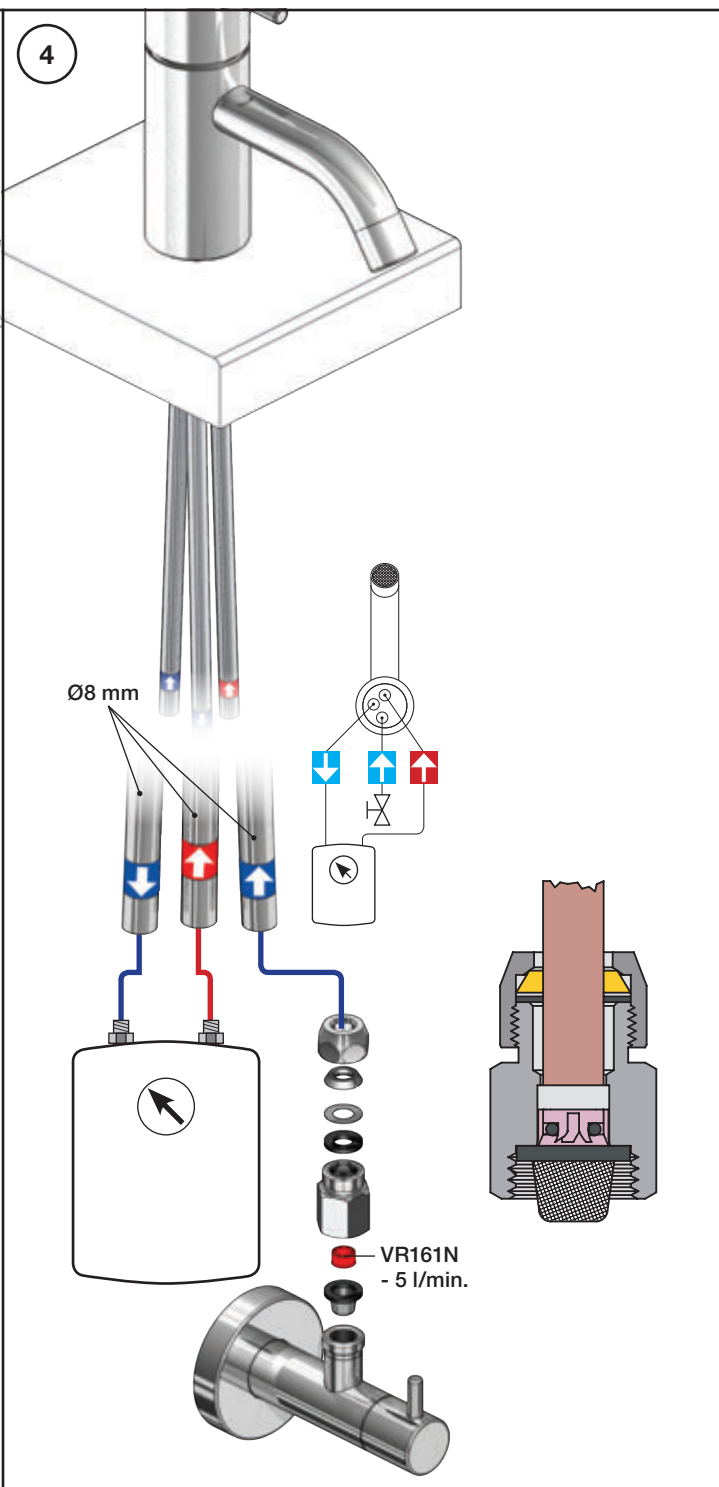

VOLA HV1EB

Fitting instruction  
 Montageanleitung  
 Monteringsvejledning  
 Monteringsvægledning  
 Montage hanleiding  
 Manuel de montage

HV1EB	L	H	h
Std.:	114 mm 4 1/2"	120 mm 4 3/4"	27 mm 1"
+30:	114 mm 4 1/2"	150 mm 6"	56 mm 2 1/4"
/150:	150 mm 6"	120 mm 4 3/4"	27 mm 1"
+30/150:	150 mm 6"	150 mm 6"	56 mm 2 1/4"
+170:	114 mm 4 1/2"	290 mm 11 1/2"	197 mm 7 3/4"
+170/150:	150 mm 6"	290 mm 11 1/2"	197 mm 7 3/4"

**Data, 3 Bar /43.5 Psi:**

l/min. Gal/min.  
 HV1EB: 5,0\* 1.3\*

Max. 70°C, 158°F

\*VR161N

1

2

www.vola.com

HV1EB V2\_40999819

vola

VR17LXK: VR15P, VR16LX, VR17L  
 VR270K: VR161N, VR266A, VR270, VR562, VR569  
 VR277K: VR22, VR269, VR277  
 VR297/L/M: VR20, VR22, VR269, VR273, VR277, VR294, VR295, VR296  
 VR433: VR261, VR263, VR440, VR442, 2xVR444  
 NR.10/L/M: VR20, VR22, VR273/L/M, VR294, VR295