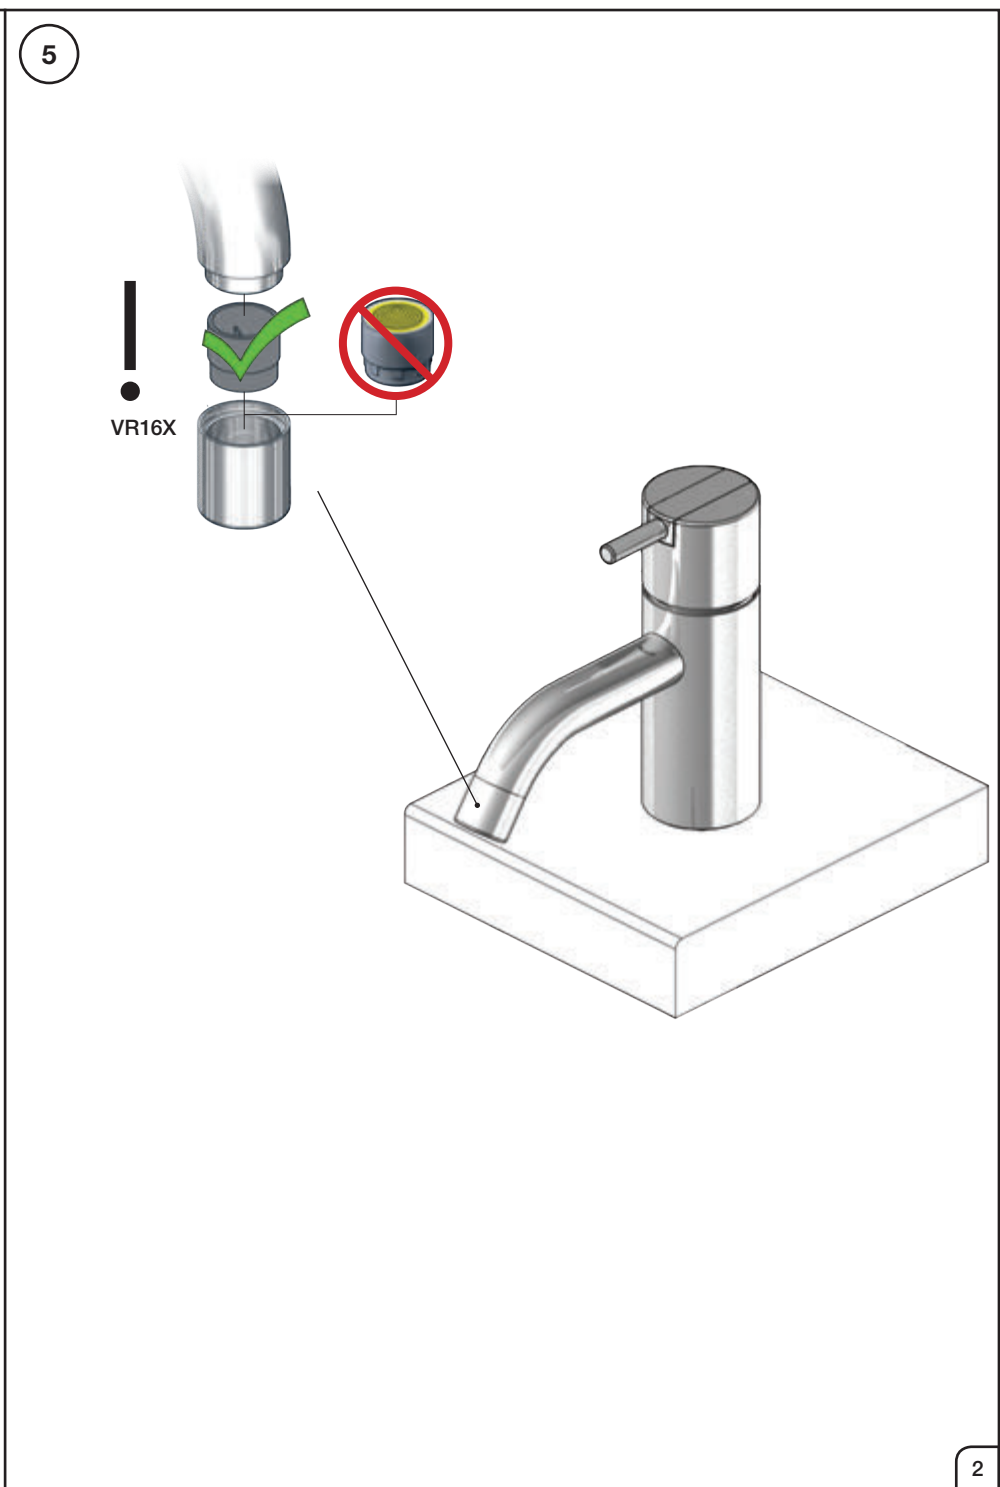

VOLA HV1EB

Fitting instruction  
 Montageanleitung  
 Monteringsvejledning  
 Monteringsvægledning  
 Montage hanleiding  
 Manuel de montage

HV1EB	L	H	h
Std.:	114 mm 4 1/2"	120 mm 4 3/4"	27 mm 1"
+30:	114 mm 4 1/2"	150 mm 6"	56 mm 2 1/4"
/150:	150 mm 6"	120 mm 4 3/4"	27 mm 1"
+30/150:	150 mm 6"	150 mm 6"	56 mm 2 1/4"
+170:	114 mm 4 1/2"	290 mm 11 1/2"	197 mm 7 3/4"
+170/150:	150 mm 6"	290 mm 11 1/2"	197 mm 7 3/4"

**Data, 3 Bar /43.5 Psi:**

l/min. Gal/min.  
 HV1EB: 5,0\* 1.3\*

Max. 70°C, 158°F

\*VR161N

1

2

www.vola.com

HV1EB V2\_40999819

vola

VR17LXK: VR15P, VR16LX, VR17L  
 VR270K: VR161N, VR266A, VR270, VR562, VR569  
 VR277K: VR22, VR269, VR277  
 VR297/L/M: VR20, VR22, VR269, VR273, VR277, VR294, VR295, VR296  
 VR433: VR261, VR263, VR440, VR442, 2xVR444  
 NR.10/L/M: VR20, VR22, VR273/L/M, VR294, VR295