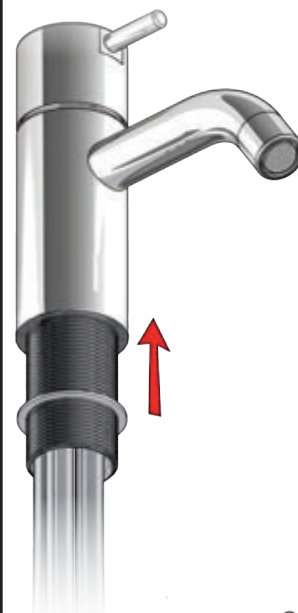

Data, 3 Bar /43.5 Psi:

l/min. Gal/min.
HV1EB: 5,0* 1.3*

Max. 70°C, 158°F

*VR161N

1