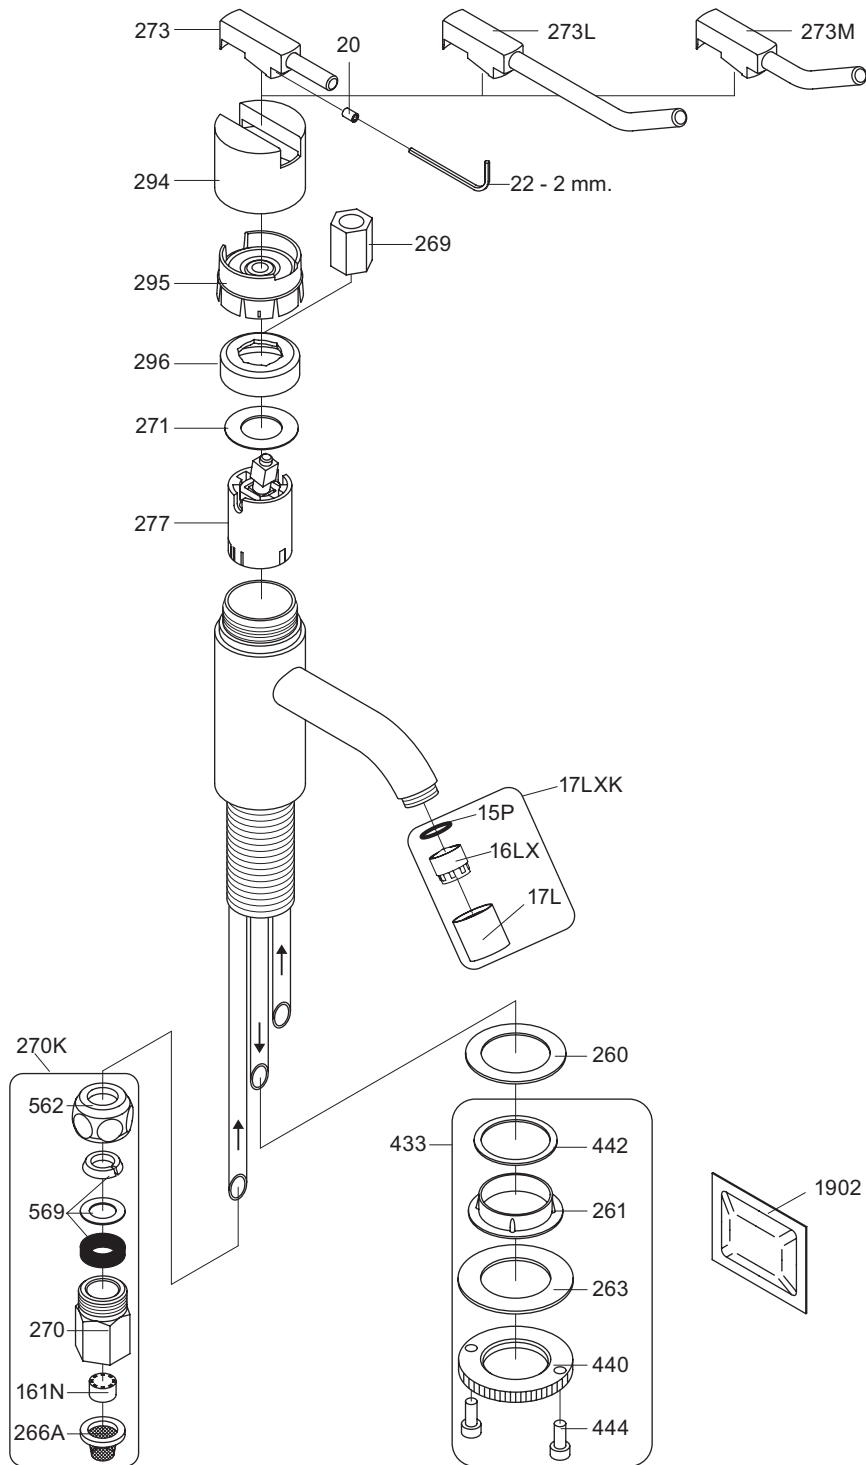

VOLA HV1EB

Fitting instruction  
 Montageanleitung  
 Monteringsvejledning  
 Monteringsvægledning  
 Montage hanleiding  
 Manuel de montage

HV1EB	L	H	h
Std.:	114 mm 4 1/2"	120 mm 4 3/4"	27 mm 1"
+30:	114 mm 4 1/2"	150 mm 6"	56 mm 2 1/4"
/150:	150 mm 6"	120 mm 4 3/4"	27 mm 1"
+30/150:	150 mm 6"	150 mm 6"	56 mm 2 1/4"
+170:	114 mm 4 1/2"	290 mm 11 1/2"	197 mm 7 3/4"
+170/150:	150 mm 6"	290 mm 11 1/2"	197 mm 7 3/4"

**Data, 3 Bar /43.5 Psi:**

l/min. Gal/min.  
 HV1EB: 5,0\* 1.3\*

Max. 70°C, 158°F

\*VR161N

1

2

www.vola.com

HV1EB V2\_40999819

vola

VR17LXK: VR15P, VR16LX, VR17L  
 VR270K: VR161N, VR266A, VR270, VR562, VR569  
 VR277K: VR22, VR269, VR277  
 VR297/L/M: VR20, VR22, VR269, VR273, VR277, VR294, VR295, VR296  
 VR433: VR261, VR263, VR440, VR442, 2xVR444  
 NR.10/L/M: VR20, VR22, VR273/L/M, VR294, VR295