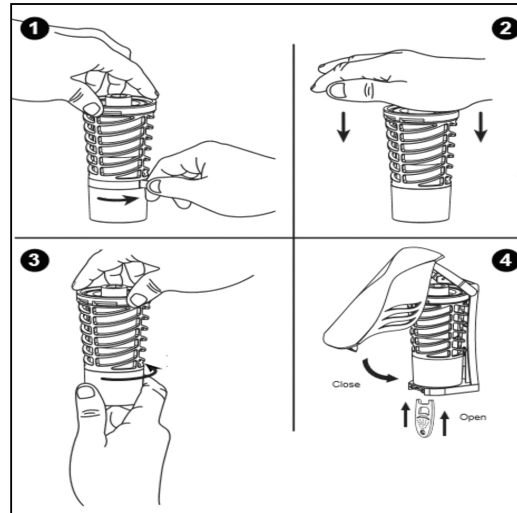

Wkład od wie acza powietrza PROWIND KWIATY LATA (FLEURS D'ETE)

symbol: NOS030

Wkład zapachowy do od wie acza powietrza GJB704 o kompozycji zapachowej złożonej z aromatów bergamotki, neroli i ró y dopełnionych nutk wanilii. Jeden wkład zapewnia do 60 dni od wie ania pomieszcze o powierzchni do 50m³. Uwalnianie zapachu nast puje w sposób ci gły, wymuszone jest jedynie przez naturaln cyrkulacj powietrza w pomieszczeniu (bez baterii, bez aerozoli, bez emisji szkodliwych gazów). Wykonany z tworzywa nadaj cego si do recyklingu (PP). Przed u yciem nale y wyj wkład z folii ochronnej; usun banderol zabezpieczaj c (rys.1); wcisn do oporu górn cz wkładu (rys.2) a nast pnie j przekr ci (rys.3) po czym odbezpieczony wkład nale y umie ci w od wie aczu (rys.4).

Parametry

skuteczno	do 60 dni
masa wkładu	50 g