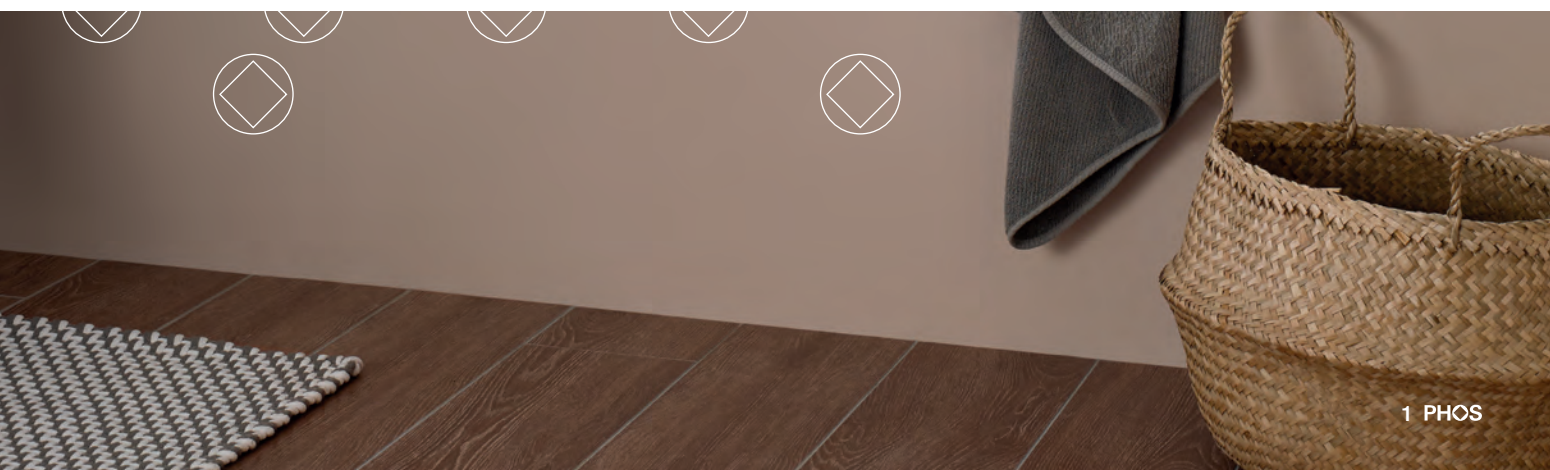

DUSCHVORHANGSTANGEN RECHTECK FÜR BADEWANNEN

DUSCHVORHANGSTANGEN

RECHTECK FÜR BADEWANNEN

ZUR FREIHÄNGENDEN DECKENMONTAGE

Duschvorhangstangen in rechteckiger Form für Badewannen, mit Eckbögen Radius 70 mm. Inklusive vier Durchschleuderträger zur senkrechten Deckenabhängung in 40 cm Länge, mit Justiermöglichkeit ± 10 mm. Abhängung mit Metallsäge individuell einkürzbar. Edelstahl massiv, seidig-matt handgeschliffen.

Auch in individuellen Maßen erhältlich.

DSRE1700-700 170 x 70 cm.

DSRE1700-750 170 x 75 cm.

Produktbeispiel DSRE1700-700 Seitenansicht:

Produktbeispiel DSRE1700-700 Draufsicht: