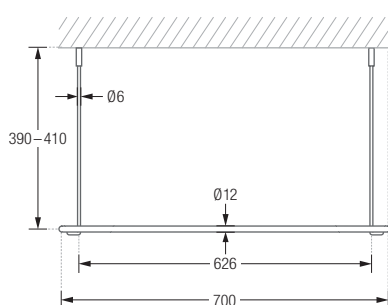

DUSCHVORHANGSTANGEN RECHTECK FÜR BADEWANNEN

DUSCHVORHANGSTANGEN

RECHTECK FÜR BADEWANNEN

ZUR FREIHÄNGENDEN DECKENMONTAGE

Duschvorhangstangen in rechteckiger Form für Badewannen, mit Eckbögen Radius 70 mm. Inklusive vier Durchschleuderträger zur senkrechten Deckenabhängung in 40 cm Länge, mit Justiermöglichkeit ± 10 mm. Abhängung mit Metallsäge individuell einkürzbar. Edelstahl massiv, seidig-matt handgeschliffen.

Auch in individuellen Maßen erhältlich.

DSRE1700-700 170 x 70 cm.

DSRE1700-750 170 x 75 cm.

Produktbeispiel DSRE1700-700 Seitenansicht:

Produktbeispiel DSRE1700-700 Draufsicht: