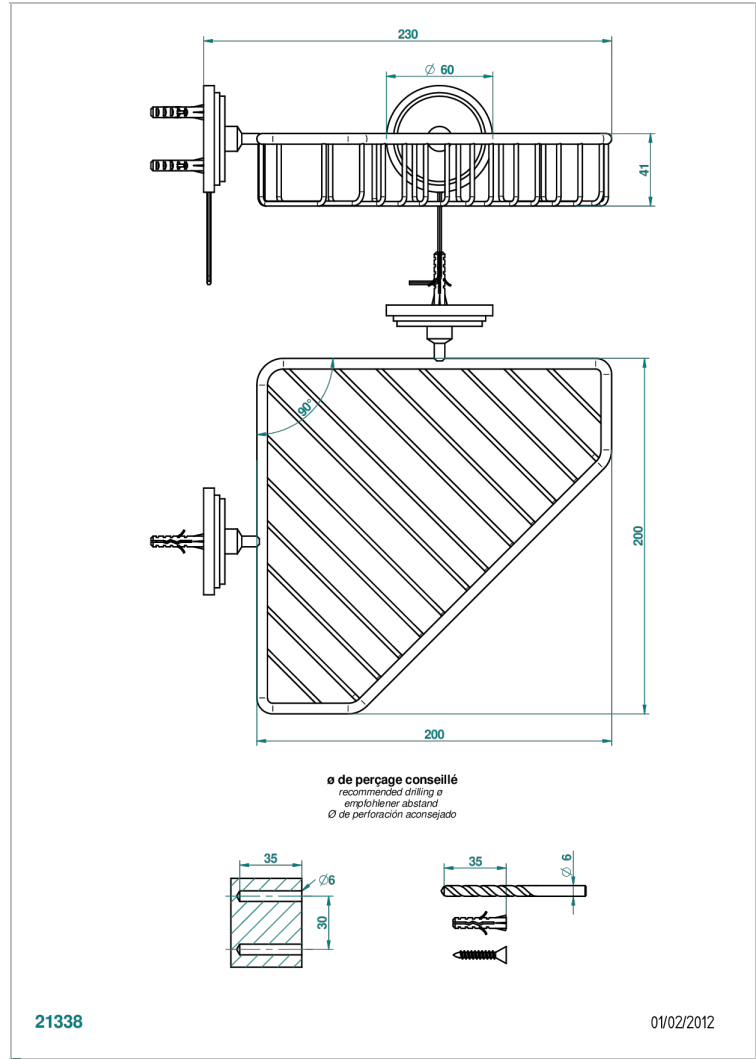

FAUBOURG - ЧЕРНЫЙ ФАРФОР

G2L-3623

Мыльница-сетка большая угловая с фланцами 200 x 200 мм

THG[®]
PARIS

ХАРАКТЕРИСТИКИ

- Faubourg - чёрный фарфор
- Мыльница-сетка большая угловая с фланцами 200 x 200 мм

ДОСТУПНЫЕ ВАРИАНТЫ ПОКРЫТИЙ