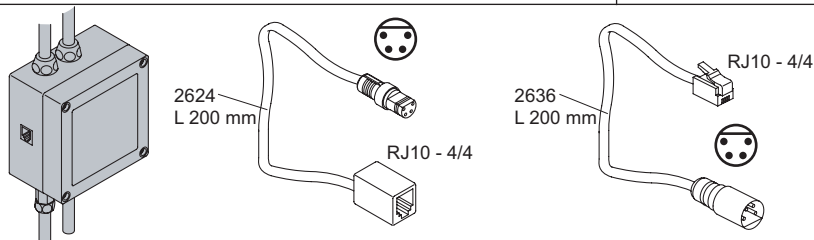

Adapter
Adapteur

Discontinued model
aufgeföhrte Modell
Udgået model
Avvecklad modell
Beändigde model
Modèle discontinué