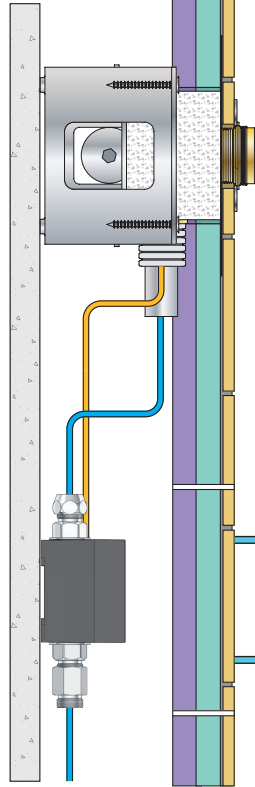

Fig. 5

Installationseksempler
Installationsexemplar

Fig. 2