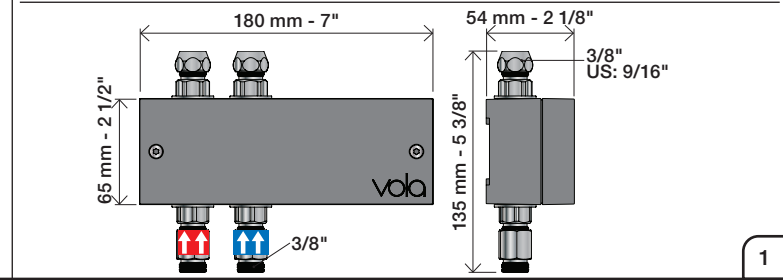

Adapter/ Adapteur VR2624 & VR2636

VR2618 VR2617

E **F**

Adjustment of sensor range.
Einstellen von Reichweite des Sensors.
Justering af sensorafstand.
Justering av sensoravstånd.
Instellen van de sensor-afstand.
Réglage sensibilité de capteur.
Standard: ca. 15 cm.