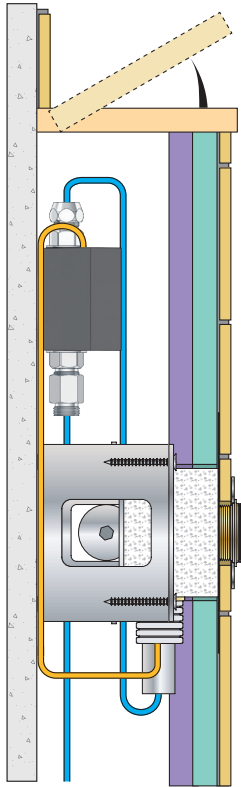

Adapter/ Adapteur VR2624 & VR2636

VR2618 VR2617

E **F**

Adjustment of sensor range.
Einstellen von Reichweite des Sensors.
Justering af sensorafstand.
Justering av sensoravstånd.
Instellen van de sensor-afstand.
Réglage sensibilité de capteur.
Standard: ca. 15 cm.

Installation examples
Installationsbeispiele

Fig. 1

Installationseksempler
Installationsexemplar

Fig. 2

Installatie voorbeelden
l'installation des exemples

Fig. 3

Fig. 4 Ceiling mounted
Deckenmontage
Loftmonteret

Takmonterad
Plafondmontage
Monté au plafond

Fig. 5

Wiring diagram
Schaltplan

Ledningsdiagram
kopplingschema

Aansluitschema
Schéma de câblage

Additional parts
Zusätzliche Teile
Supplerede dele
Ytterligere delar