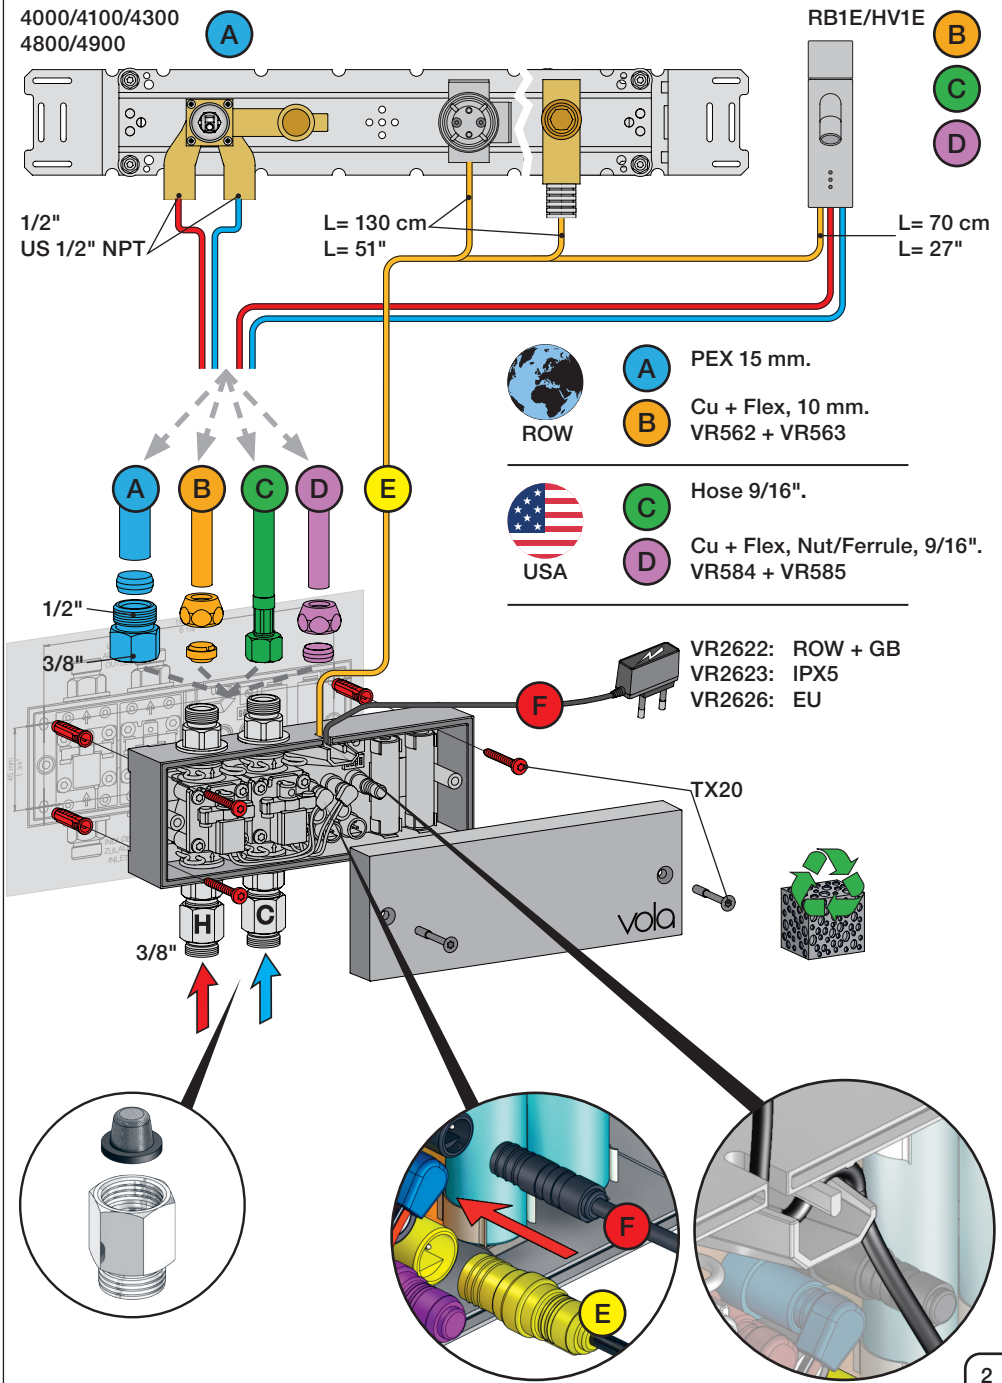

Adapter/ Adapteur VR2624 & VR2636

VR2618 VR2617

E **F**

Adjustment of sensor range.
Einstellen von Reichweite des Sensors.
Justering af sensorafstand.
Justering av sensoravstånd.
Instellen van de sensor-afstand.
Réglage sensibilité de capteur.
Standard: ca. 15 cm.

Installation examples
Installationsbeispiele

Fig. 1

Installationseksempler
Installationsexemplar

Fig. 2

Installatie voorbeelden
l'installation des exemples

Fig. 3

Fig. 4 Ceiling mounted
Deckenmontage
Loftmonteret

Takmonterad
Plafondmontage
Monté au plafond

Fig. 5

Wiring diagram
Schaltplan

Ledningsdiagram
kopplingschema

Aansluitschema
Schéma de câblage

Additional parts
Zusätzliche Teile
Supplerede dele
Ytterligere delar

Remote control
 Fernbedienung
 Fjernbetjening
 Fjärrkontroll

Afstandsbediening
 Contrôle à distance
 Telemando
 2625 

Power supply
 Netzteil
 Strømforsyning
 Strömförsörjning

Stroomvoorziening
 Alimentation
 Convertidor adaptador 