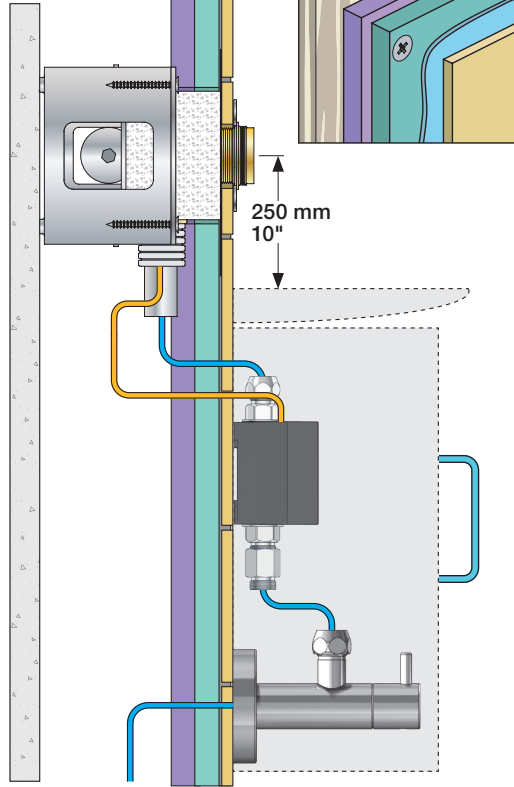

Adapter/ Adapteur VR2624 & VR2636

VR2618 VR2617

E **F**

Adjustment of sensor range.
Einstellen von Reichweite des Sensors.
Justering af sensorafstand.
Justering av sensoravstånd.
Instellen van de sensor-afstand.
Réglage sensibilité de capteur.
Standard: ca. 15 cm.

Installation examples
Installationsbeispiele

Fig. 1

Installationseksempler
Installationsexemplar

Fig. 2

Installatie voorbeelden
l'installation des exemples

Fig. 3

Fig. 4 Ceiling mounted
Deckenmontage
Loftmonteret

Takmonterad
Plafondmontage
Monté au plafond

Fig. 5

Wiring diagram
Schaltplan

Ledningsdiagram
kopplingschema

Aansluitschema
Schéma de câblage

Additional parts
Zusätzliche Teile
Supplerede dele
Ytterligere delar