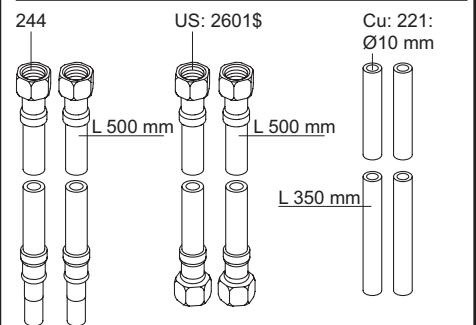

2622: ROW&GB
 2626: EU

Type:	EU	GB	US	AUS
	• •	■ ■		/ \
	C	G	A	I

 2623: IPX5

Extension
 2639 - 5 m
 2645 - 10 m

Black Svart
 Schwartz Zwart
 Sort Noir 

Signal cable
 Signalkabel

Signaalkabel
 Câble de signal
 Cable de señal 

41XX, 49XX:
 509 - 1.5 m
 509A - 5 m
 509B - 10 m

RB1E, HV1E:
 2656 - 1.5 m

 Yellow Gul
 Gelb Geel
 Gul Jaune

VR2650: 2xVR41, VR2652, VR2629
 VR2651: 2xVR41, VR2652, VR2629 (USA)
 VR2654: 4xVR2647, VR2659, 2xVR2650, 2xVR266A