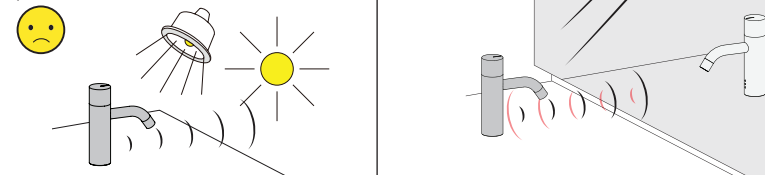

installation requirements: Krav til installation: Installatie Vereisten:
Installationsanforderungen: Installationskrav: Exigences d'installation:

Sunlight or light from halogen lamps can shorten the signal range.
Sonnenlicht oder Licht von Halogenlampen können das Signal verkürzen.
Skarpt sollys eller halogenlys, kan forkorte rækkevidden.
Starkt sollys eller halogenbelysning kan förkorta signalen/känsligheten.
Directe lichtinval van de zon of van halogeen lampen kan het signaal verkorten.
La lumière du soleil ou des lampes à halogène peut perturber le fonctionnement du détecteur.

No mirroring surfaces opposite the sensor.
Keine spiegelnden Flächen vor dem Sensor.
Ingen reflekterende overflader modsat sensoren.
Inga speglande ytor motsatta sensorn.
Geen spiegelen oppervlakken tegenover de sensor.
Pas de surfaces réfléchissantes opposées du capteur.