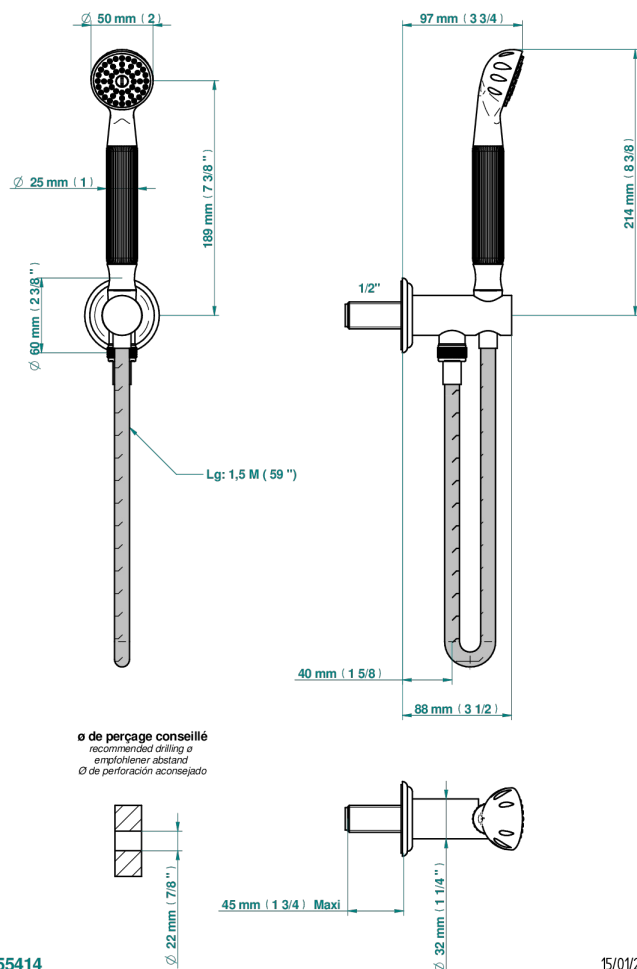

MANDARINE С САТИНИРОВАННЫМ ХРУСТАЛЕМ

U1E-54

Душ ручной стильный встраиваемый в стену, шланг и патрубок для душа с крючком

55414

15/01/2020

ХАРАКТЕРИСТИКИ

- Mandarine с сатинованным хрусталём
- Душ ручной стильный встраиваемый в стену, шланг и патрубок для душа с крючком

ТЕХНИЧЕСКИЕ ХАРАКТЕРИСТИКИ

- Recommandé : 3 bars (max. 5 bars) - Advised : 43,5 psi (max. 72 psi)
- 9,5 l/min à 3 bars (2.5 gpm at 43.5 psi)

ДОСТУПНЫЕ ВАРИАНТЫ ПОКРЫТИЙ

Blush PVD - H62
Graphite PVD - H64
Matt Umber PVD - H67
Matt blush PVD - H60
Matt graphite PVD - H65
Umber PVD - H66

Аранья (чёрный никель) - D24
Бронза - D01
Золото - F01
Матовая красная старинная медь - H07
Матовое золото - F07
Матовое светлое золото - F31

Матовый никель - C01
Матовый хром - C02
Никель - B01
Покрытие PVD бронза - F33
Покрытие PVD золотистый цвет - H52
Покрытие PVD латунь - H49

Покрытие PVD матовая бронза - F34
Покрытие PVD матовая латунь - H50
Покрытие PVD матовый золотистый - H53
Покрытие PVD матовый никель - H56
Покрытие PVD никель - H55
Розовое золото - F27

Сатинованное золото - F03
Сатинованный хром - C03
Светлое золото - F30
Серебро с родием - F18
Состаренный никель - H28
Старинное серебро - H03