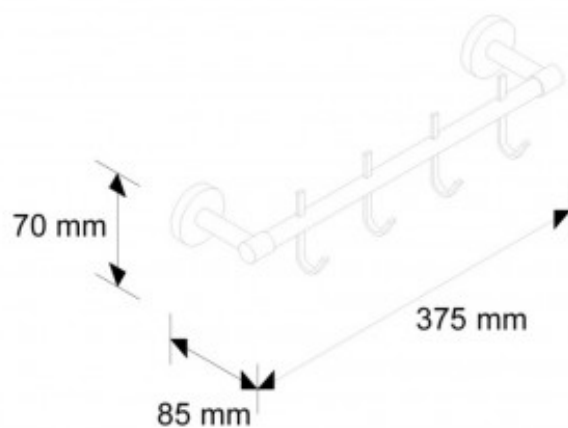

**ПОЛОТЕНЦЕДЕРЖАТЕЛЬ С 4
КРЮЧКАМИ MERIDA HOTEL, ДЛИНА
300 ММ**

Артикул: MHW12

ОПИСАНИЕ

ТЕХНИЧЕСКИЕ ПАРАМЕТРЫ

высота	7 см
ширина	37.5 см
глубина	8.5 см