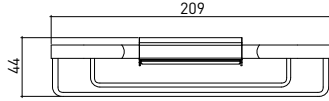

## 3050 0021 TEL SABUNLUK Düz M

Teknik Çizim / Technical Drawing

Krom  
Chrome

Ön / Front

Yan / Side

Üst / Top