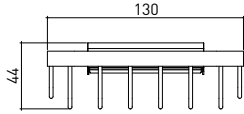

3050 0006 TEL SABUNLUK Küçük Düz S

Teknik Çizim / Technical Drawing

Krom
Chrome

Ön / Front

Yan / Side

Üst / Top