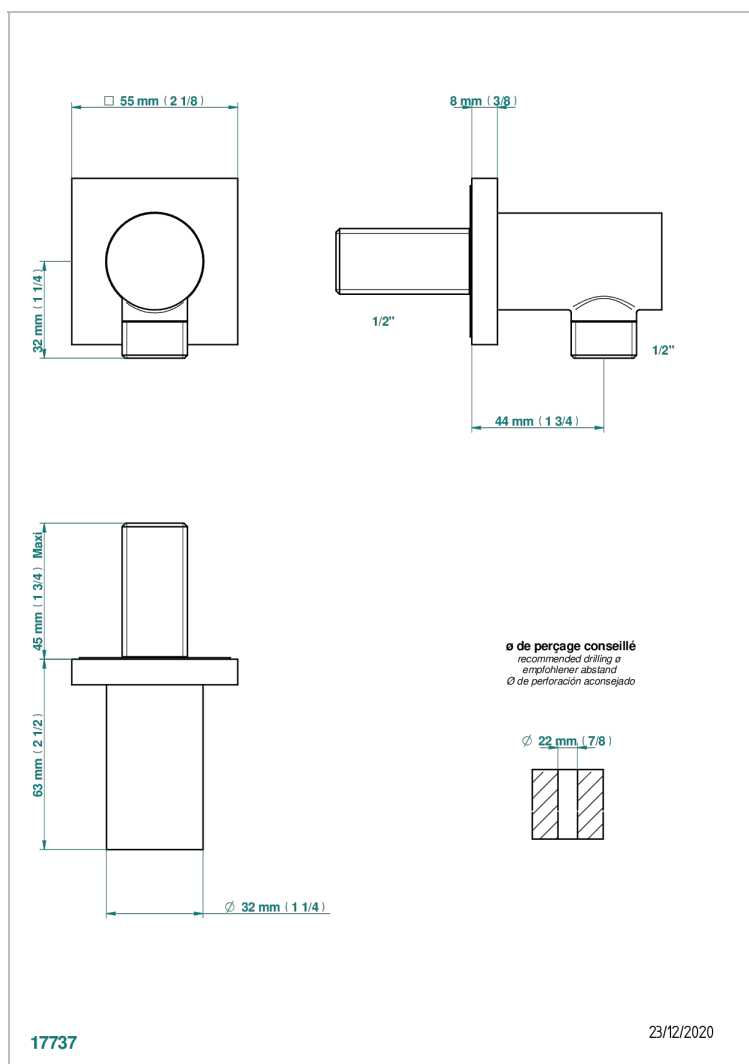

MASQUE DE FEMME, SOLAIRE

A2S-53E

Вывод 1/2" встраиваемый в стену

THG[®]
PARIS

ХАРАКТЕРИСТИКИ

- Masque de Femme, solaire
- Вывод 1/2" встраиваемый в стену

ДОСТУПНЫЕ ВАРИАНТЫ ПОКРЫТИЙ

Аранья (чёрный никель) - D24
Золото - F01
Матовое золото - F07
Матовое светлое золото - F31
Матовый никель - C01
Матовый хром - C02