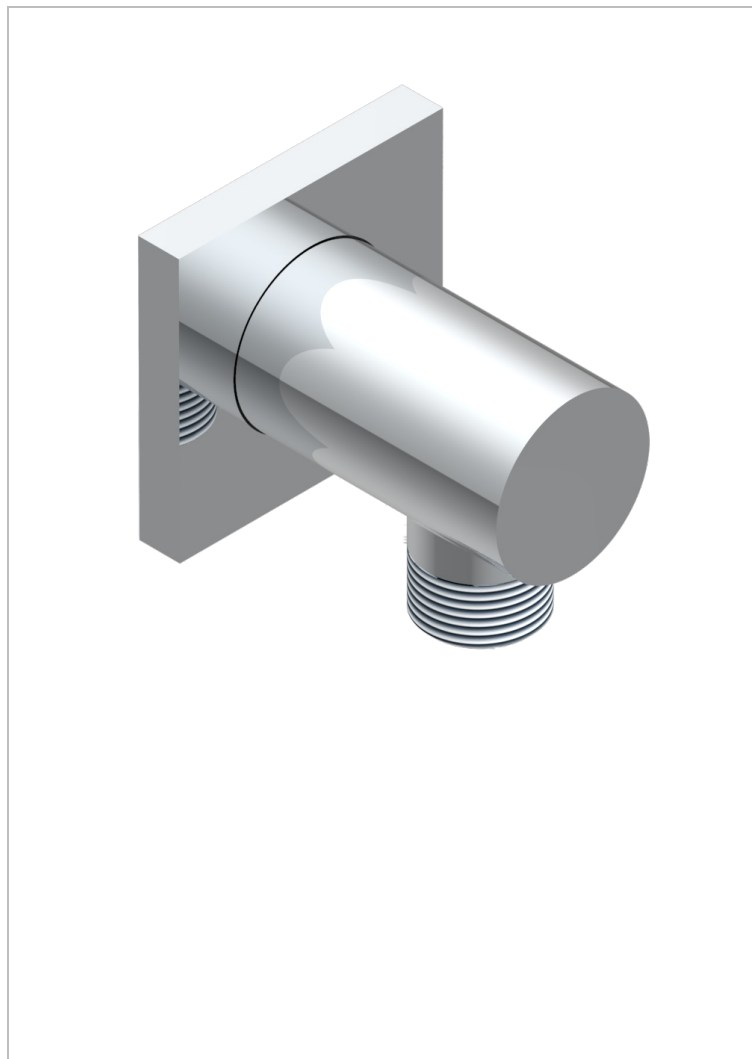

MASQUE DE FEMME, SOLAIRE

A2S-53E

Вывод 1/2" встраиваемый в стену

THG[®]
PARIS

ХАРАКТЕРИСТИКИ

- Masque de Femme, solaire
- Вывод 1/2" встраиваемый в стену

ДОСТУПНЫЕ ВАРИАНТЫ ПОКРЫТИЙ

Аранья (чёрный никель) - D24
Золото - F01
Матовое золото - F07
Матовое светлое золото - F31
Матовый никель - C01
Матовый хром - C02

Никель - B01
Розовое золото - F27
Сатинированное золото - F03
Сатинированное светлое золото - F32
Сатинированный хром - C03
Светлое золото - F30

Серебро с родием - F18
Хром - A02
Хром/золото - G02