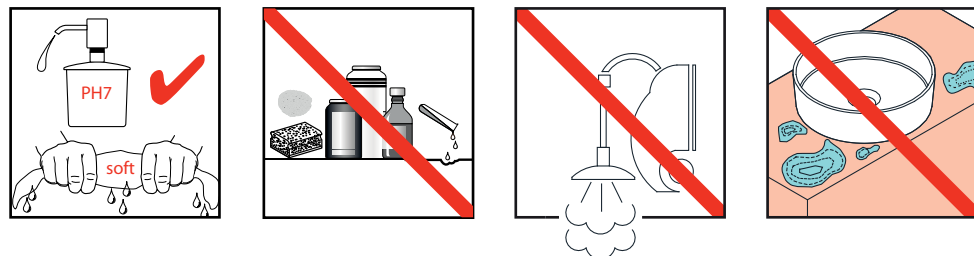

LAUFEN

Laufen Bathrooms AG
Wahlenstrasse 46
CH-4242 Laufen, Switzerland
www.laufen.com