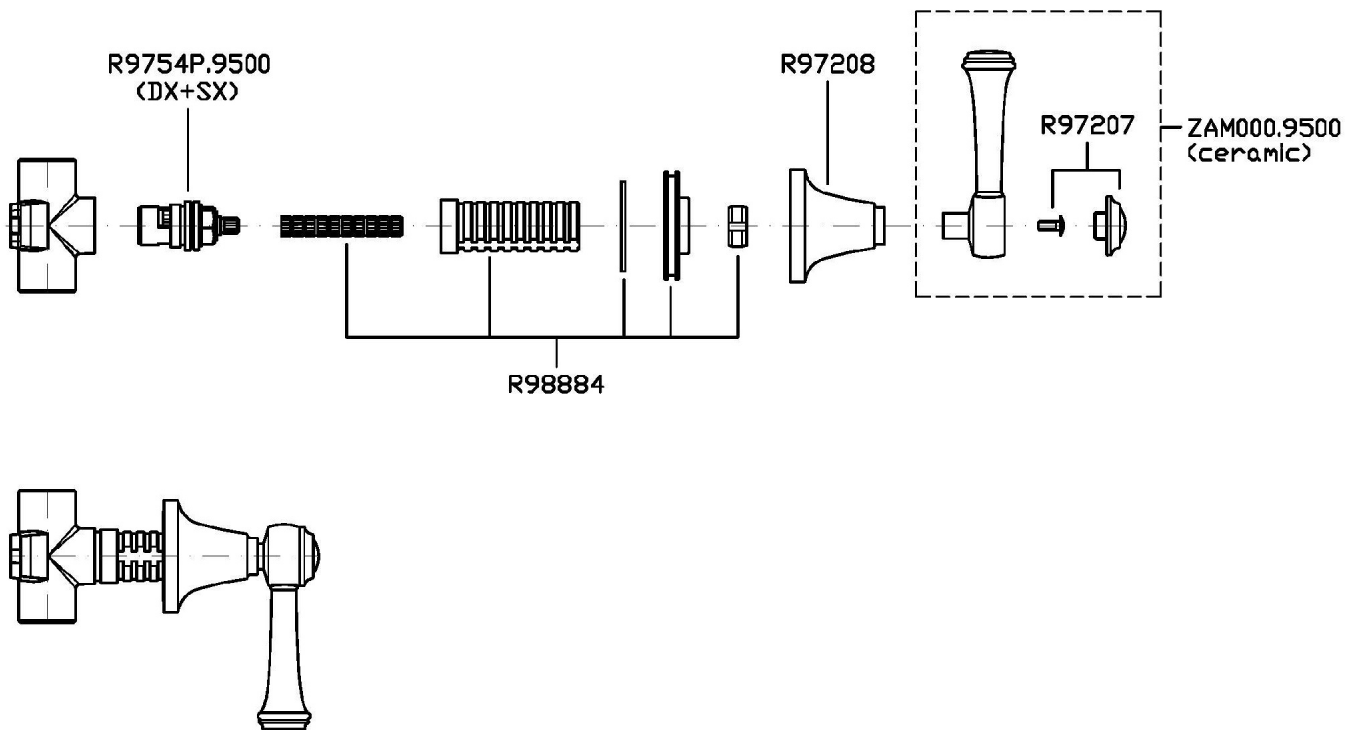

## AGORÀ

ZAM738

Batteria incasso doccia. / Built-in shower mixer.

Batteria incasso doccia, rubinetti Hot e Cold.

Built-in shower mixer, taps Hot and Cold.

R99503

Parte incasso. / Built-in part.

## AGORÀ

ZAM738

Disegno Complessivo / Overall Drawing

## AGORÀ

ZAM738

Portate / Flowrates (lt/min)

PRESSIONE PRESSURE	1 BAR	2 BAR	3 BAR	4 BAR	5 BAR
1 RUBINETTO APERTO <i>P1</i>	15,3	21,7	26,6	30,6	34,5
2 RUBINETTI APERTI 2 TAPS OPENED <i>P2</i>	30,6	43,4	53,2	61,2	69
<i>P3</i>					
<i>P4</i>					
<i>P5</i>					

## AGORÀ

ZAM738

Pesi e Misure / Weights and Sizes

Peso ( Kg ) Weight ( lb )	1,60 ( Kg )	3,53 ( lb )
Volume test ( dc3 ) - ( in3 )	3,32 ( dc3 )	202,60 ( in3 )
h ( mm ) - ( in )	93,00 ( mm )	3,66 ( in )
L1 ( mm ) - ( in )	162,00 ( mm )	6,38 ( in )
L2 ( mm ) - ( in )	220,00 ( mm )	8,66 ( in )