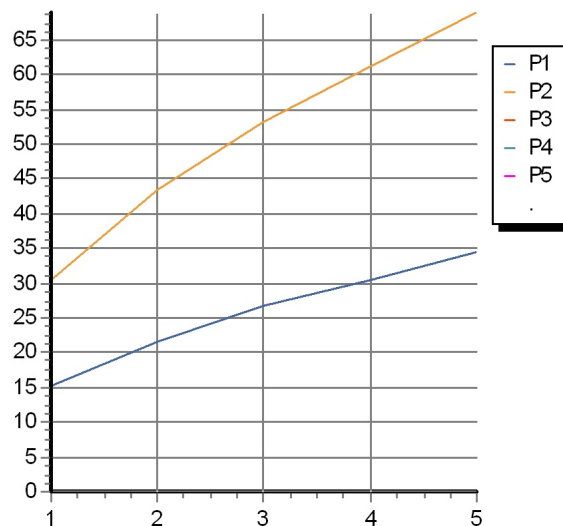

## AGORÀ

ZAM738

Portate / Flowrates (lt/min)

PRESSIONE PRESSURE	1 BAR	2 BAR	3 BAR	4 BAR	5 BAR
1 RUBINETTO APERTO <i>P1</i>	15,3	21,7	26,6	30,6	34,5
2 RUBINETTI APERTI 2 TAPS OPENED <i>P2</i>	30,6	43,4	53,2	61,2	69
<i>P3</i>					
<i>P4</i>					
<i>P5</i>					

## AGORÀ

ZAM738

Pesi e Misure / Weights and Sizes

Peso ( Kg ) Weight ( lb )	1,60 ( Kg )	3,53 ( lb )
Volume test ( dc3 ) - ( in3 )	3,32 ( dc3 )	202,60 ( in3 )
h ( mm ) - ( in )	93,00 ( mm )	3,66 ( in )
L1 ( mm ) - ( in )	162,00 ( mm )	6,38 ( in )
L2 ( mm ) - ( in )	220,00 ( mm )	8,66 ( in )