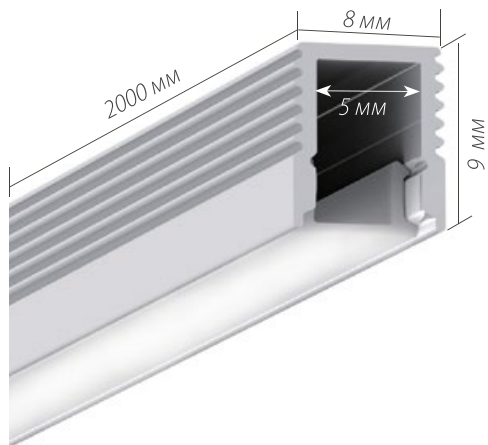

SL-MINI-8-2000

Анодированный алюминиевый профиль

Накладной

арт. 019 322

ДЕКОРАТИВНОЕ ОСВЕЩЕНИЕ

СТАНДАРТНЫЕ АКСЕССУАРЫ

Заглушки x2

019 323

Держатели x4

019 349

Экран

019 324

ДОПОЛНИТЕЛЬНЫЕ АКСЕССУАРЫ

СВЕТОДИОДНЫЕ ЛЕНТЫ 5мм 24 В
SMD 3528 (120 шт/м)

- 015 650 Холодный
- 015 651 Белый
- 015 648 Дневной
- 015 649 Теплый

Блок питания
35 Вт (24 В)