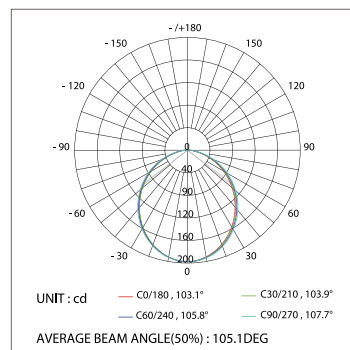

- 014 976 IP20
- 019 484 IP20 СВЕРХТОЧНЫЙ
- 018 980 IP65

ДИАГРАММА ОСВЕЩЕННОСТИ*

*Измерено при длине ленты и профиля 1.2м