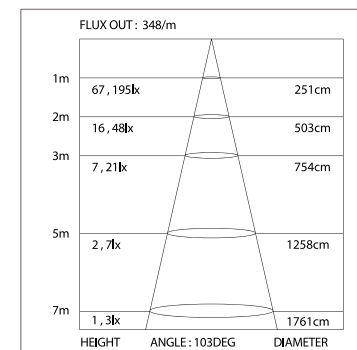

- 014 976 IP20
- 019 484 IP20 СВЕРХТОЧНЫЙ
- 018 980 IP65

ДИАГРАММА ОСВЕЩЕННОСТИ*

*Измерено при длине ленты и профиля 1.2м