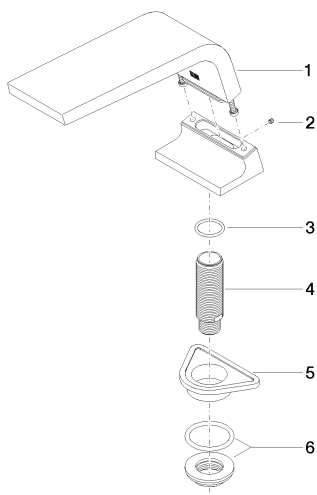

Ванна - CL.1

Излив для ванны без переключения для вертикального монтажа - платина матовая

Артикульный номер: 13 612 705-06

Спецификация запасных частей

№	Артикульный №	Наименование	Расходуемое кол-во
1	90 11 70 007 00-06	Излив 88 x 123 x 247 мм - платина матовая	1
2	09 31 11 099 90	Крепление M4 x 4 -	1
3	09 14 10 009 90	O-Ring NBR 70 24,0 x 2,5 мм -	1
4	09 30 01 117 90	Подключение Ø 27 x 85 мм -	1
5	09 18 40 090 90	Крепление 89 x 58 x 18,5 мм -	1
6	04 23 10 004 03 90	Крепление Ø 45 мм, 3/4" -	1