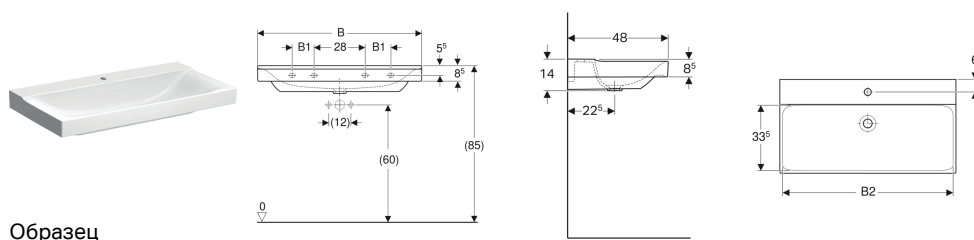

Раковина Geberit Xenos²

Образец

Характеристики

- Возможна установка на мебель

Технические характеристики

Материал | Сантехнический фарфор

Заказать дополнительно

- Скрытый перелив для раковины

Арт. №	Цвет / поверхность	Отверстие под смеситель	Перелив	B	B1	B2	Ширина тумбы	H	T	Точки крепления
500.530.01.1	Белый / Специальное керамическое покрытие KeraTect	По центру	Без	60 см	— см	57.2 см	58 см	14 см	48 см	2
500.531.01.1	Белый / Специальное керамическое покрытие KeraTect	По центру	Без	90 см	12 см	87.2 см	88 см	14 см	48 см	4
500.532.01.1	Белый / Специальное керамическое покрытие KeraTect	Без	Без	90 см	12 см	87.2 см	88 см	14 см	48 см	4
500.550.01.1	Белый / Специальное керамическое покрытие KeraTect	Левое и правое	Без	120 см	24 см	117.2 см	118 см	14 см	48 см	4
500.551.01.1	Белый / Специальное керамическое покрытие KeraTect	По центру	Без	120 см	24 см	117.2 см	118 см	14 см	48 см	4
500.552.01.1	Белый / Специальное керамическое покрытие KeraTect	Без	Без	120 см	24 см	117.2 см	118 см	14 см	48 см	4

Принадлежности

- Скрытый слив для раковины Geberit Clou, с рычаговым задействованием
- Сифон бутылочный Geberit для раковин, горизонтальный выпуск
- Донный клапан Geberit с отводом без возможности перекрытия слива и с крышкой клапана
- Крышка клапана Geberit для донного клапана с отводом без возможности перекрытия слива
- Сифон бутылочный Geberit для раковин, компактная модель, горизонтальный выпуск