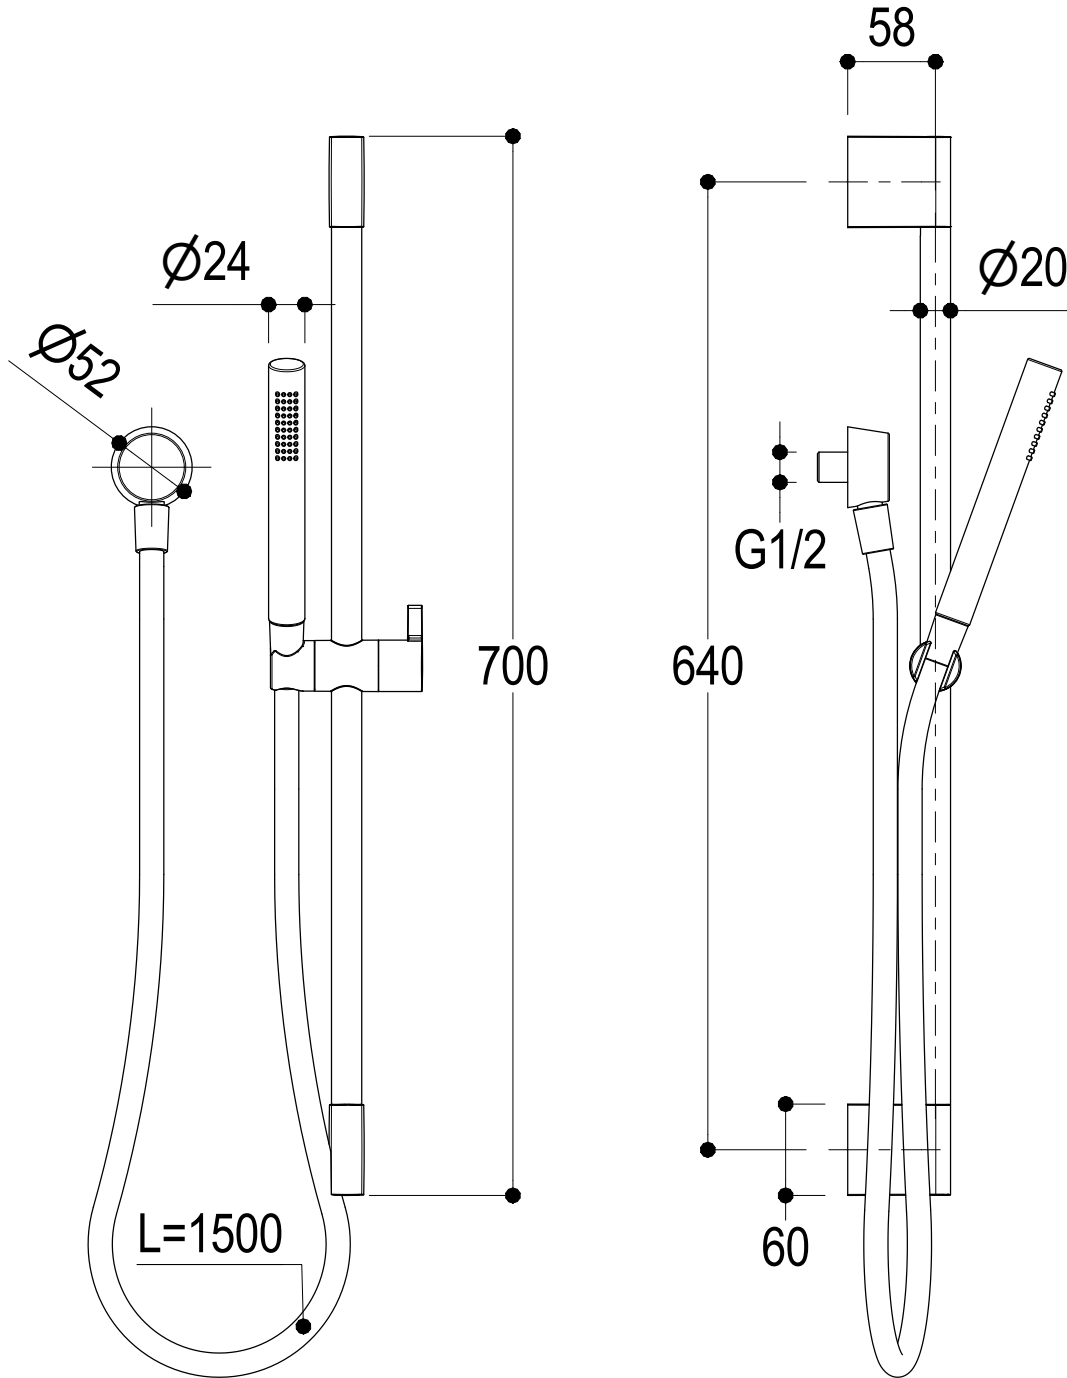

SCHEDA TECNICA / TECHNICAL DATA

RUBINETTERIE RITMONIO S.R.L. si riserva tutti i diritti connessi con il presente documento e con l'oggetto o la materia ivi rappresentati con divieto di riprodurlo, utilizzarlo o renderlo accessibile a terzi in assenza di previa autorizzazione. Disegno CAD non modificabile a mano

Ritmonio
Living a quality experience.
13019 VARALLO - (VC) - ITALY

SERIE SHOWER SYSTEMS

CODICE 74W017

DATA EMISSIONE 13/09/2019

DENOMINAZIONE
Saliscendi con flessibile, doccetta e presa acqua
Sliding rail with hand shower, hose and water intake