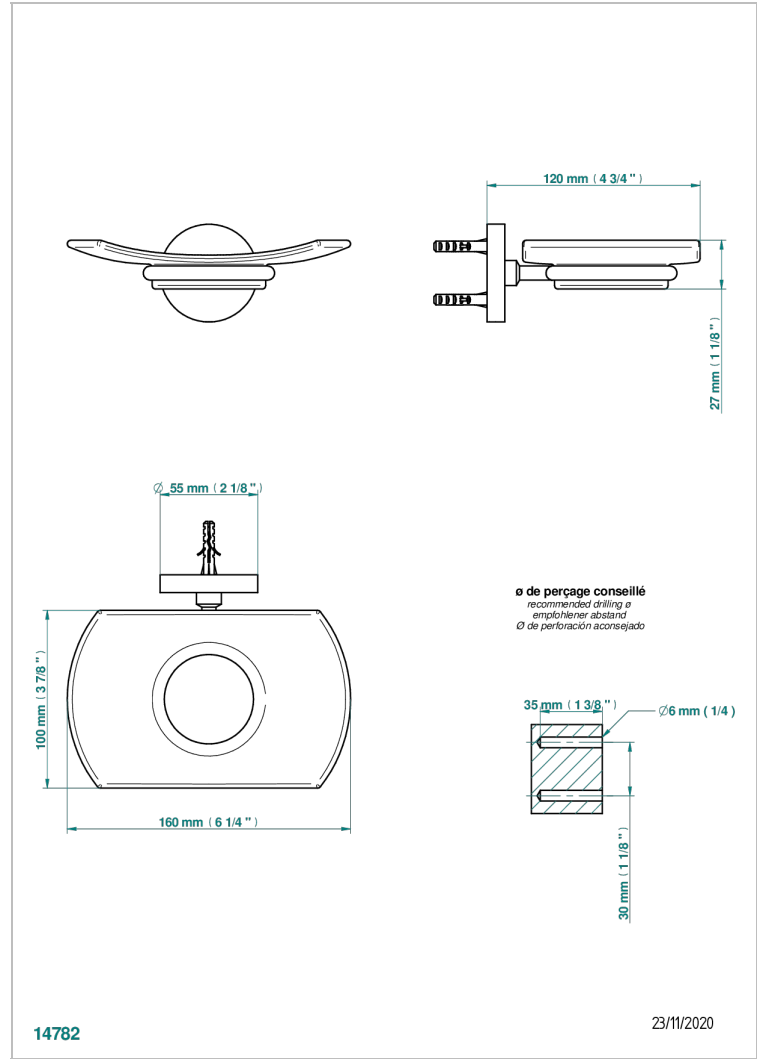

BONDI A MANETTES

G7G-500

Мыльница стеклянная настенная

THG[®]
PARIS

ХАРАКТЕРИСТИКИ

- Bondi à manettes
- Мыльница стеклянная настенная

ДОСТУПНЫЕ ВАРИАНТЫ ПОКРЫТИЙ

Blush PVD - H62
Graphite PVD - H64
Matt Umber PVD - H67
Matt blush PVD - H60
Matt graphite PVD - H65
Umber PVD - H66