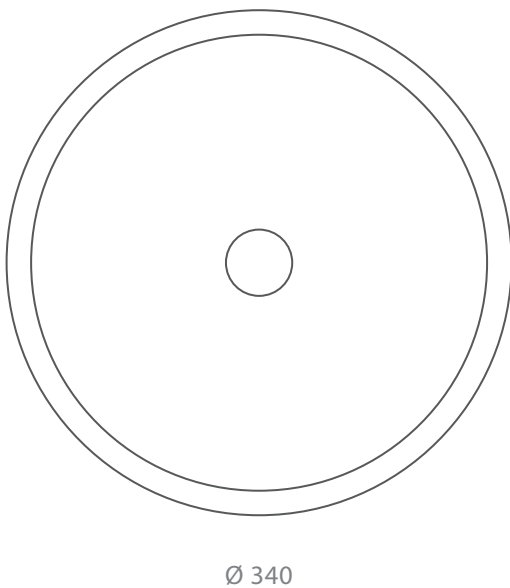

Colori / Colors