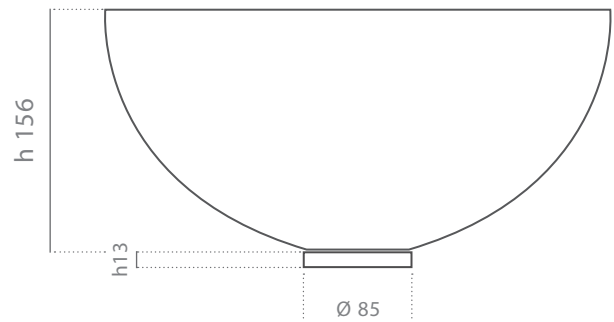

Colori / Colors